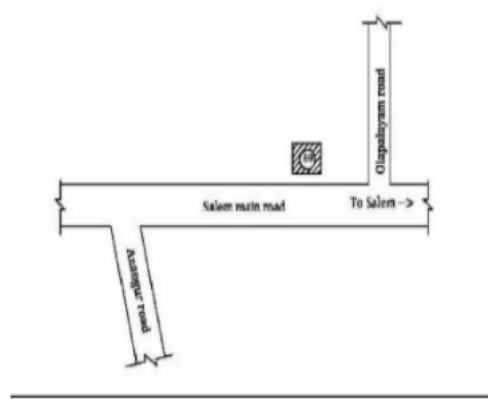

Google Map View

Polling Station Building Front View

Polling Station Front View

Cad View

Key MAP View

1 பெயர் : பழனிசாமி தந்தை பெயர்: மாணிக்கம் வீட்டு எண் : 1-3-2 வயது : 59 பாலினம் : ஆண்	YAK1490853 Photo is available	2 பெயர் : பாப்பாள் கணவர் பெயர்: மாணிக்கம் வீட்டு எண் : 1-3A2 வயது : 55 பாலினம் : பெண்	YAK1490861 Photo is available	3 பெயர் : வித்யபுத்ரீ மோ தாயின் பெயர்: மோகனப்ரியா வீட்டு எண் : 1-5-6-4 வயது : 20 பாலினம் : பெண்	YAK2336923 Photo is available
4 பெயர் : மாரியம்மாள் கணவர் பெயர்: ரத்தினம் வீட்டு எண் : 1-8-1 வயது : 64 பாலினம் : பெண்	JBR1898741 Photo is available	S 5 பெயர் : சதீஸ்குமார் தந்தை பெயர்: ரத்தினம் வீட்டு எண் : 1-8-1 வயது : 47 பாலினம் : ஆண்	JBR3926110 Photo is available	S 6 பெயர் : சமதி கணவர் பெயர்: சதீஸ்குமார் வீட்டு எண் : 1-8-1 வயது : 43 பாலினம் : பெண்	JBR3927407 Photo is available
7 பெயர் : வினோத்குமார் தந்தை பெயர்: ரத்தினம் வீட்டு எண் : 1-8-1 வயது : 39 பாலினம் : ஆண்	YAK0043299 Photo is available	8 பெயர் : கோவிந்தன் தந்தை பெயர்: நாராயணன் வீட்டு எண் : 1-8-3 வயது : 60 பாலினம் : ஆண்	YAK1490887 Photo is available	9 பெயர் : சம்பூரன் கணவர் பெயர்: கோவிந்தன் வீட்டு எண் : 1-8-3 வயது : 52 பாலினம் : பெண்	YAK1490895 Photo is available
10 பெயர் : பிரவீன் குமார் தந்தை பெயர்: கோவிந்தன் வீட்டு எண் : 1-8-3 வயது : 38 பாலினம் : ஆண்	YAK1247659 Photo is available	11 பெயர் : விஜயா கணவர் பெயர்: சுப்பரமணியன் வீட்டு எண் : 1-10-1 வயது : 74 பாலினம் : பெண்	JBR3926995 Photo is available	12 பெயர் : நஞ்சப்பன் தாயின் பெயர்: சிவகாமி வீட்டு எண் : 1-10/65/5 வயது : 49 பாலினம் : ஆண்	YAK0618710 Photo is available
13 பெயர் : மாரியம்மா கணவர் பெயர்: நித்தியானந்தன் வீட்டு எண் : 1/10ஏ வயது : 43 பாலினம் : பெண்	YAK2062016 Photo is available	14 பெயர் : செல்வகுமார் தந்தை பெயர்: பிரகாஷ் வீட்டு எண் : 1-13-1 வயது : 40 பாலினம் : ஆண்	JBR3922119 Photo is available	15 பெயர் : நடராஜ் தந்தை பெயர்: மாணிக்கம் வீட்டு எண் : 1-13-3 வயது : 56 பாலினம் : ஆண்	JBR3923901 Photo is available
16 பெயர் : சுதா கணவர் பெயர்: நடராஜ் வீட்டு எண் : 1-13-3 வயது : 48 பாலினம் : பெண்	JBR3925518 Photo is available	17 பெயர் : ரஞ்சித்குமார் தந்தை பெயர்: நடராஜ் வீட்டு எண் : 1-13-3 வயது : 29 பாலினம் : ஆண்	YAK0978650 Photo is available	18 பெயர் : லட்சுமி கணவர் பெயர்: கணேசன் வீட்டு எண் : 1-13-5 வயது : 51 பாலினம் : பெண்	JBR3925807 Photo is available
19 பெயர் : மணிகண்டன் தந்தை பெயர்: ஆறுமுகம் வீட்டு எண் : 1-16 வயது : 28 பாலினம் : ஆண்	YAK1119288 Photo is available	20 பெயர் : அஞ்சலி தந்தை பெயர்: ஆறுமுகம் வீட்டு எண் : 1/16-36 வயது : 23 பாலினம் : பெண்	YAK2062032 Photo is available	21 பெயர் : ஜெகதீஸ்வரன் தந்தை பெயர்: சம்பத் வீட்டு எண் : 1-18-2 வயது : 45 பாலினம் : ஆண்	JBR3925419 Photo is available
22 பெயர் : செல்வம் தந்தை பெயர்: மாரியப்பன் வீட்டு எண் : 1-19 வயது : 45 பாலினம் : ஆண்	JBR3921889 Photo is available	23 பெயர் : சாந்தி கணவர் பெயர்: செல்வம் வீட்டு எண் : 1-19 வயது : 40 பாலினம் : பெண்	YAK0360818 Photo is available	24 பெயர் : நீலா கணவர் பெயர்: தைலப்பன் வீட்டு எண் : 1-19-2 வயது : 43 பாலினம் : பெண்	YAK0159145 Photo is available
25 பெயர் : அன்பழகன் தந்தை பெயர்: முருகன் வீட்டு எண் : 1-19-4 வயது : 35 பாலினம் : ஆண்	YAK0159335 Photo is available	26 பெயர் : செல்வி கணவர் பெயர்: கணேசன் வீட்டு எண் : 1-19-7 வயது : 48 பாலினம் : பெண்	JBR3924776 Photo is available	27 பெயர் : பரமேஸ்வரன் தந்தை பெயர்: கணேசன் வீட்டு எண் : 1-20 வயது : 30 பாலினம் : ஆண்	YAK0978668 Photo is available
28 பெயர் : நந்தகுமார் தந்தை பெயர்: முருகேசன் வீட்டு எண் : 1/20 வயது : 22 பாலினம் : ஆண்	YAK2266963 Photo is available	29 பெயர் : கதிர்வேல் தந்தை பெயர்: சுப்பரமணி வீட்டு எண் : 1-24 வயது : 43 பாலினம் : ஆண்	JBR3922689 Photo is available	30 பெயர் : கவிநிலவு கணவர் பெயர்: பாபு வீட்டு எண் : 1/24, வயது : 29 பாலினம் : பெண்	YAK1270487 Photo is available