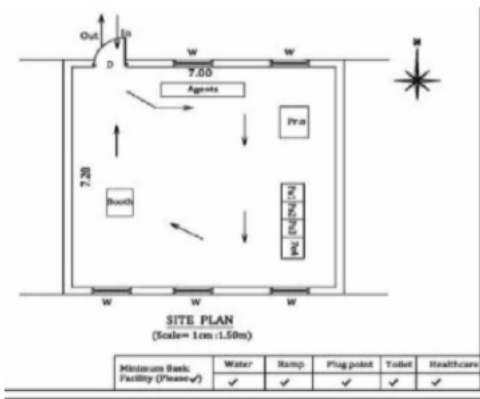

Google Map View

Polling Station Building Front View

Polling Station Front View

Cad View

Key MAP View

1 பெயர் : பழனிசாமி தந்தை பெயர்: மாணிக்கம் வீட்டு எண் : 1-3-2 வயது : 59 பாலினம் : ஆண்	YAK1490853 Photo is available	2 பெயர் : பாப்பாள் கணவர் பெயர்: மாணிக்கம் வீட்டு எண் : 1-3A2 வயது : 55 பாலினம் : பெண்	YAK1490861 Photo is available	3 பெயர் : வித்யபுத்ரீ மோ தாயின் பெயர்: மோகனப்ரியா வீட்டு எண் : 1-5-6-4 வயது : 20 பாலினம் : பெண்	YAK2336923 Photo is available
4 பெயர் : மாரியம்மாள் கணவர் பெயர்: ரத்தினம் வீட்டு எண் : 1-8-1 வயது : 64 பாலினம் : பெண்	JBR1898741 Photo is available	S 5 பெயர் : சதீஸ்குமார் தந்தை பெயர்: ரத்தினம் வீட்டு எண் : 1-8-1 வயது : 47 பாலினம் : ஆண்	JBR3926110 Photo is available	S 6 பெயர் : சமதி கணவர் பெயர்: சதீஸ்குமார் வீட்டு எண் : 1-8-1 வயது : 43 பாலினம் : பெண்	JBR3927407 Photo is available
7 பெயர் : வினோத்குமார் தந்தை பெயர்: ரத்தினம் வீட்டு எண் : 1-8-1 வயது : 39 பாலினம் : ஆண்	YAK0043299 Photo is available	8 பெயர் : கோவிந்தன் தந்தை பெயர்: நாராயணன் வீட்டு எண் : 1-8-3 வயது : 60 பாலினம் : ஆண்	YAK1490887 Photo is available	9 பெயர் : சம்பூரன் கணவர் பெயர்: கோவிந்தன் வீட்டு எண் : 1-8-3 வயது : 52 பாலினம் : பெண்	YAK1490895 Photo is available
10 பெயர் : பிரவீன் குமார் தந்தை பெயர்: கோவிந்தன் வீட்டு எண் : 1-8-3 வயது : 38 பாலினம் : ஆண்	YAK1247659 Photo is available	11 பெயர் : விஜயா கணவர் பெயர்: சுப்பரமணியன் வீட்டு எண் : 1-10-1 வயது : 74 பாலினம் : பெண்	JBR3926995 Photo is available	12 பெயர் : நஞ்சப்பன் தாயின் பெயர்: சிவகாமி வீட்டு எண் : 1-10/65/5 வயது : 49 பாலினம் : ஆண்	YAK0618710 Photo is available
13 பெயர் : மாரியம்மா கணவர் பெயர்: நித்தியானந்தன் வீட்டு எண் : 1/10ஏ வயது : 43 பாலினம் : பெண்	YAK2062016 Photo is available	14 பெயர் : செல்வகுமார் தந்தை பெயர்: பிரகாஷ் வீட்டு எண் : 1-13-1 வயது : 40 பாலினம் : ஆண்	JBR3922119 Photo is available	15 பெயர் : நடராஜ் தந்தை பெயர்: மாணிக்கம் வீட்டு எண் : 1-13-3 வயது : 56 பாலினம் : ஆண்	JBR3923901 Photo is available
16 பெயர் : சுதா கணவர் பெயர்: நடராஜ் வீட்டு எண் : 1-13-3 வயது : 48 பாலினம் : பெண்	JBR3925518 Photo is available	17 பெயர் : ரஞ்சித்குமார் தந்தை பெயர்: நடராஜ் வீட்டு எண் : 1-13-3 வயது : 29 பாலினம் : ஆண்	YAK0978650 Photo is available	18 பெயர் : லட்சுமி கணவர் பெயர்: கணேசன் வீட்டு எண் : 1-13-5 வயது : 51 பாலினம் : பெண்	JBR3925807 Photo is available
19 பெயர் : மணிகண்டன் தந்தை பெயர்: ஆறுமுகம் வீட்டு எண் : 1-16 வயது : 28 பாலினம் : ஆண்	YAK1119288 Photo is available	20 பெயர் : அஞ்சலி தந்தை பெயர்: ஆறுமுகம் வீட்டு எண் : 1/16-36 வயது : 23 பாலினம் : பெண்	YAK2062032 Photo is available	21 பெயர் : ஜெகதீஸ்வரன் தந்தை பெயர்: சம்பத் வீட்டு எண் : 1-18-2 வயது : 45 பாலினம் : ஆண்	JBR3925419 Photo is available
22 பெயர் : செல்வம் தந்தை பெயர்: மாரியப்பன் வீட்டு எண் : 1-19 வயது : 45 பாலினம் : ஆண்	JBR3921889 Photo is available	23 பெயர் : சாந்தி கணவர் பெயர்: செல்வம் வீட்டு எண் : 1-19 வயது : 40 பாலினம் : பெண்	YAK0360818 Photo is available	24 பெயர் : நீலா கணவர் பெயர்: தைலப்பன் வீட்டு எண் : 1-19-2 வயது : 43 பாலினம் : பெண்	YAK0159145 Photo is available
25 பெயர் : அன்பழகன் தந்தை பெயர்: முருகன் வீட்டு எண் : 1-19-4 வயது : 35 பாலினம் : ஆண்	YAK0159335 Photo is available	26 பெயர் : செல்வி கணவர் பெயர்: கணேசன் வீட்டு எண் : 1-19-7 வயது : 48 பாலினம் : பெண்	JBR3924776 Photo is available	27 பெயர் : பரமேஸ்வரன் தந்தை பெயர்: கணேசன் வீட்டு எண் : 1-20 வயது : 30 பாலினம் : ஆண்	YAK0978668 Photo is available
28 பெயர் : நந்தகுமார் தந்தை பெயர்: முருகேசன் வீட்டு எண் : 1/20 வயது : 22 பாலினம் : ஆண்	YAK2266963 Photo is available	29 பெயர் : கதிர்வேல் தந்தை பெயர்: சுப்பரமணி வீட்டு எண் : 1-24 வயது : 43 பாலினம் : ஆண்	JBR3922689 Photo is available	30 பெயர் : கவிநிலவு கணவர் பெயர்: பாபு வீட்டு எண் : 1/24, வயது : 29 பாலினம் : பெண்	YAK1270487 Photo is available