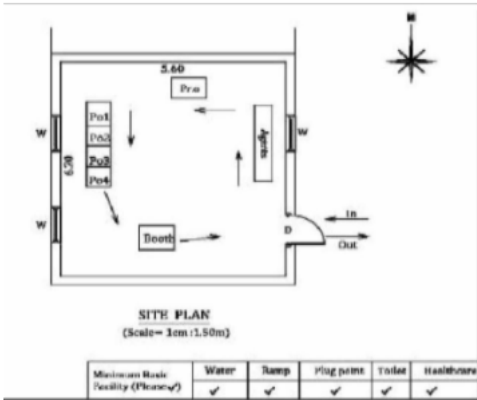

Google Map View

Polling Station Building Front View

Polling Station Front View

Cad View

Key MAP View

சட்டமன்றத் தொகுதியின் எண் மற்றும் பெயர் : 97-குமாரபாளையம்
பிரிவு எண் மற்றும் பெயர் 1-குமாரபாளையம் அக்ரஹாரம் (வ.கி) குப்பாண்டபாளையம் (ஊ), அருந்ததியர் தெரு வார்டு -3