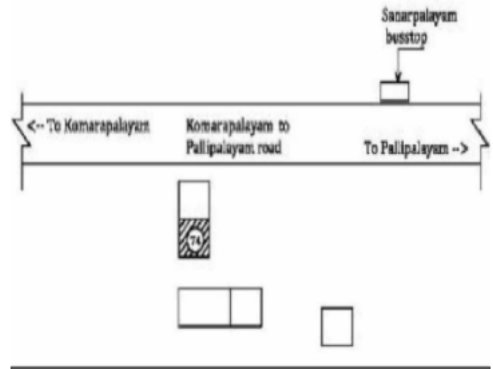

Google Map View

Polling Station Building Front View

Polling Station Front View

Cad View

Key MAP View

சட்டமன்றத் தொகுதியின் எண் மற்றும் பெயர் : 97-குமாரபாளையம்
பிரிவு எண் மற்றும் பெயர் 1-குமாரபாளையம் அக்ரஹாரம் (வ.கி) குப்பாண்டபாளையம் (ஊ), அருந்ததியர் தெரு வார்டு -3