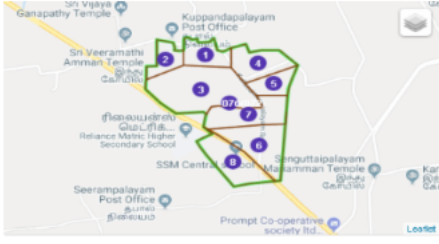

3. வாக்குச் சாவடியின் விவரங்கள்

<p>வாக்குச் சாவடியின் எண் மற்றும் பெயர் :</p> <p>89 - ஊராட்சி ஒன்றிய துவக்கப்பள்ளி குப்பாண்டபாளையம் - 638183</p> <p>வாக்குச் சாவடியின் முகவரி :</p> <p>ஊராட்சி ஒன்றிய துவக்கப்பள்ளி குப்பாண்டபாளையம் - 638183, வடக்கு பார்த்த கட்டிடத்தின் கிழக்கு பாகம்</p>	<p>வாக்குச் சாவடியின் வகைப்பாடு (ஆண்/பெண்/பொது)</p> <p>துணை வாக்குச் சாவடிகளின் எண்ணிக்கை :</p>	<p>பொது</p> <p style="font-size: 2em;">0</p>
--	---	---

Google Map View

Polling Station Building Front View

Polling Station Front View

Cad View

Key MAP View

சட்டமன்றத் தொகுதியின் எண் மற்றும் பெயர் : 97-குமாரபாளையம்
பிரிவு எண் மற்றும் பெயர் 1-குமாரபாளையம் அக்ரஹாரம் (வ.கி) குப்பாண்டபாளையம் (ஊ), அருந்ததியர் தெரு வார்டு -3