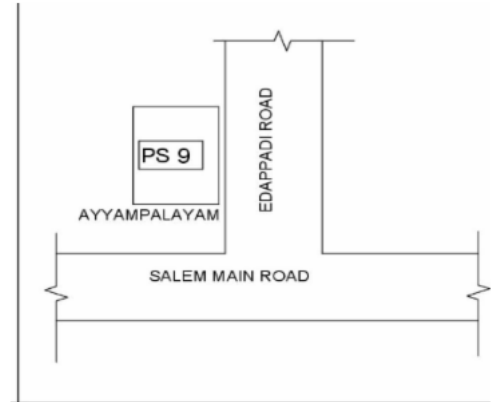

Key MAP View