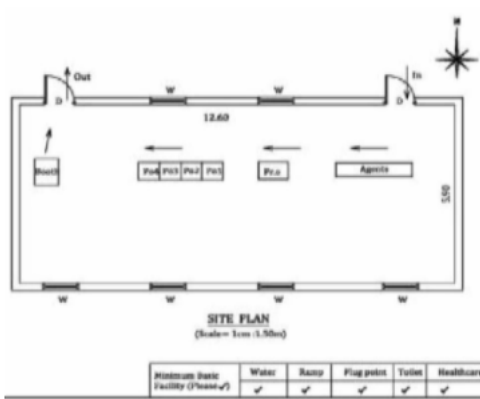

Google Map View

Polling Station Building Front View

Polling Station Front View

Cad View

Key MAP View

1 பெயர் : கீர்த்திராஜ் தந்தை பெயர்: சண்முகம் வீட்டு எண் : 2/5 வயது : 33 பாலினம் : ஆண் Photo is available	YAK0591693	2 பெயர் : தாரணி தந்தை பெயர்: செளந்தர்ராஜ் வீட்டு எண் : 2/5 வயது : 26 பாலினம் : பெண் Photo is available	WFL1167873	3 பெயர் : நாகநந்தினி கணவர் பெயர்: சம்பத் ராஜ் வீட்டு எண் : 2/6 வயது : 26 பாலினம் : பெண் Photo is available	YAK1290634
4 பெயர் : விமலா தந்தை பெயர்: செல்வன் வீட்டு எண் : 2/117 வயது : 24 பாலினம் : பெண் Photo is available	YAK2239291	5 பெயர் : சொக்கலிங்கம் தந்தை பெயர்: சிங்காரம் வீட்டு எண் : 2/178-4 வயது : 57 பாலினம் : ஆண் Photo is available	JBR3427176	6 பெயர் : உமா கணவர் பெயர்: சொக்கலிங்கம் வீட்டு எண் : 2/178-4 வயது : 46 பாலினம் : பெண் Photo is available	YAK0024711
7 பெயர் : ஸ்வேதா சொக்கலிங்கம் தந்தை பெயர்: சொக்கலிங்கம் சிங்காரம் வீட்டு எண் : 2/178-4, ரோஜா அவேறு-2 வயது : 25 பாலினம் : பெண் Photo is available	YAK1350909	8 பெயர் : இளங்கோ சொக்கலிங்கம் தந்தை பெயர்: சொக்கலிங்கம் சிங்காரம் வீட்டு எண் : 2/178-4, ரோஜா அவென்பூ- II வயது : 23 பாலினம் : ஆண் Photo is available	YAK2127694	S 9 பெயர் : வெங்கடேஷ் தந்தை பெயர்: ரங்கசெட்டியார் வீட்டு எண் : 2-888 வயது : 49 பாலினம் : ஆண் Photo is available	YAK0556944
S 10 பெயர் : வெங்கடலட்சுமி கணவர் பெயர்: வெங்கடேஷ் வீட்டு எண் : 2-888 வயது : 48 பாலினம் : பெண் Photo is available	YAK0557066	S 11 பெயர் : மிதுல்பரணஸ் தந்தை பெயர்: கந்தசாமி வீட்டு எண் : 3/5/9 வயது : 20 பாலினம் : ஆண் Photo is available	YAK2336345	12 பெயர் : ராஜேந்திரன் தந்தை பெயர்: ஜெயராமன் வீட்டு எண் : 3-41 வயது : 55 பாலினம் : ஆண் Photo is available	YAK0557009
13 பெயர் : ராஜேஸ்வரி கணவர் பெயர்: ராஜேந்திரன் வீட்டு எண் : 3-41 வயது : 52 பாலினம் : பெண் Photo is available	YAK0556928	14 பெயர் : மோகன்ராஜ் தந்தை பெயர்: ராஜேந்திரன் வீட்டு எண் : 3-41 வயது : 35 பாலினம் : ஆண் Photo is available	YAK0556910	15 பெயர் : மகாலிங்கம் தந்தை பெயர்: சிவக்குமார் வீட்டு எண் : 3-110 வயது : 28 பாலினம் : ஆண் Photo is available	YAK1079029
16 பெயர் : சாரதா கணவர் பெயர்: மணிகண்டன் வீட்டு எண் : 3/141 வயது : 28 பாலினம் : பெண் Photo is available	YAK2154003	17 பெயர் : புஷ்பவள்ளி கணவர் பெயர்: ராஜ் வீட்டு எண் : 3-356 வயது : 64 பாலினம் : பெண் Photo is available	YAK1134774	18 பெயர் : தமிழரசி ரா தந்தை பெயர்: காளீஸ்வரன் வீட்டு எண் : 3/446/1 வயது : 39 பாலினம் : பெண் Photo is available	YAK2295699
S 19 பெயர் : சம்பூரணம் சுப்பிரமணி கணவர் பெயர்: சுப்பிரமணி வீட்டு எண் : 3/612 வயது : 61 பாலினம் : பெண் Photo is available	YAK0365221	S 20 பெயர் : செந்தில்குமார் சுப்பிரமணி தந்தை பெயர்: சுப்பிரமணி வீட்டு எண் : 3/612 வயது : 34 பாலினம் : ஆண் Photo is available	YAK0365213	S 21 பெயர் : சம்ரிதவர்க்கா தந்தை பெயர்: கந்தசாமி வீட்டு எண் : 3/619/1 வயது : 24 பாலினம் : பெண் Photo is available	YAK1907906
S 22 பெயர் : ஜெயராமன் தந்தை பெயர்: சுப்பிரமணி வீட்டு எண் : 3/632-5 வயது : 72 பாலினம் : ஆண் Photo is available	YAK1155944	S 23 பெயர் : மணிகண்டன் தந்தை பெயர்: தோஷகமயில் வீட்டு எண் : 3/632-5 வயது : 31 பாலினம் : ஆண் Photo is available	YAK0852640	24 பெயர் : மணிமாறன் தந்தை பெயர்: பவானி கணேசன் வீட்டு எண் : 3/532-5/10 வயது : 56 பாலினம் : ஆண் Photo is available	ZVA0873539
S 25 பெயர் : கோகிலா கணவர் பெயர்: மணிமாறன் வீட்டு எண் : 3/632-5/10 வயது : 48 பாலினம் : பெண் Photo is available	ZVA0873547	S 26 பெயர் : முகிலன் தந்தை பெயர்: மணிமாறன் வீட்டு எண் : 3/632-5/10 வயது : 29 பாலினம் : ஆண் Photo is available	ZVA0775452	S 27 பெயர் : சுனில் குமார் தந்தை பெயர்: மணிமாறன் வீட்டு எண் : 3/632-5/10 வயது : 24 பாலினம் : ஆண் Photo is available	ZVA1970169
S 28 பெயர் : முத்து கிருஷ்ணன் தந்தை பெயர்: கணபதி அய்யர் வீட்டு எண் : 3/632-5-11 வயது : 76 பாலினம் : ஆண் Photo is available	YAK2301794	S 29 பெயர் : ஸ்ரீகாந்த் தந்தை பெயர்: முத்து கிருஷ்ணன் வீட்டு எண் : 3/632-5/11, வயது : 45 பாலினம் : ஆண் Photo is available	MQF2002038	S 30 பெயர் : சரவணன் தந்தை பெயர்: அங்கமுத்து வீட்டு எண் : 3/632-5எக்ஸ்13 வயது : 61 பாலினம் : ஆண் Photo is available	IYE1968890