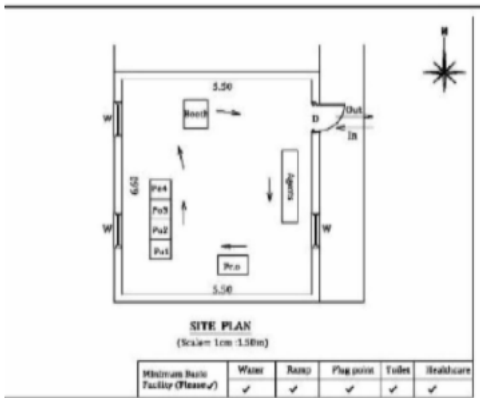

Google Map View

Polling Station Building Front View

Polling Station Front View

Cad View

Key MAP View

1 பெயர் : ராஜ்கண்ணன் தந்தை பெயர்: ராஜசேகரன் வீட்டு எண் : 1-1-A7-2 வயது : 31 பாலினம் : ஆண்	YAK1041078 Photo is available	2 பெயர் : பாபு தந்தை பெயர்: ஜெயபாலன் வீட்டு எண் : 2/164-5/4 ஆனந்தம் நகர் வயது : 33 பாலினம் : ஆண்	YAK2250215 Photo is available	3 பெயர் : மணிமேகலை தந்தை பெயர்: ரவி வீட்டு எண் : 2-218 வயது : 29 பாலினம் : பெண்	YAK0980391 Photo is available
S 4 பெயர் : நகுலன் தந்தை பெயர்: குருசாமி வீட்டு எண் : 3/26 வயது : 20 பாலினம் : ஆண்	YAK2282101 Photo is available	5 பெயர் : ஆண்ட்ரூதிரைசிங் தந்தை பெயர்: துரைபாண்டியன் வீட்டு எண் : 3/323/24 வயது : 55 பாலினம் : ஆண்	YAK0510271 Photo is available	6 பெயர் : சாம்ராபின்சன் தந்தை பெயர்: ஆண்ட்ரூ துரைசிங் வீட்டு எண் : 3/323/24 வயது : 25 பாலினம் : ஆண்	YAK1278654 Photo is available
7 பெயர் : பூவண்ணன் வீ இதரர் பெயர்: செல்வம்மாள் பூ வீட்டு எண் : 3-405-2 வயது : 50 பாலினம் : ஆண்	YAK2182905 Photo is available	8 பெயர் : முரளிகுமார் தந்தை பெயர்: தங்கவேல் வீட்டு எண் : 3-422/ஏ வயது : 39 பாலினம் : ஆண்	YAK2182459 Photo is available	9 பெயர் : புவனேஸ்வரி கணவர் பெயர்: முரளிகுமார் வீட்டு எண் : 3-422/ஏ, அண்ணா நகர் வயது : 30 பாலினம் : பெண்	WHJ0867564 Photo is available
S 10 பெயர் : கலையரசி கணவர் பெயர்: பிரகாஷ் வீட்டு எண் : 3/452-1/1 வயது : 39 பாலினம் : பெண்	YAK1908680 Photo is available	S 11 பெயர் : சுகிதா தந்தை பெயர்: சரவணன் வீட்டு எண் : 3/486 வயது : 21 பாலினம் : பெண்	YAK2205557 Photo is available	S 12 பெயர் : தரணீஷ் கு தந்தை பெயர்: குலந்தைவேல் வீட்டு எண் : 3/487 வயது : 20 பாலினம் : ஆண்	YAK2343903 Photo is available
S 13 பெயர் : ஆர்த்தி தாயின் பெயர்: சாந்தி வீட்டு எண் : 3/621-1 வயது : 27 பாலினம் : பெண்	YAK1908623 Photo is available	S 14 பெயர் : கோபிகா தந்தை பெயர்: சண்முகம் வீட்டு எண் : 3-624 வயது : 29 பாலினம் : பெண்	YAK1120724 Photo is available	S 15 பெயர் : தீபா கணவர் பெயர்: சண்முகம் வீட்டு எண் : 3-625 வயது : 37 பாலினம் : பெண்	YAK1079235 Photo is available
16 பெயர் : லட்சுமணன் தந்தை பெயர்: சின்னச்சாமி வீட்டு எண் : 3-532-1-1 வயது : 39 பாலினம் : ஆண்	YAK0510610 Photo is available	S 17 பெயர் : சிவரஞ்சனி தந்தை பெயர்: தோழகமயில் வீட்டு எண் : 3/632/5 வயது : 22 பாலினம் : பெண்	YAK2193225 Photo is available	S 18 பெயர் : கவிதா ஆ கணவர் பெயர்: நாகராஜ் வீட்டு எண் : 3/632/6 வயது : 33 பாலினம் : பெண்	YAK2049260 Photo is available
S 19 பெயர் : ராமமூர்த்தி தந்தை பெயர்: ராமராஜ் வீட்டு எண் : 3/632-9/4 வயது : 71 பாலினம் : ஆண்	YAK2306496 Photo is available	S 20 பெயர் : மாலா கணவர் பெயர்: ராமமூர்த்தி வீட்டு எண் : 3/632-9/4 வயது : 65 பாலினம் : பெண்	YAK2306587 Photo is available	21 பெயர் : ஜோயல் ஜேம்ஸ் தந்தை பெயர்: ஜேம்ஸ் வீட்டு எண் : 3/532-75 வயது : 21 பாலினம் : ஆண்	YAK2259455 Photo is available
S 22 பெயர் : சரிகா வி செ தந்தை பெயர்: செல்வம் வீட்டு எண் : 3/635-4 வயது : 22 பாலினம் : பெண்	YAK2190833 Photo is available	S 23 பெயர் : விவேக் குமார் தந்தை பெயர்: ஆனந்தன் வீட்டு எண் : 3/916ஏ வயது : 31 பாலினம் : ஆண்	YAK2230381 Photo is available	24 பெயர் : விஜயகுமார் ல தந்தை பெயர்: லட்சுமணன் வீட்டு எண் : 4/2 வயது : 30 பாலினம் : ஆண்	YAK2385169 Photo is available
25 பெயர் : ரங்கநாதன் தந்தை பெயர்: மோகன்தாஸ் வீட்டு எண் : 4/22 வயது : 42 பாலினம் : ஆண்	JBR5839931 Photo is available	26 பெயர் : அம்மு தந்தை பெயர்: சூரியநாராயணன் வீட்டு எண் : 4/22-7/2-6 வயது : 34 பாலினம் : பெண்	JBR4398228 Photo is available	27 பெயர் : இந்துபிரபா தந்தை பெயர்: பலராமன் வீட்டு எண் : 4/22-17/2 வயது : 25 பாலினம் : பெண்	YAK2213247 Photo is available
28 பெயர் : மாணிக்கம் தந்தை பெயர்: குணசேகரன் வீட்டு எண் : 4-58-7 வயது : 30 பாலினம் : ஆண்	YAK0923821 Photo is available	29 பெயர் : பூமிநாதன் தந்தை பெயர்: ராமசாமி வீட்டு எண் : 4-120-3 வயது : 34 பாலினம் : ஆண்	YAK0365072 Photo is available	30 பெயர் : கோமதி கணவர் பெயர்: சக்திவேல் வீட்டு எண் : 4-179 வயது : 41 பாலினம் : பெண்	YAK0251363 Photo is available