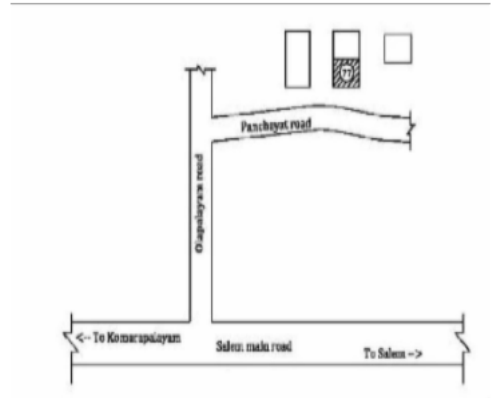

Google Map View

Polling Station Building Front View

Polling Station Front View

Cad View

Key MAP View

1 பெயர் : ராஜ்கண்ணன் தந்தை பெயர்: ராஜசேகரன் வீட்டு எண் : 1-1-A7-2 வயது : 31 பாலினம் : ஆண்	YAK1041078 Photo is available	2 பெயர் : பாபு தந்தை பெயர்: ஜெயபாலன் வீட்டு எண் : 2/164-5/4 ஆனந்தம் நகர் வயது : 33 பாலினம் : ஆண்	YAK2250215 Photo is available	3 பெயர் : மணிமேகலை தந்தை பெயர்: ரவி வீட்டு எண் : 2-218 வயது : 29 பாலினம் : பெண்	YAK0980391 Photo is available
S 4 பெயர் : நகுலன் தந்தை பெயர்: குருசாமி வீட்டு எண் : 3/26 வயது : 20 பாலினம் : ஆண்	YAK2282101 Photo is available	5 பெயர் : ஆண்ட்ரூதிரைசிங் தந்தை பெயர்: துரைபாண்டியன் வீட்டு எண் : 3/323/24 வயது : 55 பாலினம் : ஆண்	YAK0510271 Photo is available	6 பெயர் : சாம்ராபின்சன் தந்தை பெயர்: ஆண்ட்ரூ துரைசிங் வீட்டு எண் : 3/323/24 வயது : 25 பாலினம் : ஆண்	YAK1278654 Photo is available
7 பெயர் : பூவண்ணன் வீ இதரர் பெயர்: செல்வம்மாள் பூ வீட்டு எண் : 3-405-2 வயது : 50 பாலினம் : ஆண்	YAK2182905 Photo is available	8 பெயர் : முரளிகுமார் தந்தை பெயர்: தங்கவேல் வீட்டு எண் : 3-422/ஏ வயது : 39 பாலினம் : ஆண்	YAK2182459 Photo is available	9 பெயர் : புவனேஸ்வரி கணவர் பெயர்: முரளிகுமார் வீட்டு எண் : 3-422/ஏ, அண்ணா நகர் வயது : 30 பாலினம் : பெண்	WHJ0867564 Photo is available
S 10 பெயர் : கலையரசி கணவர் பெயர்: பிரகாஷ் வீட்டு எண் : 3/452-1/1 வயது : 39 பாலினம் : பெண்	YAK1908680 Photo is available	S 11 பெயர் : சுகிதா தந்தை பெயர்: சரவணன் வீட்டு எண் : 3/486 வயது : 21 பாலினம் : பெண்	YAK2205557 Photo is available	S 12 பெயர் : தரணீஷ் கு தந்தை பெயர்: குலந்தைவேல் வீட்டு எண் : 3/487 வயது : 20 பாலினம் : ஆண்	YAK2343903 Photo is available
S 13 பெயர் : ஆர்த்தி தாயின் பெயர்: சாந்தி வீட்டு எண் : 3/621-1 வயது : 27 பாலினம் : பெண்	YAK1908623 Photo is available	S 14 பெயர் : கோபிகா தந்தை பெயர்: சண்முகம் வீட்டு எண் : 3-624 வயது : 29 பாலினம் : பெண்	YAK1120724 Photo is available	S 15 பெயர் : தீபா கணவர் பெயர்: சண்முகம் வீட்டு எண் : 3-625 வயது : 37 பாலினம் : பெண்	YAK1079235 Photo is available
16 பெயர் : லட்சுமணன் தந்தை பெயர்: சின்னச்சாமி வீட்டு எண் : 3-532-1-1 வயது : 39 பாலினம் : ஆண்	YAK0510610 Photo is available	S 17 பெயர் : சிவரஞ்சனி தந்தை பெயர்: தோழகமயில் வீட்டு எண் : 3/632/5 வயது : 22 பாலினம் : பெண்	YAK2193225 Photo is available	S 18 பெயர் : கவிதா ஆ கணவர் பெயர்: நாகராஜ் வீட்டு எண் : 3/632/6 வயது : 33 பாலினம் : பெண்	YAK2049260 Photo is available
S 19 பெயர் : ராமமூர்த்தி தந்தை பெயர்: ராமராஜ் வீட்டு எண் : 3/632-9/4 வயது : 71 பாலினம் : ஆண்	YAK2306496 Photo is available	S 20 பெயர் : மாலா கணவர் பெயர்: ராமமூர்த்தி வீட்டு எண் : 3/632-9/4 வயது : 65 பாலினம் : பெண்	YAK2306587 Photo is available	21 பெயர் : ஜோயல் ஜேம்ஸ் தந்தை பெயர்: ஜேம்ஸ் வீட்டு எண் : 3/532-75 வயது : 21 பாலினம் : ஆண்	YAK2259455 Photo is available
S 22 பெயர் : சரிகா வி செ தந்தை பெயர்: செல்வம் வீட்டு எண் : 3/635-4 வயது : 22 பாலினம் : பெண்	YAK2190833 Photo is available	S 23 பெயர் : விவேக் குமார் தந்தை பெயர்: ஆனந்தன் வீட்டு எண் : 3/916ஏ வயது : 31 பாலினம் : ஆண்	YAK2230381 Photo is available	24 பெயர் : விஜயகுமார் ல தந்தை பெயர்: லட்சுமணன் வீட்டு எண் : 4/2 வயது : 30 பாலினம் : ஆண்	YAK2385169 Photo is available
25 பெயர் : ரங்கநாதன் தந்தை பெயர்: மோகன்தாஸ் வீட்டு எண் : 4/22 வயது : 42 பாலினம் : ஆண்	JBR5839931 Photo is available	26 பெயர் : அம்மு தந்தை பெயர்: சூரியநாராயணன் வீட்டு எண் : 4/22-7/2-6 வயது : 34 பாலினம் : பெண்	JBR4398228 Photo is available	27 பெயர் : இந்துபிரபா தந்தை பெயர்: பலராமன் வீட்டு எண் : 4/22-17/2 வயது : 25 பாலினம் : பெண்	YAK2213247 Photo is available
28 பெயர் : மாணிக்கம் தந்தை பெயர்: குணசேகரன் வீட்டு எண் : 4-58-7 வயது : 30 பாலினம் : ஆண்	YAK0923821 Photo is available	29 பெயர் : பூமிநாதன் தந்தை பெயர்: ராமசாமி வீட்டு எண் : 4-120-3 வயது : 34 பாலினம் : ஆண்	YAK0365072 Photo is available	30 பெயர் : கோமதி கணவர் பெயர்: சக்திவேல் வீட்டு எண் : 4-179 வயது : 41 பாலினம் : பெண்	YAK0251363 Photo is available