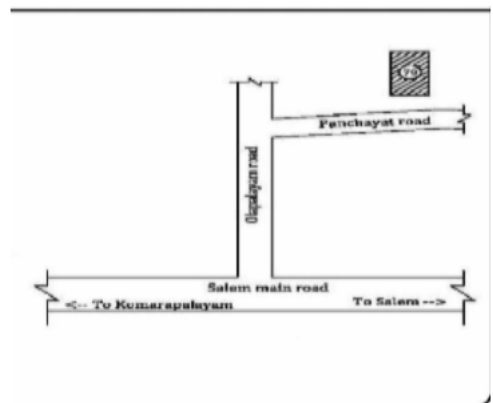

Google Map View

Polling Station Building Front View

Polling Station Front View

Cad View

Key MAP View

சட்டமன்றத் தொகுதியின் எண் மற்றும் பெயர் : 97-குமாரபாளையம்  
பிரிவு எண் மற்றும் பெயர் 1-குமாரபாளையம் அக்ரஹாரம் (வ.கி) குப்பாண்டபாளையம் (ஊ), குப்பாண்டபாளையம் வார்டு -3