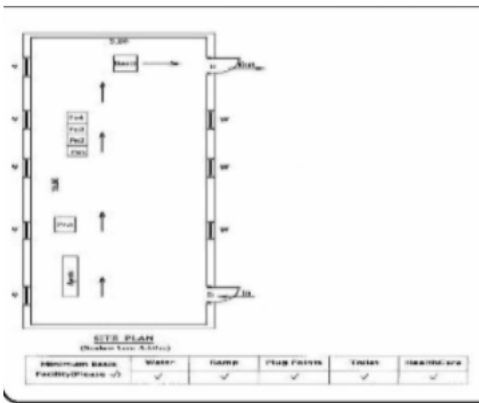

Google Map View

Polling Station Building Front View

Polling Station Front View

Cad View

Key MAP View

சட்டமன்றத் தொகுதியின் எண் மற்றும் பெயர் : 97-குமாரபாளையம்  
பிரிவு எண் மற்றும் பெயர் 1-குமாரபாளையம் அக்ரஹாரம் (வ.கி) குப்பாண்டபாளையம் (ஊ), குப்பாண்டபாளையம் வார்டு -3