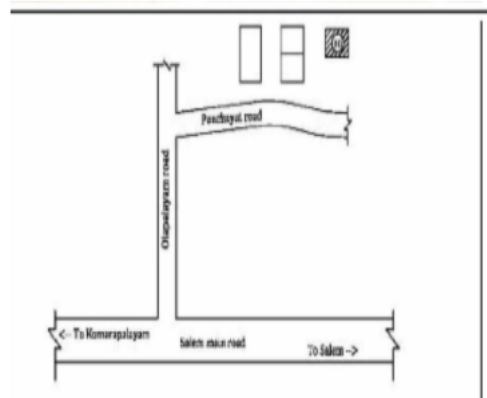

Google Map View

Polling Station Building Front View

Polling Station Front View

Cad View

Key MAP View

1 பெயர் : சந்தனம்மாள் கணவர் பெயர்: இன்னாசிமுத்து வீட்டு எண் : 1-35-5 வயது : 58 பாலினம் : பெண்	YAK1503598 Photo is available	2 பெயர் : கலைவாணி கணவர் பெயர்: குருநாதன் வீட்டு எண் : 1/102 வயது : 52 பாலினம் : பெண்	YAK1503762 Photo is available	3 பெயர் : ராஜன் தந்தை பெயர்: சின்னுசாமி வீட்டு எண் : 2 வயது : 43 பாலினம் : ஆண்	JBR3950839 Photo is available
4 பெயர் : கீதா தந்தை பெயர்: ராஜன் வீட்டு எண் : 2-21-5-53 வயது : 42 பாலினம் : பெண்	YAK0981233 Photo is available	S 5 பெயர் : கந்தசாமி தந்தை பெயர்: கந்தசாமி வீட்டு எண் : 3-44 வயது : 50 பாலினம் : ஆண்	YAK0557629 Photo is available	S 6 பெயர் : கஸ்தூரி கணவர் பெயர்: கந்தசாமி வீட்டு எண் : 3-44 வயது : 48 பாலினம் : பெண்	YAK0557611 Photo is available
S 7 பெயர் : மணிகண்டன் தந்தை பெயர்: கந்தசாமி வீட்டு எண் : 3-44 வயது : 36 பாலினம் : ஆண்	YAK0557637 Photo is available	S 8 பெயர் : சின்னுசாமி தந்தை பெயர்: மாறப்பகவுண்டர் வீட்டு எண் : 3-623 வயது : 78 பாலினம் : ஆண்	YAK1503606 Photo is available	S 9 பெயர் : அருக்காணி கணவர் பெயர்: சின்னுசாமி வீட்டு எண் : 3-623 வயது : 73 பாலினம் : பெண்	YAK1503614 Photo is available
S 10 பெயர் : செளந்தரவல்லி தந்தை பெயர்: புருஷோத்தமன் வீட்டு எண் : 3/6327/20 சஷ்டி நிவாஸ் வயது : 34 பாலினம் : பெண்	ZVA0253187 Photo is available	S 11 பெயர் : புருஷோத்தமன் தந்தை பெயர்: கிருஷ்ணராஜன் வீட்டு எண் : 3/6327/20 சஷ்டி நிவாஸ் வயது : 59 பாலினம் : ஆண்	ZVA1602648 Photo is available	S 12 பெயர் : சாந்தி கணவர் பெயர்: புருஷோத்தமன் வீட்டு எண் : 3/6327/20 சஷ்டி நிவாஸ் வயது : 54 பாலினம் : பெண்	ZVA1602655 Photo is available
S 13 பெயர் : கௌசிகா தந்தை பெயர்: புருஷோத்தமன் வீட்டு எண் : 3/6327/20 சஷ்டி நிவாஸ் வயது : 27 பாலினம் : பெண்	ZVA0950832 Photo is available	14 பெயர் : அங்காய் கணவர் பெயர்: ஆறுமுகம் வீட்டு எண் : 4-5 வயது : 74 பாலினம் : பெண்	YAK0924837 Photo is available	15 பெயர் : த ஞான பிரகாஷ் தந்தை பெயர்: தபால் வீட்டு எண் : 4/22-7/5-5, ஜெயலட்சுமி நகர் வயது : 44 பாலினம் : ஆண்	JBR1772441 Photo is available
16 பெயர் : ஞான உஷா ஸ்ரீ கணவர் பெயர்: ஞானப்பிரகாஷ் த வீட்டு எண் : 4/22-7/5-5, ஜெயலட்சுமி நகர் வயது : 41 பாலினம் : பெண்	JBR5974159 Photo is available	17 பெயர் : தனபிரகாஷ் தந்தை பெயர்: கணேசன் வீட்டு எண் : 4/22-11/5 வயது : 41 பாலினம் : ஆண்	YAK0049007 Photo is available	18 பெயர் : சுந்தரி கணவர் பெயர்: சிவகணேசன் வீட்டு எண் : 4-57-4 வயது : 31 பாலினம் : பெண்	YAK2137131 Photo is available
19 பெயர் : சுதாலட்சுமி கணவர் பெயர்: சதிஸ்குமார் வீட்டு எண் : 4-168 வயது : 43 பாலினம் : பெண்	YAK0753848 Photo is available	20 பெயர் : செந்தில்குமார் தந்தை பெயர்: செல்வவேல் வீட்டு எண் : 4-206 வயது : 49 பாலினம் : ஆண்	YAK0367706 Photo is available	21 பெயர் : ராஜேஸ்வரி கணவர் பெயர்: செந்தில்குமார் வீட்டு எண் : 4-206 வயது : 36 பாலினம் : பெண்	YAK0367714 Photo is available
22 பெயர் : பெரியசாமி தாயின் பெயர்: சரஸ்வதி வீட்டு எண் : 4/279/17 அண்ணா நகர் வயது : 43 பாலினம் : ஆண்	YAK0924530 Photo is available	23 பெயர் : பாலகணபதி ர ஸ்ரீ தந்தை பெயர்: ஸ்ரீனிவாசன் லி ர வீட்டு எண் : 4/337 வயது : 21 பாலினம் : ஆண்	YAK2281822 Photo is available	24 பெயர் : சீனிவாசன் தந்தை பெயர்: கோவிந்தராஜ் வீட்டு எண் : 4/391-1 வயது : 30 பாலினம் : ஆண்	YAK0829408 Photo is available
25 பெயர் : பிரியா கணவர் பெயர்: சரவணன் வீட்டு எண் : 4-412-10 வயது : 47 பாலினம் : பெண்	YAK0753855 Photo is available	26 பெயர் : ஸ்வாதி சரவணன் தந்தை பெயர்: சரவணன் கணேசன் வீட்டு எண் : 4/412/10 வயது : 20 பாலினம் : பெண்	YAK2308328 Photo is available	S 27 பெயர் : முத்துமாணிக்கம் தந்தை பெயர்: செங்கோடகவுண்டர் வீட்டு எண் : 4-44 வயது : 40 பாலினம் : ஆண்	YAK0048876 Photo is available
28 பெயர் : ரேவதி கணவர் பெயர்: சுரேஷ் வீட்டு எண் : 4/64,5/14 வயது : 36 பாலினம் : பெண்	YAK1079755 Photo is available	29 பெயர் : ஜோதி கணவர் பெயர்: முத்து வீட்டு எண் : 4H2-10 வயது : 38 பாலினம் : பெண்	YAK0049502 Photo is available	30 பெயர் : சுப்பிரமணி தந்தை பெயர்: சின்னப்பன் வீட்டு எண் : 5 வயது : 60 பாலினம் : ஆண்	YAK1503630 Photo is available