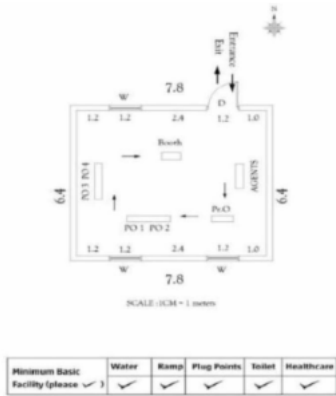

Google Map View

Polling Station Building Front View

Polling Station Front View

Cad View

Key MAP View

1 பெயர் : மஞ்சநாத் தந்தை பெயர்: சிதம்பரம் வீட்டு எண் : 1 வயது : 47 பாலினம் : ஆண்	XUY0204784 Photo is available	2 பெயர் : பொன்னி கணவர் பெயர்: மஞ்சநாத் வீட்டு எண் : 1 அம்பாள் காம்பளக்ஸ் வயது : 48 பாலினம் : பெண்	XUY2219285 Photo is available	3 பெயர் : தரணிதரன் தந்தை பெயர்: நடேசன் வீட்டு எண் : 2/2 வயது : 25 பாலினம் : ஆண்	XUY1454057 Photo is available
S 4 பெயர் : கௌதமி தந்தை பெயர்: செந்தில வீட்டு எண் : 2/3 வயது : 26 பாலினம் : பெண்	XUY1422336 Photo is available	5 பெயர் : சங்கீதா தோ கணவர் பெயர்: செந்தில்குமார் வீட்டு எண் : 2/4 வயது : 46 பாலினம் : பெண்	XUY2105377 Photo is available	6 பெயர் : பிரியா தர்ஷினி தந்தை பெயர்: வெங்கடாசலம் வீட்டு எண் : 2/9 வயது : 23 பாலினம் : பெண்	XUY1961499 Photo is available
7 பெயர் : கணிஷ்கர் தந்தை பெயர்: குமார் வீட்டு எண் : 2, சிவகிரி அபார்ட்மெண்ட், வயது : 26 பாலினம் : ஆண்	XUY2197143 Photo is available	8 பெயர் : தனபால் தந்தை பெயர்: முத்துசாமி வீட்டு எண் : 4 சிவ கௌரி அபார்ட்மேட் வயது : 53 பாலினம் : ஆண்	XUY1538412 Photo is available	9 பெயர் : பாணு கணவர் பெயர்: செல்வம் வீட்டு எண் : 5/100 கே எம் கே நாகர் வயது : 43 பாலினம் : பெண்	XUY1949320 Photo is available
S 10 பெயர் : யமுனா தேவி இ கணவர் பெயர்: இளங்கோ கு வீட்டு எண் : 11 ஏழுமதுரை வீரன் கோவில் வீதி வயது : 33 பாலினம் : பெண்	XUY2128486 Photo is available	11 பெயர் : சுஜி கணவர் பெயர்: பரந்தாமன் வீட்டு எண் : 16/38 வயது : 30 பாலினம் : பெண்	XUY2033025 Photo is available	12 பெயர் : புவனேஸ்வரி தந்தை பெயர்: சங்கர் வீட்டு எண் : 21/11 வயது : 24 பாலினம் : பெண்	XUY1961523 Photo is available
13 பெயர் : கவிதா கணவர் பெயர்: ஏகாம்பரம் வீட்டு எண் : 28/290 வயது : 50 பாலினம் : பெண்	XUY2190536 Photo is available	S 14 பெயர் : சிவரஞ்சனி கணவர் பெயர்: சுபரமணியன் வீட்டு எண் : 52/2 வயது : 40 பாலினம் : பெண்	XUY2013407 Photo is available	Q 15 பெயர் : சத்தியவாணி தந்தை பெயர்: ஜெயராமன் வீட்டு எண் : 53 வயது : 31 பாலினம் : பெண்	XUY1007756 Photo is available
16 பெயர் : கமலவேணி தந்தை பெயர்: லட்சுமணசாமி வீட்டு எண் : 66 வயது : 34 பாலினம் : பெண்	SCF0430777 Photo is available	17 பெயர் : சூரியாபாணு கணவர் பெயர்: ஜியாவுவல்லா வீட்டு எண் : 69, மாரியம்மன் கோவில் வீதி வயது : 59 பாலினம் : பெண்	RTW0468082 Photo is available	18 பெயர் : சுதர்சன் தாயின் பெயர்: பரிமளா தேவி வீட்டு எண் : 83/85 வயது : 19 பாலினம் : ஆண்	XUY2236586 Photo is available
19 பெயர் : சுஸ்மிதா தந்தை பெயர்: ரவிச்சந்திரன் வீட்டு எண் : 94 மாரியம்மன் கோவில் தெரு வயது : 31 பாலினம் : பெண்	XUY1267913 Photo is available	20 பெயர் : விஷ்ணு ம தந்தை பெயர்: மனோகரன் பாதர் வீட்டு எண் : 95/101 வயது : 21 பாலினம் : ஆண்	XUY2246353 Photo is available	21 பெயர் : பரமசிவம் தந்தை பெயர்: சிவாசாமி வீட்டு எண் : 102 வயது : 49 பாலினம் : ஆண்	WDZ0853119 Photo is available
22 பெயர் : இருதயராணி கணவர் பெயர்: பரமசிவம் வீட்டு எண் : 102 வயது : 47 பாலினம் : பெண்	WDZ0852343 Photo is available	23 பெயர் : ஜோஷ்வா தந்தை பெயர்: பரமசிவம் வீட்டு எண் : 102 வயது : 25 பாலினம் : ஆண்	WRK3422268 Photo is available	24 பெயர் : வள்ளி பெரியவெள்ளையன் கணவர் பெயர்: பெரியவெள்ளையன் வீட்டு எண் : 103மாரி அம்மன் கோவில் தெரு வயது : 58 பாலினம் : பெண்	XUY2194355 Photo is available
25 பெயர் : பிரபாகரன் தந்தை பெயர்: வள்ளி வீட்டு எண் : 103 மாரி அம்மன் கோவில் தெரு வயது : 37 பாலினம் : ஆண்	RTW0992271 Photo is available	26 பெயர் : காயத்ரி தேவி தந்தை பெயர்: தமிழ்செல்வன் வீட்டு எண் : 107/112 மரியம்மன் கோவில் தெரு வயது : 26 பாலினம் : பெண்	XUY1382365 Photo is available	27 பெயர் : செல்வி கணவர் பெயர்: நடராஜ் வீட்டு எண் : 115 வயது : 51 பாலினம் : பெண்	XUY1075332 Photo is available
28 பெயர் : நந்தினி தந்தை பெயர்: நடராஜ் வீட்டு எண் : 115 வயது : 31 பாலினம் : பெண்	XUY1950310 Photo is available	29 பெயர் : வெங்கடேஷ் தந்தை பெயர்: நடராஜ் வீட்டு எண் : 115 வயது : 29 பாலினம் : ஆண்	XUY2053759 Photo is available	30 பெயர் : கோபிநாத் தந்தை பெயர்: சரவணன் வீட்டு எண் : 115 வயது : 25 பாலினம் : ஆண்	XUY1459536 Photo is available