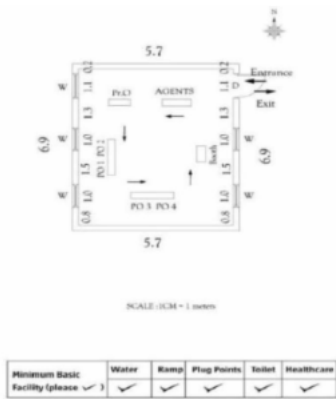

Google Map View

Polling Station Building Front View

Polling Station Front View

Cad View

Key MAP View

1 பெயர் : பிரதீப் தந்தை பெயர்: ஜெயராமன் வீட்டு எண் : 9/38 வயது : 26 பாலினம் : ஆண்	XUY1904200 Photo is available	2 பெயர் : பநீ விக்ராசினி தந்தை பெயர்: கார்த்திக் வீட்டு எண் : 15 வயது : 23 பாலினம் : பெண்	XUY1961028 Photo is available	3 பெயர் : கோவிந்தராஜ் தந்தை பெயர்: சம்பத் வீட்டு எண் : 49 வயது : 39 பாலினம் : ஆண்	XUY0923334 Photo is available
4 பெயர் : ஐஷ்வர்யா தந்தை பெயர்: கார்த்திகேயன் வீட்டு எண் : 56/7 வயது : 23 பாலினம் : பெண்	XUY1961044 Photo is available	5 பெயர் : ரமேஷ் தந்தை பெயர்: பழனிசாமி வீட்டு எண் : 101 வயது : 52 பாலினம் : ஆண்	XUY1980713 Photo is available	6 பெயர் : ர. சிவசங்கரி கணவர் பெயர்: ப. ரமேஷ் வீட்டு எண் : 101 வயது : 42 பாலினம் : பெண்	XUY1444025 Photo is available
7 பெயர் : வெங்கடேஷ் இதரர் பெயர்: சமதி வீட்டு எண் : 105 வயது : 61 பாலினம் : ஆண்	XUY1987874 Photo is available	8 பெயர் : சமதி கணவர் பெயர்: வெங்கடேஷ் வீட்டு எண் : 105 வயது : 59 பாலினம் : பெண்	XUY1991306 Photo is available	9 பெயர் : ரோஹித் தந்தை பெயர்: யுவராஜ் வீட்டு எண் : 120/3 வயது : 24 பாலினம் : ஆண்	XUY1962828 Photo is available
10 பெயர் : விஜயா கணவர் பெயர்: சண்முகம் வீட்டு எண் : 139 வயது : 73 பாலினம் : பெண்	YAK0578005 Photo is available	11 பெயர் : முகமது அன்சாரி ச தாயின் பெயர்: பாத்திமா வீட்டு எண் : 144/1 வயது : 21 பாலினம் : ஆண்	XUY2150365 Photo is available	12 பெயர் : காமிலா தாயின் பெயர்: பாத்திமா வீட்டு எண் : 144/1 வயது : 20 பாலினம் : பெண்	XUY2232908 Photo is available
13 பெயர் : ராசாத்தி த தந்தை பெயர்: தங்கராஜ் வீட்டு எண் : 144/1அ வயது : 22 பாலினம் : பெண்	XUY2128171 Photo is available	S 14 பெயர் : ஆயிஷா ஷே தந்தை பெயர்: ஷேக்முகமது வீட்டு எண் : 144/1 கொத்துக்காரர் தோட்டம் வயது : 22 பாலினம் : பெண்	XUY2146173 Photo is available	15 பெயர் : ரங்கநாதன் தந்தை பெயர்: பாண்டிரங்கன் வீட்டு எண் : 151 வயது : 36 பாலினம் : ஆண்	XUY1355551 Photo is available
16 பெயர் : பிரியா கணவர் பெயர்: ரங்கநாதன் வீட்டு எண் : 151 வயது : 35 பாலினம் : பெண்	XUY1329713 Photo is available	17 பெயர் : கவிதா கணவர் பெயர்: வடிவேல் வீட்டு எண் : 220 வயது : 42 பாலினம் : பெண்	XUY0511626 Photo is available	18 பெயர் : சங்கர் தந்தை பெயர்: பெரியசாமி வீட்டு எண் : 222 வயது : 43 பாலினம் : ஆண்	XUY0513663 Photo is available
19 பெயர் : சித்ரா கணவர் பெயர்: சங்கர் வீட்டு எண் : 222 வயது : 39 பாலினம் : பெண்	XUY0512061 Photo is available	20 பெயர் : குமார் தந்தை பெயர்: சின்னத்தம்பி வீட்டு எண் : 222 வயது : 39 பாலினம் : பெண்	XUY1007954 Photo is available	21 பெயர் : சாந்தி கணவர் பெயர்: குமார் வீட்டு எண் : 222 வயது : 38 பாலினம் : பெண்	XUY1007962 Photo is available
22 பெயர் : சக்திவேல் தந்தை பெயர்: மாதப்பன் வீட்டு எண் : 223/2 குமணன் நகர் வயது : 43 பாலினம் : ஆண்	ULN0275834 Photo is available				