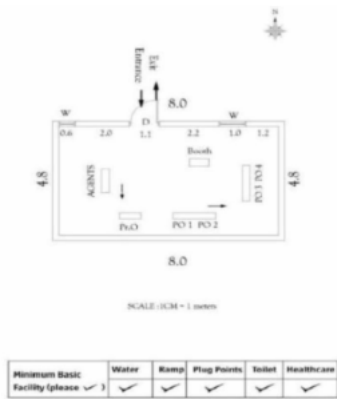

Google Map View

Polling Station Building Front View

Polling Station Front View

Cad View

Key MAP View

1 பெயர் : இளஞ்செழியன் தந்தை பெயர்: சிவராஜ் வீட்டு எண் : 11 வயது : 44 பாலினம் : ஆண்	XUY1171024 Photo is available	2 பெயர் : சித்ர போதா கணவர் பெயர்: இளஞ்செழியன் வீட்டு எண் : 11 வயது : 44 பாலினம் : பெண்	XUY1171032 Photo is available	3 பெயர் : திவ்யா கணவர் பெயர்: சதீஸ்குமார் வீட்டு எண் : 13 வயது : 33 பாலினம் : பெண்	XUY1330018 Photo is available
4 பெயர் : சூர்யா தந்தை பெயர்: சேகரன் வீட்டு எண் : 14 வயது : 25 பாலினம் : ஆண்	XUY1980259 Photo is available	5 பெயர் : கோகுல் ராஜ் தந்தை பெயர்: பழனிசாமி வீட்டு எண் : 15 வயது : 24 பாலினம் : ஆண்	XUY1963396 Photo is available	6 பெயர் : ஹெப்சிபாகிரேஸ்ஞ்சலின் தந்தை பெயர்: வசந்தகுமார் வீட்டு எண் : 22 வயது : 31 பாலினம் : பெண்	XUY1171081 Photo is available
7 பெயர் : கோமதிபிரியா தந்தை பெயர்: அன்புமணி வீட்டு எண் : 22 வயது : 29 பாலினம் : பெண்	XUY1171065 Photo is available	8 பெயர் : ஜான் பெர்க்மானஸ் தந்தை பெயர்: வசந்தகுமார் வீட்டு எண் : 22 வயது : 26 பாலினம் : ஆண்	XUY1410604 Photo is available	9 பெயர் : கைசர் தந்தை பெயர்: முகமது அலி வீட்டு எண் : 32-D வயது : 59 பாலினம் : ஆண்	XUY0720987 Photo is available
10 பெயர் : யாஸ்மின் கணவர் பெயர்: கைசா வீட்டு எண் : 32-D வயது : 45 பாலினம் : பெண்	XUY0720995 Photo is available	11 பெயர் : ஜான் வின்சென்ட் தந்தை பெயர்: மாரிமுத்து வீட்டு எண் : 35 வயது : 50 பாலினம் : ஆண்	XUY1330026 Photo is available	12 பெயர் : விஜய் தந்தை பெயர்: முனியப்பன் வீட்டு எண் : 39 வயது : 24 பாலினம் : ஆண்	XUY1980309 Photo is available
13 பெயர் : வெற்றிவேல் தந்தை பெயர்: ஈஸ்வரமூர்த்தி வீட்டு எண் : 43 வயது : 30 பாலினம் : ஆண்	XUY1170984 Photo is available	14 பெயர் : ஜீவிதா தந்தை பெயர்: வெள்ளையன் வீட்டு எண் : 47 வயது : 25 பாலினம் : பெண்	XUY1917624 Photo is available	15 பெயர் : ஜெயக்குமார் தந்தை பெயர்: ஜெயராம் வீட்டு எண் : 54 வயது : 29 பாலினம் : ஆண்	XUY1171115 Photo is available
16 பெயர் : மல்லிகா கணவர் பெயர்: வேல்முருகன் வீட்டு எண் : 66 வயது : 74 பாலினம் : பெண்	XUY1010065 Photo is available	17 பெயர் : தாரணி கணவர் பெயர்: சதிஷ் வீட்டு எண் : 66 வயது : 37 பாலினம் : பெண்	XUY1330075 Photo is available	18 பெயர் : கீர்த்தனா தந்தை பெயர்: மணி வீட்டு எண் : 66 வயது : 29 பாலினம் : பெண்	XUY1170992 Photo is available
19 பெயர் : காவ்யா தந்தை பெயர்: லக்ஷ்மணன் வீட்டு எண் : 75 வயது : 23 பாலினம் : பெண்	XUY1963347 Photo is available	20 பெயர் : ரிதண்யா தந்தை பெயர்: பாபு வீட்டு எண் : 80 வயது : 24 பாலினம் : பெண்	XUY1963370 Photo is available	21 பெயர் : நிஷா தந்தை பெயர்: மகேஷ்குமார் வீட்டு எண் : 231 வயது : 26 பாலினம் : பெண்	XUY1916949 Photo is available
22 பெயர் : தீபா கணவர் பெயர்: சசிக்குமார் வீட்டு எண் : 357-D வயது : 45 பாலினம் : பெண்	XUY0721019 Photo is available	23 பெயர் : பைந்தமிழ் தந்தை பெயர்: சிவகுமார் வீட்டு எண் : 411 வயது : 28 பாலினம் : பெண்	XUY1963487 Photo is available	24 பெயர் : அஜீத் தந்தை பெயர்: தனபால் வீட்டு எண் : 627 வயது : 26 பாலினம் : ஆண்	XUY1447051 Photo is available
25 பெயர் : அப்பாவு அ ரா தந்தை பெயர்: ராமசாமி வீட்டு எண் : C7 வயது : 81 பாலினம் : பெண்	XUY1217975 Photo is available	26 பெயர் : நிரோஷா கணவர் பெயர்: ஷா வீட்டு எண் : 1283 வயது : 35 பாலினம் : பெண்	XUY1918168 Photo is available	27 பெயர் : ஸ்ரீ ஹரிணி ச தந்தை பெயர்: சசிக்குமார் பி வீட்டு எண் : 1357 வயது : 19 பாலினம் : பெண்	XUY2244242 Photo is available
28 பெயர் : பிரணவ் ஆ தந்தை பெயர்: ஆறுமுகம் வீட்டு எண் : ஆர் 809 வயது : 28 பாலினம் : ஆண்	XUY2144756 Photo is available	29 பெயர் : விஜயலட்சுமி கணவர் பெயர்: ரவீந்திரன் வீட்டு எண் : RA-3 வயது : 52 பாலினம் : பெண்	XUY1009901 Photo is available	30 பெயர் : விகாஷினி தந்தை பெயர்: முருகன் வீட்டு எண் : RA 9 Government Quarters வயது : 30 பாலினம் : பெண்	WFL0878991 Photo is available