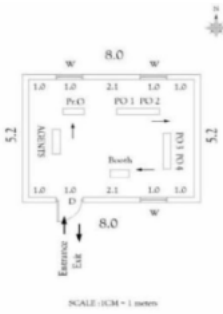

**3. வாக்குச் சாவடியின் விவரங்கள்**

<b>வாக்குச் சாவடியின் எண் மற்றும் பெயர் :</b> 108 - ஈரோடு மாநகராட்சி ஆரம்பப் பள்ளி, வீரப்பம்பாளையம் 638009	<b>வாக்குச் சாவடியின் வகைப்பாடு (ஆண்/பெண்/பொது)</b>	<b>பொது</b>
<b>வாக்குச் சாவடியின் முகவரி :</b> ஈரோடு மாநகராட்சி ஆரம்பப்பள்ளி, தெற்குப் பார்த்த தாரசுக் கட்டிடம் கிழக்கு பகுதி அறை, வீரப்பம்பாளையம் 638009	<b>துணை வாக்குச் சாவடிகளின் எண்ணிக்கை :</b>	0

Google Map View

Polling Station Building Front View

Polling Station Front View

Cad View

Minimum Basic Facility (please ✓)	Water ✓	Ramp ✓	Plug Points ✓	Toilet ✓	Healthcare ✓
-----------------------------------	---------	--------	---------------	----------	--------------