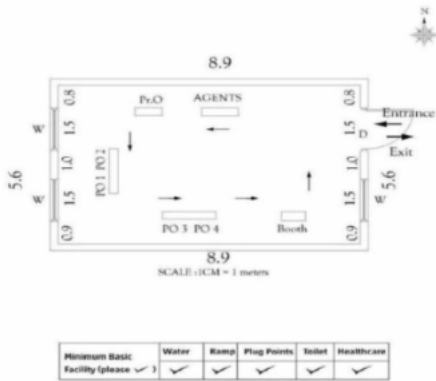

Google Map View

Polling Station Building Front View

Polling Station Front View

Cad View

Key MAP View

1 பெயர் : ராகுல் காந்தி ந தந்தை பெயர்: நமச்சிவாயம் ந வீட்டு எண் : 1 வயது : 44 பாலினம் : ஆண் Photo is available	XUY0309666	2 பெயர் : பரமேஸ்வரி தந்தை பெயர்: நமச்சிவாயம் வீட்டு எண் : 1-1 வயது : 64 பாலினம் : பெண் Photo is available	FSW5112370	3 பெயர் : ராஜேந்திரன் தந்தை பெயர்: பான்வர்லால் வீட்டு எண் : 1/22 வயது : 53 பாலினம் : ஆண் Photo is available	XUY1012277
4 பெயர் : ஜெயந்தாஜெயின் கணவர் பெயர்: ராஜேந்திரன் வீட்டு எண் : 1/22 வயது : 52 பாலினம் : பெண் Photo is available	XUY1012269	5 பெயர் : கார்த்திக்ராஜா தந்தை பெயர்: அங்கப்பன் வீட்டு எண் : 2 வயது : 49 பாலினம் : ஆண் Photo is available	XUY1700129	6 பெயர் : புவனேஸ்வரி கணவர் பெயர்: கார்த்திக் ராஜா வீட்டு எண் : 2 வயது : 44 பாலினம் : பெண் Photo is available	XUY1311703
7 பெயர் : துர்கா பூர் தந்தை பெயர்: கிருஷ்ணமூர்த்தி வீட்டு எண் : 2/20 வயது : 26 பாலினம் : பெண் Photo is available	XUY1911775	8 பெயர் : மெய்யப்பன் தந்தை பெயர்: மாணிக்கம் வீட்டு எண் : 5 வயது : 61 பாலினம் : ஆண் Photo is available	XUY1637933	9 பெயர் : மாணிக்கவல்லி கணவர் பெயர்: மெய்யப்பன் வீட்டு எண் : 5 வயது : 54 பாலினம் : பெண் Photo is available	FSW2810729
10 பெயர் : சிபி மாணிக்கம் தந்தை பெயர்: மெய்யப்பன் வீட்டு எண் : 5 வயது : 29 பாலினம் : ஆண் Photo is available	XUY1120351	11 பெயர் : சங்கமித்ரா கணவர் பெயர்: சம்பத் குமார் வீட்டு எண் : 7 வயது : 60 பாலினம் : பெண் Photo is available	XUY1398106	# 12 பெயர் : பைரோஜ் பேகம் கணவர் பெயர்: முகமது யுசுப் வீட்டு எண் : 8 வயது : 73 பாலினம் : பெண் Photo is available	XUY1637941
13 பெயர் : நிசாரகமத் தந்தை பெயர்: முகமதுயுசுப் வீட்டு எண் : 8 வயது : 56 பாலினம் : ஆண் Photo is available	XUY1637958	14 பெயர் : ஆசிக் முகமது தந்தை பெயர்: முகமதுயுசுப் வீட்டு எண் : 8 வயது : 56 பாலினம் : ஆண் Photo is available	XUY1637966	15 பெயர் : ஷமீம் அஹமத் ஏம் முஹமத் யுசுப் ஆர ஏ தந்தை பெயர்: முகமதுயுசுப் வீட்டு எண் : 8 வயது : 51 பாலினம் : ஆண் Photo is available	XUY1489590
16 பெயர் : பைரோஸ்பானு தந்தை பெயர்: நிசார்அகமது வீட்டு எண் : 8 வயது : 49 பாலினம் : பெண் Photo is available	FSW5055579	17 பெயர் : சபானாயாஸ்மின் கணவர் பெயர்: ஆசீக்முகம்மது வீட்டு எண் : 8 வயது : 48 பாலினம் : பெண் Photo is available	FSW6711501	18 பெயர் : ராஹிலாபேகம் கணவர் பெயர்: சமீம்அகமது வீட்டு எண் : 8 வயது : 43 பாலினம் : பெண் Photo is available	FSW9139551
19 பெயர் : முகமது சிமாக் தந்தை பெயர்: ஆசிக் முகமது வீட்டு எண் : 8 வயது : 20 பாலினம் : ஆண் Photo is available	XUY2199917	20 பெயர் : ஆமினா சனா நுசைபா தந்தை பெயர்: முஹமத ஹனீபா வீட்டு எண் : 9 வயது : 24 பாலினம் : பெண் Photo is available	XUY1962802	21 பெயர் : வசந்தா கணவர் பெயர்: ராதாகிருஷ்ணன் வீட்டு எண் : 10 வயது : 83 பாலினம் : பெண் Photo is available	XUY1637974
22 பெயர் : பிரகாஷ் தந்தை பெயர்: ராதாகிருஷ்ணன் வீட்டு எண் : 10 வயது : 55 பாலினம் : ஆண் Photo is available	XUY1637982	23 பெயர் : ஓம் பிரகாஷ் காந்தி தந்தை பெயர்: சமன் லால் காந்தி வீட்டு எண் : 12 வயது : 68 பாலினம் : ஆண் Photo is available	XUY1932334	24 பெயர் : உஷா ராணி கணவர் பெயர்: ஓம் பிரகாஷ் காந்தி வீட்டு எண் : 12 வயது : 65 பாலினம் : பெண் Photo is available	XUY2120970
25 பெயர் : விபுல் காந்தி தந்தை பெயர்: ஓம் பிரகாஷ் காந்தி வீட்டு எண் : 12 வயது : 35 பாலினம் : ஆண் Photo is available	XUY1932326	26 பெயர் : மெஹக் காந்தி கணவர் பெயர்: விபுல் காந்தி வீட்டு எண் : 12 வயது : 31 பாலினம் : பெண் Photo is available	XUY2120996	27 பெயர் : கோவிந்தராஜ் தந்தை பெயர்: பட்டுசாமி வீட்டு எண் : 13 வயது : 74 பாலினம் : ஆண் Photo is available	FSW5101266
28 பெயர் : நாகம்மாள் கணவர் பெயர்: கோவிந்தராஜ் வீட்டு எண் : 13 வயது : 73 பாலினம் : பெண் Photo is available	FSW5111034	29 பெயர் : ஜெயகுமார் தந்தை பெயர்: கோவிந்தராஜ் வீட்டு எண் : 13 வயது : 51 பாலினம் : ஆண் Photo is available	FSW5100664	30 பெயர் : மாரியப்பன் தந்தை பெயர்: கோவிந்தராஜ் வீட்டு எண் : 13 வயது : 49 பாலினம் : ஆண் Photo is available	FSW8988545