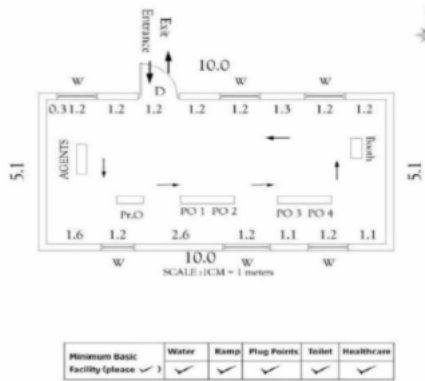

Google Map View

Polling Station Building Front View

Polling Station Front View

Cad View

Key MAP View

1 பெயர் : ந மாரிமுத்து இதரர் பெயர்: ம கனகலட்சுமி விஃபே வீட்டு எண் : 2 விஎம்ஆர் அபார்ட்மென்ட் வயது : 45 பாலினம் : ஆண் Photo is available	XUY1486034	2 பெயர் : கனகலட்சுமி கணவர் பெயர்: மாரிமுத்து -- வீட்டு எண் : 2 விஎம்ஆர் அபார்ட்மென்ட் வயது : 44 பாலினம் : பெண் Photo is available	XUY0799197	3 பெயர் : திவ்யா கோ கணவர் பெயர்: கார்த்திக் வீட்டு எண் : 4/373 வயது : 31 பாலினம் : பெண் Photo is available	XUY2093615
4 பெயர் : தீனாதயாளன் தந்தை பெயர்: சுப்பு வீட்டு எண் : 8 வயது : 28 பாலினம் : ஆண் Photo is available	XUY1437599	5 பெயர் : மணிபாரதி மு தந்தை பெயர்: முருகேசன் வீட்டு எண் : 12 வயது : 20 பாலினம் : ஆண் Photo is available	XUY2164481	6 பெயர் : மகேஷ்வரன் தந்தை பெயர்: சிவகுமார் வீட்டு எண் : 17 வயது : 20 பாலினம் : ஆண் Photo is available	XUY2154003
7 பெயர் : லக்ஷ்மி கணவர் பெயர்: ஆறுமுகம் வீட்டு எண் : 17/3 வயது : 60 பாலினம் : பெண் Photo is available	XUY2041432	8 பெயர் : கதிர்வேல் தந்தை பெயர்: ரங்கசாமி வீட்டு எண் : 23 வயது : 53 பாலினம் : ஆண் Photo is available	XUY1975630	9 பெயர் : மரியம்மாள் கணவர் பெயர்: கதிர்வேல் வீட்டு எண் : 23 வயது : 49 பாலினம் : பெண் Photo is available	XUY1955012
10 பெயர் : திருமலை தந்தை பெயர்: கதிர்வேல் வீட்டு எண் : 23 வயது : 25 பாலினம் : ஆண் Photo is available	XUY1968742	11 பெயர் : மதினா பர்வீன் மு கணவர் பெயர்: சித்திக் ஷெரிப் வீட்டு எண் : 35/பி வயது : 33 பாலினம் : பெண் Photo is available	XUY2207918	12 பெயர் : வள்ளியம்மாள் கணவர் பெயர்: பழனிச்சாமி வீட்டு எண் : 48 வயது : 76 பாலினம் : பெண் Photo is available	FSW2809051
13 பெயர் : பழனிச்சாமி தந்தை பெயர்: ராசாக் கவுண்டர் வீட்டு எண் : 48 எபிடி ரோடு வயது : 81 பாலினம் : ஆண் Photo is available	XUY1632181	14 பெயர் : குணசேகரன் தந்தை பெயர்: சுப்ரமணியம் வீட்டு எண் : 49 வயது : 48 பாலினம் : ஆண் Photo is available	RGJ0446203	15 பெயர் : லாவண்யா தந்தை பெயர்: முருகேசன் வீட்டு எண் : 60/89 வயது : 29 பாலினம் : பெண் Photo is available	XUY1310747
16 பெயர் : இளங்கோ தந்தை பெயர்: புருஷோத்தமன் வீட்டு எண் : 61 வயது : 52 பாலினம் : ஆண் Photo is available	FSW2808244	17 பெயர் : மணிமேகலை கணவர் பெயர்: இளங்கோ வீட்டு எண் : 61 வயது : 43 பாலினம் : பெண் Photo is available	FSW6725329	18 பெயர் : தென்முகச்செல்வன் தந்தை பெயர்: பாலசுப்பிரமணியன் வீட்டு எண் : 61 வயது : 40 பாலினம் : ஆண் Photo is available	XUY0073718
19 பெயர் : சரவணகுமார் தந்தை பெயர்: வெங்கடாசலம் வீட்டு எண் : 61-1 வயது : 49 பாலினம் : ஆண் Photo is available	XUY1632389	20 பெயர் : சுந்தரகிருஷ்ணா தந்தை பெயர்: அங்கமுத்து வீட்டு எண் : 61-2 வயது : 65 பாலினம் : ஆண் Photo is available	FSW6725790	21 பெயர் : பாலசுப்பிரமணியம் தந்தை பெயர்: வையாபுரி வீட்டு எண் : 61-3 வயது : 63 பாலினம் : ஆண் Photo is available	XUY1632405
22 பெயர் : தமிழ்ச்செல்வி கணவர் பெயர்: பாலசுப்பிரமணி வீட்டு எண் : 61-3 வயது : 57 பாலினம் : பெண் Photo is available	XUY1632413	23 பெயர் : ரத்தினாம்பாள் கணவர் பெயர்: சுந்தரம் வீட்டு எண் : 61-3 வயது : 57 பாலினம் : பெண் Photo is available	FSW5088067	24 பெயர் : கோகுல்ராஜ் தந்தை பெயர்: வேணுகோபால் வீட்டு எண் : 61-466 வயது : 30 பாலினம் : ஆண் Photo is available	XUY1076629
25 பெயர் : பாக்யலக்ஷ்மி தந்தை பெயர்: வேணுகோபால் வீட்டு எண் : 61/466 வயது : 28 பாலினம் : பெண் Photo is available	XUY1380088	26 பெயர் : முனியப்பன் தந்தை பெயர்: பழனியப்பன் வீட்டு எண் : 62 வயது : 59 பாலினம் : ஆண் Photo is available	XUY1632421	27 பெயர் : தனபாலன் தந்தை பெயர்: சீரங்கன் வீட்டு எண் : 62 வயது : 53 பாலினம் : ஆண் Photo is available	XUY1632439
28 பெயர் : மோகனா கணவர் பெயர்: முனியப்பன் வீட்டு எண் : 62 வயது : 51 பாலினம் : பெண் Photo is available	FSW3886645	29 பெயர் : மணிகண்டன் தந்தை பெயர்: தங்கவேல் வீட்டு எண் : 62 வயது : 38 பாலினம் : ஆண் Photo is available	XUY1076637	30 பெயர் : கௌதமி தந்தை பெயர்: மணிகண்டன் வீட்டு எண் : 62 வயது : 36 பாலினம் : பெண் Photo is available	XUY1120567