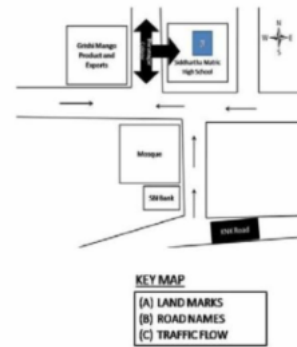

Key MAP View