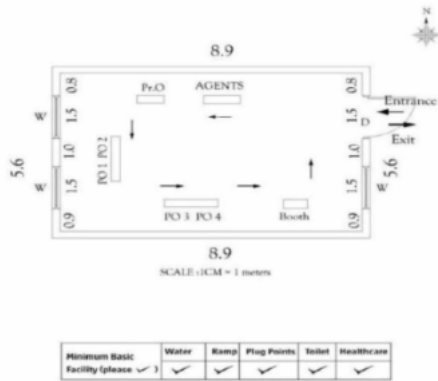

Google Map View

Polling Station Building Front View

Polling Station Front View

Cad View

Key MAP View

1	XUY1077130	பெயர் : அருண்நேரு தாயின் பெயர் : சாந்தி வீட்டு எண் : 1 வயது : 34 பாலினம் : ஆண்	Photo is available	2	XUY1451319	பெயர் : நிர்மல் கண்ணன் தந்தை பெயர் : கணேசன் வீட்டு எண் : 01 வயது : 26 பாலினம் : ஆண்	Photo is available	3	XUY0837872	பெயர் : ராமசாமி தந்தை பெயர் : போடி வீட்டு எண் : 2 வயது : 71 பாலினம் : ஆண்	Photo is available
4	XUY1665215	பெயர் : கண்ணம்மாள் கணவர் பெயர் : மனோகரன் வீட்டு எண் : 2 வயது : 67 பாலினம் : பெண்	Photo is available	5	XUY0837864	பெயர் : சரோஜா கணவர் பெயர் : ராமசாமி வீட்டு எண் : 2 வயது : 61 பாலினம் : பெண்	Photo is available	6	FSW2808202	பெயர் : சம்பத்துமார் தந்தை பெயர் : மனோகரன் வீட்டு எண் : 2 வயது : 49 பாலினம் : ஆண்	Photo is available
7	XUY0524587	பெயர் : ரம்யா கணவர் பெயர் : சசிக்குமார் வீட்டு எண் : 2 வயது : 41 பாலினம் : பெண்	Photo is available	8	FSW6708820	பெயர் : புவனேஸ்வரன் தந்தை பெயர் : மனோகரன் வீட்டு எண் : 2 வயது : 40 பாலினம் : ஆண்	Photo is available	9	XUY1220151	பெயர் : கலா கணவர் பெயர் : சேகர் வீட்டு எண் : 2 வயது : 40 பாலினம் : பெண்	Photo is available
10	XUY0260158	பெயர் : ராதா கணவர் பெயர் : சம்பத்துமார் வீட்டு எண் : 2 வயது : 38 பாலினம் : பெண்	Photo is available	11	XUY1172568	பெயர் : மஞ்சு தந்தை பெயர் : அலமேலு வீட்டு எண் : 2 வயது : 33 பாலினம் : பெண்	Photo is available	12	XUY1172436	பெயர் : திவ்யா தந்தை பெயர் : அலமேலு வீட்டு எண் : 2 வயது : 29 பாலினம் : பெண்	Photo is available
13	XUY1172733	பெயர் : கற்பகம் கணவர் பெயர் : மோகன் வீட்டு எண் : 2-42 வயது : 41 பாலினம் : பெண்	Photo is available	14	XUY2117414	பெயர் : மகேஸ்வரி செ தந்தை பெயர் : செந்தில் வீட்டு எண் : 2/225 வயது : 26 பாலினம் : பெண்	Photo is available	15	XUY2102234	பெயர் : கார்த்தி தந்தை பெயர் : செந்தில் வீட்டு எண் : 2/225ஏ வயது : 22 பாலினம் : ஆண்	Photo is available
16	XUY2158129	பெயர் : ஜியாகுமார் தந்தை பெயர் : சின்ன தம்பி வீட்டு எண் : 2/314 வயது : 49 பாலினம் : ஆண்	Photo is available	17	FSW6167407	பெயர் : ஆறுமுகம் தந்தை பெயர் : ரமசாமி வீட்டு எண் : 2/438 வயது : 74 பாலினம் : ஆண்	Photo is available	18	XUY0837823	பெயர் : மேகலா கணவர் பெயர் : சிவநேசன் வீட்டு எண் : 3 வயது : 56 பாலினம் : பெண்	Photo is available
19	XUY0524595	பெயர் : பூப்பதி தந்தை பெயர் : இராமசாமி வீட்டு எண் : 3 வயது : 38 பாலினம் : ஆண்	Photo is available	20	XUY1172493	பெயர் : மகேஸ்வரி கணவர் பெயர் : ரமேஷ்குமார் வீட்டு எண் : 3 வயது : 36 பாலினம் : பெண்	Photo is available	21	XUY1963966	பெயர் : தேன்மொழி கணவர் பெயர் : பூப்பதி வீட்டு எண் : 3/182 வயது : 30 பாலினம் : பெண்	Photo is available
22	XUY0209684	பெயர் : செல்லம்மாள் கணவர் பெயர் : சோக்கு வீட்டு எண் : 4 வயது : 64 பாலினம் : பெண்	Photo is available	23	XUY0837922	பெயர் : வேல்பாண்டியன் தந்தை பெயர் : பாலசுப்புரமணியன் வீட்டு எண் : 4 வயது : 50 பாலினம் : ஆண்	Photo is available	24	FSW9138314	பெயர் : கார்த்தியன் தந்தை பெயர் : சோக்கு வீட்டு எண் : 4 வயது : 43 பாலினம் : ஆண்	Photo is available
25	XUY0837880	பெயர் : செல்வராஜ் தந்தை பெயர் : வெள்ளையன் வீட்டு எண் : 5 வயது : 61 பாலினம் : ஆண்	Photo is available	26	XUY0837898	பெயர் : ராஜேந்திரன் தந்தை பெயர் : வெள்ளையன் வீட்டு எண் : 5 வயது : 51 பாலினம் : ஆண்	Photo is available	27	XUY0837807	பெயர் : ஏசுமதி கணவர் பெயர் : ராஜேந்திரன் வீட்டு எண் : 5 வயது : 49 பாலினம் : பெண்	Photo is available
28	XUY1665256	பெயர் : பாபு தந்தை பெயர் : பழனிச்சாமி வீட்டு எண் : 5 வயது : 48 பாலினம் : ஆண்	Photo is available	29	FSW5017538	பெயர் : செல்வி கணவர் பெயர் : பாபு வீட்டு எண் : 5 வயது : 46 பாலினம் : பெண்	Photo is available	30	XUY1914720	பெயர் : கரிஷ்மா தந்தை பெயர் : பாபு வீட்டு எண் : 5/238 வயது : 24 பாலினம் : பெண்	Photo is available