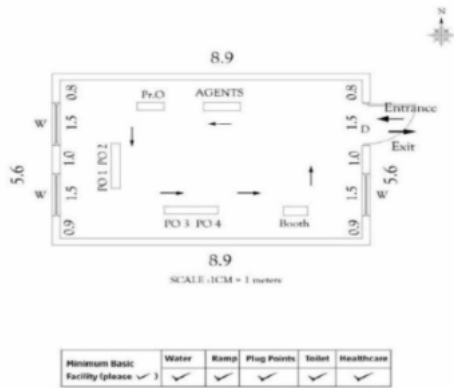

Google Map View

Polling Station Building Front View

Polling Station Front View

Cad View

Key MAP View

சட்டமன்றத் தொகுதியின் எண் மற்றும் பெயர் : 98-ஈரோடு (கிழக்கு)
பிரிவு எண் மற்றும் பெயர் 1-ஈரோடு (மா) பம்பிங் ஸ்டேசன் ரோடு -2 வார்டு-24