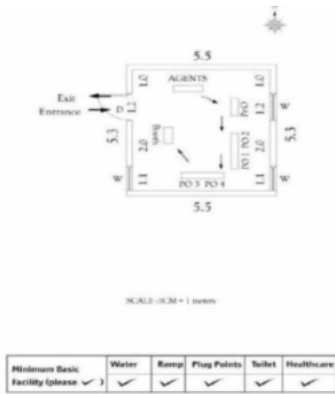

**Google Map View**

**Polling Station Building Front View**

**Polling Station Front View**

**Cad View**

**Key MAP View**

1 பெயர் : நாரூல் பஷர் கணவர் பெயர்: முகமது ஷேக் தாவுத் வீட்டு எண் : 1 வயது : 65 பாலினம் : பெண் Photo is available	XUY1403526	2 பெயர் : இம்தியாஸ்அகமது தந்தை பெயர்: ஹபிபுல்லாஹ் வீட்டு எண் : 1 வயது : 48 பாலினம் : ஆண் Photo is available	FSW3879236	3 பெயர் : சிக்னாஸ் தந்தை பெயர்: முகமதுஷேக்தாவுத் வீட்டு எண் : 1 வயது : 42 பாலினம் : பெண் Photo is available	FSW7529068
4 பெயர் : அர்ஷத் தந்தை பெயர்: இம்தியாஸ் அகமது வீட்டு எண் : 1/1E வயது : 25 பாலினம் : ஆண் Photo is available	XUY1893858	5 பெயர் : ஆப்ரின் கணவர் பெயர்: இம்தியாஸ்அகமது வீட்டு எண் : 1E வயது : 46 பாலினம் : பெண் Photo is available	FSW8829756	6 பெயர் : ஜெய்லானி தந்தை பெயர்: காதர்உசேன் வீட்டு எண் : 3 வயது : 80 பாலினம் : ஆண் Photo is available	XUY1511641
7 பெயர் : ஜம்ருன்னிசா கணவர் பெயர்: ஜெய்லானி வீட்டு எண் : 3 வயது : 77 பாலினம் : பெண் Photo is available	FSW2334308	8 பெயர் : உசேன்அலி தந்தை பெயர்: ஜெய்லானி வீட்டு எண் : 3 வயது : 45 பாலினம் : ஆண் Photo is available	FSW8829418	9 பெயர் : அகமதுஅலி தந்தை பெயர்: ஜெய்லானி வீட்டு எண் : 3 வயது : 44 பாலினம் : ஆண் Photo is available	FSW7528680
10 பெயர் : உஸ்மான்அலி தந்தை பெயர்: ஜெய்லானி வீட்டு எண் : 3 வயது : 42 பாலினம் : ஆண் Photo is available	FSW7521206	11 பெயர் : நசீமா கணவர் பெயர்: முஸ்தாக் அகமது வீட்டு எண் : 4 வயது : 31 பாலினம் : பெண் Photo is available	XUY1375187	12 பெயர் : ஷிபானா கணவர் பெயர்: நவ்சாத் அலி வீட்டு எண் : 4 வயது : 26 பாலினம் : பெண் Photo is available	XUY1893841
13 பெயர் : நாகராஜ் தந்தை பெயர்: பாண்டி வீட்டு எண் : 4 வயது : 24 பாலினம் : ஆண் Photo is available	XUY1893882	14 பெயர் : விஷ்வா தந்தை பெயர்: பாண்டி வீட்டு எண் : 4 வயது : 24 பாலினம் : ஆண் Photo is available	XUY1893866	15 பெயர் : ஹசீனாபர்வீன் கணவர் பெயர்: அஹமதுல்லா ஹுசைன் வீட்டு எண் : 4/5 வயது : 35 பாலினம் : பெண் Photo is available	XUY2162618
16 பெயர் : ஜைனபா கணவர் பெயர்: குலாம் ரசூல் வீட்டு எண் : 5 வயது : 73 பாலினம் : பெண் Photo is available	XUY0008615	17 பெயர் : ஜன்னத்துல்பிர்தொளஸ் கணவர் பெயர்: முகமது இதர்ஸ் வீட்டு எண் : 5 வயது : 55 பாலினம் : பெண் Photo is available	XUY0175406	18 பெயர் : முகமதுஇதர்ஸ் தந்தை பெயர்: குலாம்ரசூல் வீட்டு எண் : 5 வயது : 49 பாலினம் : ஆண் Photo is available	XUY0175414
19 பெயர் : ஷேக் தாவுது தந்தை பெயர்: இப்ரஹிம் வீட்டு எண் : 7 வயது : 60 பாலினம் : ஆண் Photo is available	XUY1158070	20 பெயர் : சைதாமா கணவர் பெயர்: சேக் தாவுத் வீட்டு எண் : 7 வயது : 57 பாலினம் : பெண் Photo is available	XUY0008698	21 பெயர் : மீரா உசேன் தந்தை பெயர்: சேக் தாவுத் வீட்டு எண் : 7 வயது : 39 பாலினம் : ஆண் Photo is available	XUY0008672
22 பெயர் : அயிஷாமா தந்தை பெயர்: சேக் தாவுத் வீட்டு எண் : 7 வயது : 37 பாலினம் : பெண் Photo is available	XUY0008664	23 பெயர் : நஜீஹா பாணு தந்தை பெயர்: முஸ்தபா வீட்டு எண் : 7/9 வயது : 33 பாலினம் : பெண் Photo is available	XUY2165728	24 பெயர் : முகமது ஈசாக் தந்தை பெயர்: முகமது ஸ்மாயில் வீட்டு எண் : 8 வயது : 60 பாலினம் : ஆண் Photo is available	FSW2333987
25 பெயர் : முகமது சாதுனா கணவர் பெயர்: முகமது ரசாக் வீட்டு எண் : 8 வயது : 54 பாலினம் : பெண் Photo is available	FSW2332781	26 பெயர் : பிரியதர்ஷினி கணவர் பெயர்: சக்திவேல் வீட்டு எண் : 8 வயது : 36 பாலினம் : பெண் Photo is available	RTW1303262	27 பெயர் : சக்திவேல் தந்தை பெயர்: உதயச்சந்திரன் வீட்டு எண் : 8 வயது : 36 பாலினம் : ஆண் Photo is available	RTW1303130
28 பெயர் : ஷேக்கமாலுதீன் தந்தை பெயர்: முகமது அலிஜின்னா வீட்டு எண் : 8 வயது : 32 பாலினம் : ஆண் Photo is available	XUY1100684	29 பெயர் : நிஹால் அகமது தந்தை பெயர்: முகமதுஅலிஜின்னா வீட்டு எண் : 8 வயது : 30 பாலினம் : ஆண் Photo is available	XUY1100692	30 பெயர் : முஹமத் ரசித் ரசின் தந்தை பெயர்: முஹமத் இசாக் வீட்டு எண் : 8 வயது : 27 பாலினம் : ஆண் Photo is available	XUY1893759