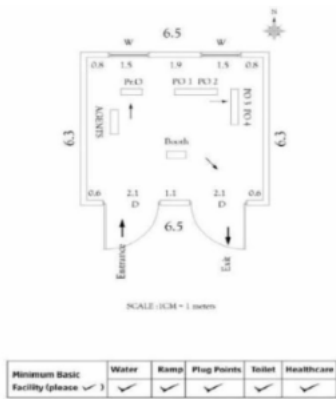

Google Map View

Polling Station Building Front View

Polling Station Front View

Cad View

Key MAP View

1 பெயர் : அகிலாண்டேஸ்வரி கணவர் பெயர் : கிருஷ்ணன் வீட்டு எண் : 1 வயது : 76 பாலினம் : பெண் Photo is available	FSW9094525	# 2 பெயர் : முஹம்மது இல்யாஸ் யு தந்தை பெயர் : யூசுப் வீட்டு எண் : 1 வயது : 61 பாலினம் : ஆண் Photo is available	XUY0613356	3 பெயர் : காசிவிஸ்வநாதன் தந்தை பெயர் : கிருஷ்ணன் வீட்டு எண் : 1 வயது : 52 பாலினம் : ஆண் Photo is available	FSW9121039
4 பெயர் : புவனேஸ்வரி தந்தை பெயர் : முத்துசாமி வீட்டு எண் : 1 வயது : 29 பாலினம் : பெண் Photo is available	XUY1121649	5 பெயர் : மதினா தாயின் பெயர் : மும்தாஜ் வீட்டு எண் : 1E வயது : 33 பாலினம் : பெண் Photo is available	XUY0725150	6 பெயர் : நாச்சிமுத்து தந்தை பெயர் : கிருஷ்ணன் வீட்டு எண் : 3/3 காசிவிஷ்வநாதன் இல்லம் கே வயது : 57 பாலினம் : ஆண் Photo is available	XUY1174663
7 பெயர் : சில்பா கணவர் பெயர் : மிதேஷ் குமார் வீட்டு எண் : 3சி வயது : 33 பாலினம் : பெண் Photo is available	XUY1431436	8 பெயர் : தனுஷ் ர அ தந்தை பெயர் : ரமேஷ் ச வீட்டு எண் : 4 வயது : 27 பாலினம் : ஆண் Photo is available	XUY1432566	9 பெயர் : சிவகுமார் வே தந்தை பெயர் : வேலுசாமி சி வீட்டு எண் : 4ஏ வயது : 46 பாலினம் : ஆண் Photo is available	TRN0338327
10 பெயர் : தரணி தந்தை பெயர் : ரமேஷ் வீட்டு எண் : 5/1 வயது : 21 பாலினம் : பெண் Photo is available	XUY2191435	11 பெயர் : அமுதவள்ளி அ கணவர் பெயர் : அய்யாவு வீட்டு எண் : 5-118 வயது : 63 பாலினம் : பெண் Photo is available	XUY1364843	12 பெயர் : பரணி கணவர் பெயர் : அருள்தாஸ் வீட்டு எண் : 7 வயது : 55 பாலினம் : பெண் Photo is available	XUY1014992
13 பெயர் : கவிதா தந்தை பெயர் : தியாகராஜன் வீட்டு எண் : 7 வயது : 45 பாலினம் : பெண் Photo is available	FSW3986122	14 பெயர் : சரண்யா கணவர் பெயர் : பச்சியப்பன் வீட்டு எண் : 7 வயது : 31 பாலினம் : பெண் Photo is available	XUY1221332	15 பெயர் : வீராம்கி தந்தை பெயர் : வீரன் வீட்டு எண் : 7 வயது : 29 பாலினம் : ஆண் Photo is available	XUY1380542
16 பெயர் : பந்திரன் தந்தை பெயர் : சின்னராஜ் வீட்டு எண் : 7 வயது : 26 பாலினம் : ஆண் Photo is available	XUY1380526	17 பெயர் : பிரியதர்ஷினி தந்தை பெயர் : சுப்ரமணியன் வீட்டு எண் : 7/4 வயது : 30 பாலினம் : பெண் Photo is available	XUY1121508	18 பெயர் : மல்லிகா கணவர் பெயர் : சரவணன் வீட்டு எண் : 8 வயது : 69 பாலினம் : பெண் Photo is available	XUY0724971
19 பெயர் : திலகவதி கணவர் பெயர் : வெள்ளியங்கரி வீட்டு எண் : 9 வயது : 49 பாலினம் : பெண் Photo is available	XUY1014547	20 பெயர் : வெள்ளியங்கிரி தந்தை பெயர் : கருப்பணன் வீட்டு எண் : 9 வயது : 48 பாலினம் : ஆண் Photo is available	FSW8998171	21 பெயர் : சரண்யா தந்தை பெயர் : கோபிநாத் வீட்டு எண் : 9 வயது : 33 பாலினம் : பெண் Photo is available	XUY1273739
22 பெயர் : பூவேந்திரன் தந்தை பெயர் : பொன்னுசாமி வீட்டு எண் : 9 வயது : 28 பாலினம் : ஆண் Photo is available	XUY1254341	23 பெயர் : கோபிநாத் தந்தை பெயர் : வெள்ளியங்கிரி வீட்டு எண் : 9 வயது : 26 பாலினம் : ஆண் Photo is available	XUY1389014	24 பெயர் : நாராயணன் தந்தை பெயர் : சின்னகாளி வீட்டு எண் : 9-1 வயது : 66 பாலினம் : ஆண் Photo is available	XUY1667476
25 பெயர் : பெருமாள் தந்தை பெயர் : சின்னகாளி வீட்டு எண் : 9-1 வயது : 64 பாலினம் : ஆண் Photo is available	XUY1667484	# 26 பெயர் : ராஜ் கருப்புசாமி தந்தை பெயர் : கருப்புசாமி வீட்டு எண் : 9-1 வயது : 59 பாலினம் : ஆண் Photo is available	FSW8998189	27 பெயர் : தனம் கணவர் பெயர் : பெருமாள் வீட்டு எண் : 9-1 வயது : 59 பாலினம் : பெண் Photo is available	XUY1667500
28 பெயர் : பாண்டிக்குமரன் தந்தை பெயர் : பழனிசாமி வீட்டு எண் : 9/1 வயது : 43 பாலினம் : ஆண் Photo is available	XUY1973221	29 பெயர் : உமா மகேஸ்வரி கணவர் பெயர் : பாண்டி குமரன் வீட்டு எண் : 9/1 வயது : 37 பாலினம் : பெண் Photo is available	XUY1972215	30 பெயர் : கோபிநாத் தந்தை பெயர் : பழனிச்சாமி வீட்டு எண் : 9-1/22 வயது : 37 பாலினம் : ஆண் Photo is available	XUY1275247