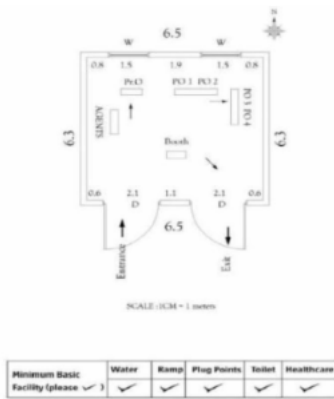

Google Map View

Polling Station Building Front View

Polling Station Front View

Cad View

Key MAP View

1 பெயர் : கிஷோர் குமார் தந்தை பெயர்: பூநீனிவாசன் வீட்டு எண் : 1 வயது : 66 பாலினம் : ஆண் Photo is available	XUY1947753	2 பெயர் : சரஸ்வதி கணவர் பெயர்: கிஷோர் குமார் வீட்டு எண் : 1 வயது : 63 பாலினம் : பெண் Photo is available	XUY0259788	3 பெயர் : ராஜேஷ்வரி ச கணவர் பெயர்: சங்கரன் வீட்டு எண் : 1 வயது : 47 பாலினம் : பெண் Photo is available	XUY2243467
4 பெயர் : விக்னேஷ் தந்தை பெயர்: கிஷோர் குமார் வீட்டு எண் : 1 வயது : 36 பாலினம் : ஆண் Photo is available	XUY0259820	5 பெயர் : ரம்யா கணவர் பெயர்: விக்னேஷ் வீட்டு எண் : 1 வயது : 35 பாலினம் : பெண் Photo is available	RTG1328053	6 பெயர் : ஜீவா ச தந்தை பெயர்: சங்கரன் வீட்டு எண் : 1 வயது : 21 பாலினம் : ஆண் Photo is available	XUY2119485
7 பெயர் : ஹரிகரன் சங்கரன் தந்தை பெயர்: சங்கரன் வீட்டு எண் : 1 வயது : 19 பாலினம் : ஆண் Photo is available	XUY2243491	8 பெயர் : ஆனந்த் தந்தை பெயர்: ராஜேந்திரன் வீட்டு எண் : 1E வயது : 34 பாலினம் : ஆண் Photo is available	XUY0724435	9 பெயர் : ருக்மணி கணவர் பெயர்: சீனிவாசன் வீட்டு எண் : 2 வயது : 85 பாலினம் : பெண் Photo is available	XUY0317214
10 பெயர் : சந்தானம் தந்தை பெயர்: நரசிம்மன் வீட்டு எண் : 2 வயது : 76 பாலினம் : ஆண் Photo is available	XUY1917780	11 பெயர் : கிருஷ்ணகுமார் தந்தை பெயர்: ராமசாமி வீட்டு எண் : 2 வயது : 67 பாலினம் : ஆண் Photo is available	XUY0526962	12 பெயர் : ரேவதி கணவர் பெயர்: சந்தானம் வீட்டு எண் : 2 வயது : 64 பாலினம் : பெண் Photo is available	XUY1923234
13 பெயர் : பத்மா கணவர் பெயர்: கிருஷ்ணகுமார் வீட்டு எண் : 2 வயது : 61 பாலினம் : பெண் Photo is available	XUY0526129	14 பெயர் : பானுமதி கணவர் பெயர்: கருணாநிதி வீட்டு எண் : 2 வயது : 60 பாலினம் : பெண் Photo is available	XUY1122787	15 பெயர் : கௌதமன் தந்தை பெயர்: கிருஷ்ணகுமார் வீட்டு எண் : 2 வயது : 39 பாலினம் : ஆண் Photo is available	XUY0527184
16 பெயர் : வசந்த சேகரன் தந்தை பெயர்: செல்வராஜ் வீட்டு எண் : 4 வயது : 67 பாலினம் : ஆண் Photo is available	FSW6710677	17 பெயர் : நல்லம்மாள் கணவர் பெயர்: வசந்த சேகரன் வீட்டு எண் : 4 வயது : 61 பாலினம் : பெண் Photo is available	XUY1699644	18 பெயர் : பிச்சைக்கனி தந்தை பெயர்: அசன் முகமது வீட்டு எண் : 4 வயது : 59 பாலினம் : ஆண் Photo is available	FSW8862435
19 பெயர் : மும்தாஜு பேகம் கணவர் பெயர்: பிச்சைக்கனி வீட்டு எண் : 4 வயது : 50 பாலினம் : பெண் Photo is available	FSW8862443	20 பெயர் : நவீணா கணவர் பெயர்: சாந்தகுமார் வீட்டு எண் : 4 வயது : 42 பாலினம் : பெண் Photo is available	XUY0526442	21 பெயர் : மணி தந்தை பெயர்: வீரபத்திரன் வீட்டு எண் : 4/10 வயது : 63 பாலினம் : ஆண் Photo is available	XUY0096180
22 பெயர் : பத்மாவதி கணவர் பெயர்: மணி வீட்டு எண் : 4/10 வயது : 62 பாலினம் : பெண் Photo is available	XUY0096198	23 பெயர் : ரஞ்சிதா தந்தை பெயர்: மணி வீட்டு எண் : 4/10 வயது : 33 பாலினம் : பெண் Photo is available	XUY0853176	24 பெயர் : கீதா தந்தை பெயர்: மணி வீட்டு எண் : 4/10 வயது : 31 பாலினம் : பெண் Photo is available	XUY0935908
25 பெயர் : குப்பம்மாள் கணவர் பெயர்: முத்துராஜீவு வீட்டு எண் : 4-11A வயது : 69 பாலினம் : பெண் Photo is available	XUY1077940	26 பெயர் : சாந்தி கணவர் பெயர்: மகேஸ்வரன் வீட்டு எண் : 4-11A வயது : 49 பாலினம் : பெண் Photo is available	XUY1077957	27 பெயர் : கோபிநாத் தந்தை பெயர்: மகேஸ்வரன் வீட்டு எண் : 4-11A வயது : 28 பாலினம் : ஆண் Photo is available	XUY1273960
28 பெயர் : துரைராஜ் தந்தை பெயர்: மாணிக்கம் வீட்டு எண் : 5 வயது : 76 பாலினம் : ஆண் Photo is available	XUY1699651	29 பெயர் : ஜோதி கணவர் பெயர்: துரைராஜ் வீட்டு எண் : 5 வயது : 72 பாலினம் : பெண் Photo is available	FSW6749436	30 பெயர் : திருப்பதி தந்தை பெயர்: தங்கவேல் வீட்டு எண் : 5 வயது : 59 பாலினம் : ஆண் Photo is available	XUY2190361