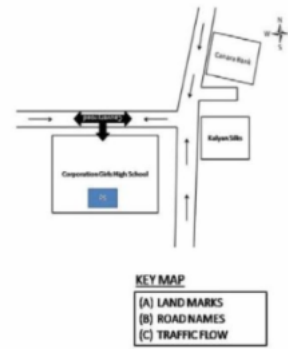

Key MAP View