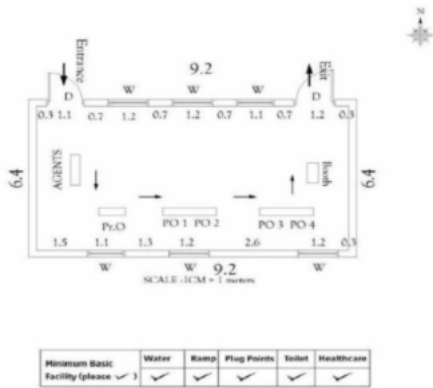

Google Map View

Polling Station Building Front View

Polling Station Front View

Cad View

Key MAP View

1 பெயர் : வேலுமணி கணவர் பெயர் : வீராசாமி வீட்டு எண் : 02 வயது : 48 பாலினம் : பெண் Photo is available	XUY2006567	2 பெயர் : சசிசுமார் தந்தை பெயர் : வீராசாமி வீட்டு எண் : 2 வயது : 28 பாலினம் : ஆண் Photo is available	XUY1331024	3 பெயர் : சூபிகா தந்தை பெயர் : வீராசாமி வீட்டு எண் : 2 வயது : 24 பாலினம் : பெண் Photo is available	XUY1925031
4 பெயர் : வேலுமணி கணவர் பெயர் : வீரன் வீட்டு எண் : 3 வயது : 49 பாலினம் : பெண் Photo is available	XUY1710102	5 பெயர் : ஜுவஹர் தந்தை பெயர் : சாமியப்பன் வீட்டு எண் : 3 வயது : 37 பாலினம் : ஆண் Photo is available	XUY1173616	6 பெயர் : ரேகா கணவர் பெயர் : ஜுவஹர் வீட்டு எண் : 3 வயது : 35 பாலினம் : பெண் Photo is available	XUY1173574
7 பெயர் : குருவம்மாள் கணவர் பெயர் : மோகன் வீட்டு எண் : 6 வயது : 61 பாலினம் : பெண் Photo is available	XUY1710110	8 பெயர் : கௌரி கணவர் பெயர் : ராஜேந்திரன் வீட்டு எண் : 6 வயது : 47 பாலினம் : பெண் Photo is available	XUY1222173	9 பெயர் : யுவன் கார்த்தி ரா தந்தை பெயர் : ராஜேந்திரன் வீட்டு எண் : 6 வயது : 23 பாலினம் : ஆண் Photo is available	XUY2066728
10 பெயர் : பூங்கொடி கணவர் பெயர் : முருகன் வீட்டு எண் : 7 வயது : 52 பாலினம் : பெண் Photo is available	FSW6724215	11 பெயர் : வசந்தா கணவர் பெயர் : சிவா வீட்டு எண் : 7 வயது : 51 பாலினம் : பெண் Photo is available	XUY1015361	12 பெயர் : முருகன் தந்தை பெயர் : முத்துசாமி வீட்டு எண் : 8 வயது : 56 பாலினம் : ஆண் Photo is available	FSW2851764
13 பெயர் : ராமாயி கணவர் பெயர் : சொங்கோடன் வீட்டு எண் : 9 வயது : 79 பாலினம் : பெண் Photo is available	XUY1311745	14 பெயர் : மகேஸ்வரி கணவர் பெயர் : பன்னீர்செல்வம் வீட்டு எண் : 9/10 வயது : 53 பாலினம் : பெண் Photo is available	XUY1939644	15 பெயர் : பேபி கணவர் பெயர் : தர்மன் வீட்டு எண் : 9A-8 வயது : 37 பாலினம் : பெண் Photo is available	XUY1123249
16 பெயர் : ராதா கணவர் பெயர் : நடராஜன் வீட்டு எண் : 10 வயது : 58 பாலினம் : பெண் Photo is available	XUY1710128	17 பெயர் : சின்னப்பன் தந்தை பெயர் : வெங்கடாஜலம் வீட்டு எண் : 10 வயது : 52 பாலினம் : ஆண் Photo is available	XUY1710136	18 பெயர் : சரஸ்வதி கணவர் பெயர் : சின்னப்பன் வீட்டு எண் : 10 வயது : 52 பாலினம் : பெண் Photo is available	FSW5109913
19 பெயர் : தங்கராஜ் தந்தை பெயர் : வெங்கடாஜலம் வீட்டு எண் : 10 வயது : 51 பாலினம் : ஆண் Photo is available	XUY1710144	20 பெயர் : தனலட்சுமி கணவர் பெயர் : தங்கராஜ் வீட்டு எண் : 10 வயது : 38 பாலினம் : பெண் Photo is available	XUY0928929	21 பெயர் : சரவணகுமார் வெ சி தந்தை பெயர் : சின்னப்பன் வீட்டு எண் : 10 வயது : 27 பாலினம் : ஆண் Photo is available	XUY1365071
22 பெயர் : சரசு கணவர் பெயர் : பரமசிவம் வீட்டு எண் : 12-1 வயது : 59 பாலினம் : பெண் Photo is available	FSW6724652	23 பெயர் : பஷீர் முகமது மு தந்தை பெயர் : முகமது குலாம் அலிகான் வீட்டு எண் : 13 வயது : 54 பாலினம் : ஆண் Photo is available	XUY2024446	24 பெயர் : ரம்லத் கணவர் பெயர் : பஷீர்முஹம்மது வீட்டு எண் : 13 வயது : 44 பாலினம் : பெண் Photo is available	XUY0313916
25 பெயர் : முகமது அஜ்மல் பஷீர் முகமது தந்தை பெயர் : பஷீர் முகமது முகமது அலிகான் வீட்டு எண் : 13புதுமை காலனி வயது : 22 பாலினம் : ஆண் Photo is available	XUY2158467	26 பெயர் : அன்சீனா பஷீர் முஹமத் தந்தை பெயர் : பஷீர் முஹமத் முஹமத் அலிகான் வீட்டு எண் : 13 புதுமை காலனி வயது : 21 பாலினம் : பெண் Photo is available	XUY2166858	27 பெயர் : பாவாயி அம்மாள் கணவர் பெயர் : மாரப்பன் வீட்டு எண் : 14 வயது : 71 பாலினம் : பெண் Photo is available	XUY1710169
28 பெயர் : ராமாத்தாள் கணவர் பெயர் : முருகேசன் வீட்டு எண் : 14-1 வயது : 54 பாலினம் : பெண் Photo is available	FSW6725238	29 பெயர் : பார்வதி கணவர் பெயர் : மோகன் வீட்டு எண் : 16 வயது : 52 பாலினம் : பெண் Photo is available	FSW6724470	30 பெயர் : மணிவேலன் தந்தை பெயர் : மோகன் வீட்டு எண் : 18 வயது : 31 பாலினம் : ஆண் Photo is available	XUY1311810