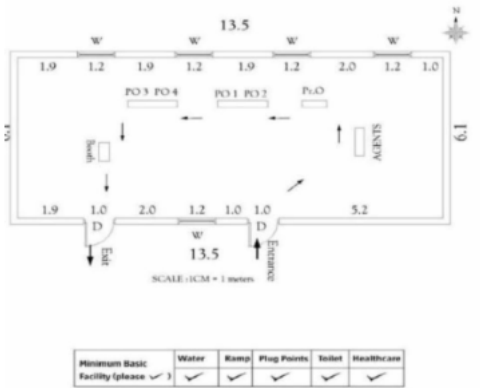

Google Map View

Polling Station Building Front View

Polling Station Front View

Cad View

Key MAP View

1 பெயர் : ஸ்வேதா தந்தை பெயர்: சரேஷ் வீட்டு எண் : 1 வயது : 22 பாலினம் : பெண் Photo is available	XUY2047025	2 பெயர் : கிருஷ்ணசாமி தந்தை பெயர்: பொன்னுசாமி வீட்டு எண் : 2 வயது : 67 பாலினம் : ஆண் Photo is available	XUY1754159	3 பெயர் : கோகிலா கணவர் பெயர்: கிருஷ்ணசாமி வீட்டு எண் : 2 வயது : 66 பாலினம் : பெண் Photo is available	FSW9254335
4 பெயர் : நந்தகுமார் தந்தை பெயர்: கிருஷ்ணசாமி வீட்டு எண் : 2 வயது : 45 பாலினம் : ஆண் Photo is available	FSW8860009	5 பெயர் : மலர்விழி தந்தை பெயர்: நந்தகுமார் வீட்டு எண் : 2 வயது : 44 பாலினம் : பெண் Photo is available	FSW8860017	6 பெயர் : கேசவன் தந்தை பெயர்: கிருஷ்ணசாமி வீட்டு எண் : 2 வயது : 43 பாலினம் : ஆண் Photo is available	FSW5091525
7 பெயர் : நித்யா கணவர் பெயர்: கேசவன் வீட்டு எண் : 2 வயது : 38 பாலினம் : பெண் Photo is available	XUY0079160	8 பெயர் : செல்வதங்கம் கணவர் பெயர்: தமிழ்செல்வன் வீட்டு எண் : 2A வயது : 58 பாலினம் : பெண் Photo is available	XUY0528802	9 பெயர் : ஸ்ரீ விஷ்ணு தந்தை பெயர்: தமிழ்செல்வன் வீட்டு எண் : 2ஏ வயது : 27 பாலினம் : ஆண் Photo is available	XUY1415975
10 பெயர் : கிரிதாரி தந்தை பெயர்: ராஜமாணிக்கம் வீட்டு எண் : 3 வயது : 62 பாலினம் : ஆண் Photo is available	XUY1754167	11 பெயர் : சந்திரா கணவர் பெயர்: கிரிதாரி வீட்டு எண் : 3 வயது : 51 பாலினம் : பெண் Photo is available	FSW6725634	12 பெயர் : சங்கீதா கணவர் பெயர்: மோகன்குமார் வீட்டு எண் : 3 வயது : 35 பாலினம் : பெண் Photo is available	XUY0929166
13 பெயர் : மோகன் ராஜ் தந்தை பெயர்: கிரிதாரி வீட்டு எண் : 3 வயது : 30 பாலினம் : ஆண் Photo is available	XUY1452960	14 பெயர் : பாலாஜி தந்தை பெயர்: கிரிதாரி வீட்டு எண் : 3 வயது : 28 பாலினம் : ஆண் Photo is available	XUY1274349	15 பெயர் : சரண் தந்தை பெயர்: வெங்கடாசலம் வீட்டு எண் : 3 வயது : 24 பாலினம் : ஆண் Photo is available	XUY1951755
16 பெயர் : அண்ணாதுரை தந்தை பெயர்: எசக்கிமுத்து வீட்டு எண் : 4 வயது : 46 பாலினம் : ஆண் Photo is available	XUY1465590	17 பெயர் : ஷாஜகான் தந்தை பெயர்: சிக்கந்தர்பாஷா வீட்டு எண் : 4 வயது : 42 பாலினம் : ஆண் Photo is available	XUY1311836	18 பெயர் : சுப்புலட்சுமி கணவர் பெயர்: அண்ணாதுரை வீட்டு எண் : 4 வயது : 39 பாலினம் : பெண் Photo is available	XUY1465509
19 பெயர் : சுரைகபாணு கணவர் பெயர்: ஷாஜகான் வீட்டு எண் : 4 வயது : 34 பாலினம் : பெண் Photo is available	XUY1311844	20 பெயர் : மகேந்திரன் தந்தை பெயர்: சுப்பிரமணி வீட்டு எண் : 05 வயது : 33 பாலினம் : ஆண் Photo is available	XUY1911288	21 பெயர் : சுதந்திரன் தந்தை பெயர்: மணிகண்டன் வீட்டு எண் : 5 வயது : 24 பாலினம் : ஆண் Photo is available	XUY1970508
22 பெயர் : ஆதவன் ம தந்தை பெயர்: மணிகண்டன் வீட்டு எண் : 5 வயது : 22 பாலினம் : ஆண் Photo is available	XUY2218840	23 பெயர் : சரவணன் தந்தை பெயர்: முத்துசாமி வீட்டு எண் : 5-1 வயது : 76 பாலினம் : ஆண் Photo is available	XUY1754175	24 பெயர் : அருள் செல்வன் தந்தை பெயர்: ஆறுமுகம் வீட்டு எண் : 5/1 வயது : 59 பாலினம் : ஆண் Photo is available	XUY2007904
25 பெயர் : தேவி கணவர் பெயர்: அருள்செல்வன் வீட்டு எண் : 6 வயது : 56 பாலினம் : பெண் Photo is available	XUY1920354	26 பெயர் : சசிதரன் தந்தை பெயர்: சிவமணி வீட்டு எண் : 6-1/45 வயது : 44 பாலினம் : ஆண் Photo is available	XUY2251957	27 பெயர் : கந்தசாமி தந்தை பெயர்: சிவானந்தம் வீட்டு எண் : 6/7 வயது : 62 பாலினம் : ஆண் Photo is available	XUY2169464
28 பெயர் : செல்வி கணவர் பெயர்: கந்தசாமி வீட்டு எண் : 6/7 வயது : 55 பாலினம் : பெண் Photo is available	XUY2095404	29 பெயர் : நாரமுகமது தந்தை பெயர்: காஜா மைதீன் வீட்டு எண் : 6/94 வயது : 52 பாலினம் : ஆண் Photo is available	RQH0019133	30 பெயர் : ஜெயலட்சுமி ராதாகிருஷ்ணன் கணவர் பெயர்: ராதாகிருஷ்ணன் வீட்டு எண் : 6ஏ வயது : 70 பாலினம் : பெண் Photo is available	XUY2281061