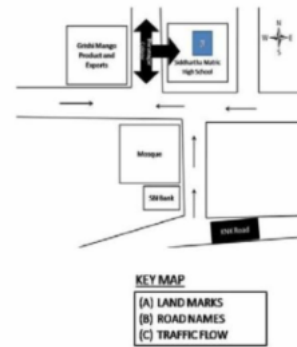

Google Map View

Polling Station Building Front View

Polling Station Front View

Cad View

Key MAP View

1 பெயர் : ஸ்வேதா தந்தை பெயர்: சரேஷ் வீட்டு எண் : 1 வயது : 22 பாலினம் : பெண் Photo is available	XUY2047025	2 பெயர் : கிருஷ்ணசாமி தந்தை பெயர்: பொன்னுசாமி வீட்டு எண் : 2 வயது : 67 பாலினம் : ஆண் Photo is available	XUY1754159	3 பெயர் : கோகிலா கணவர் பெயர்: கிருஷ்ணசாமி வீட்டு எண் : 2 வயது : 66 பாலினம் : பெண் Photo is available	FSW9254335
4 பெயர் : நந்தகுமார் தந்தை பெயர்: கிருஷ்ணசாமி வீட்டு எண் : 2 வயது : 45 பாலினம் : ஆண் Photo is available	FSW8860009	5 பெயர் : மலர்விழி தந்தை பெயர்: நந்தகுமார் வீட்டு எண் : 2 வயது : 44 பாலினம் : பெண் Photo is available	FSW8860017	6 பெயர் : கேசவன் தந்தை பெயர்: கிருஷ்ணசாமி வீட்டு எண் : 2 வயது : 43 பாலினம் : ஆண் Photo is available	FSW5091525
7 பெயர் : நித்யா கணவர் பெயர்: கேசவன் வீட்டு எண் : 2 வயது : 38 பாலினம் : பெண் Photo is available	XUY0079160	8 பெயர் : செல்வதங்கம் கணவர் பெயர்: தமிழ்செல்வன் வீட்டு எண் : 2A வயது : 58 பாலினம் : பெண் Photo is available	XUY0528802	9 பெயர் : ஸ்ரீ விஷ்ணு தந்தை பெயர்: தமிழ்செல்வன் வீட்டு எண் : 2ஏ வயது : 27 பாலினம் : ஆண் Photo is available	XUY1415975
10 பெயர் : கிரிதாரி தந்தை பெயர்: ராஜமாணிக்கம் வீட்டு எண் : 3 வயது : 62 பாலினம் : ஆண் Photo is available	XUY1754167	11 பெயர் : சந்திரா கணவர் பெயர்: கிரிதாரி வீட்டு எண் : 3 வயது : 51 பாலினம் : பெண் Photo is available	FSW6725634	12 பெயர் : சங்கீதா கணவர் பெயர்: மோகன்குமார் வீட்டு எண் : 3 வயது : 35 பாலினம் : பெண் Photo is available	XUY0929166
13 பெயர் : மோகன் ராஜ் தந்தை பெயர்: கிரிதாரி வீட்டு எண் : 3 வயது : 30 பாலினம் : ஆண் Photo is available	XUY1452960	14 பெயர் : பாலாஜி தந்தை பெயர்: கிரிதாரி வீட்டு எண் : 3 வயது : 28 பாலினம் : ஆண் Photo is available	XUY1274349	15 பெயர் : சரண் தந்தை பெயர்: வெங்கடாசலம் வீட்டு எண் : 3 வயது : 24 பாலினம் : ஆண் Photo is available	XUY1951755
16 பெயர் : அண்ணாதுரை தந்தை பெயர்: எசக்கிமுத்து வீட்டு எண் : 4 வயது : 46 பாலினம் : ஆண் Photo is available	XUY1465590	17 பெயர் : ஷாஜகான் தந்தை பெயர்: சிக்கந்தர்பாஷா வீட்டு எண் : 4 வயது : 42 பாலினம் : ஆண் Photo is available	XUY1311836	18 பெயர் : சுப்புலட்சுமி கணவர் பெயர்: அண்ணாதுரை வீட்டு எண் : 4 வயது : 39 பாலினம் : பெண் Photo is available	XUY1465509
19 பெயர் : சுரைகபாணு கணவர் பெயர்: ஷாஜகான் வீட்டு எண் : 4 வயது : 34 பாலினம் : பெண் Photo is available	XUY1311844	20 பெயர் : மகேந்திரன் தந்தை பெயர்: சுப்பிரமணி வீட்டு எண் : 05 வயது : 33 பாலினம் : ஆண் Photo is available	XUY1911288	21 பெயர் : சுதந்திரன் தந்தை பெயர்: மணிகண்டன் வீட்டு எண் : 5 வயது : 24 பாலினம் : ஆண் Photo is available	XUY1970508
22 பெயர் : ஆதவன் ம தந்தை பெயர்: மணிகண்டன் வீட்டு எண் : 5 வயது : 22 பாலினம் : ஆண் Photo is available	XUY2218840	23 பெயர் : சரவணன் தந்தை பெயர்: முத்துசாமி வீட்டு எண் : 5-1 வயது : 76 பாலினம் : ஆண் Photo is available	XUY1754175	24 பெயர் : அருள் செல்வன் தந்தை பெயர்: ஆறுமுகம் வீட்டு எண் : 5/1 வயது : 59 பாலினம் : ஆண் Photo is available	XUY2007904
25 பெயர் : தேவி கணவர் பெயர்: அருள்செல்வன் வீட்டு எண் : 6 வயது : 56 பாலினம் : பெண் Photo is available	XUY1920354	26 பெயர் : சசிதரன் தந்தை பெயர்: சிவமணி வீட்டு எண் : 6-1/45 வயது : 44 பாலினம் : ஆண் Photo is available	XUY2251957	27 பெயர் : கந்தசாமி தந்தை பெயர்: சிவானந்தம் வீட்டு எண் : 6/7 வயது : 62 பாலினம் : ஆண் Photo is available	XUY2169464
28 பெயர் : செல்வி கணவர் பெயர்: கந்தசாமி வீட்டு எண் : 6/7 வயது : 55 பாலினம் : பெண் Photo is available	XUY2095404	29 பெயர் : நாரமுகமது தந்தை பெயர்: காஜா மைதீன் வீட்டு எண் : 6/94 வயது : 52 பாலினம் : ஆண் Photo is available	RQH0019133	30 பெயர் : ஜெயலட்சுமி ராதாகிருஷ்ணன் கணவர் பெயர்: ராதாகிருஷ்ணன் வீட்டு எண் : 6ஏ வயது : 70 பாலினம் : பெண் Photo is available	XUY2281061