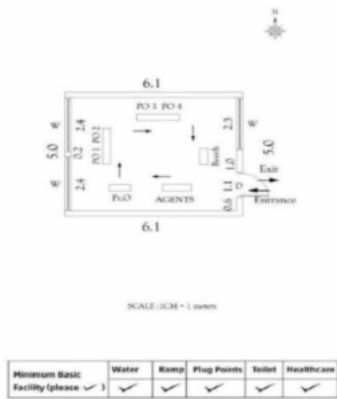

Google Map View

Polling Station Building Front View

Polling Station Front View

Cad View

Key MAP View

1 பெயர் : அழர்வழி கணவர் பெயர் : சிவராமன் வீட்டு எண் : 1E வயது : 48 பாலினம் : பெண் Photo is available	FSW2890648	2 பெயர் : சுலசுஷா தந்தை பெயர் : சுப்ரமணி வீட்டு எண் : 2 வயது : 44 பாலினம் : பெண் Photo is available	XUY1016534	3 பெயர் : சுப்ரமணியம் தந்தை பெயர் : நல்லசாமி வீட்டு எண் : 3 வயது : 55 பாலினம் : ஆண் Photo is available	XUY0081646
4 பெயர் : ரம்யா கணவர் பெயர் : சுப்ரமணியம் வீட்டு எண் : 3 வயது : 42 பாலினம் : பெண் Photo is available	XUY0081653	5 பெயர் : சந்தோஷ் தந்தை பெயர் : சுப்பிரமணியன் வீட்டு எண் : 3 வயது : 23 பாலினம் : ஆண் Photo is available	XUY1952498	6 பெயர் : ஸ்வேதா தந்தை பெயர் : சுப்பிரமணியம் வீட்டு எண் : 3 வயது : 20 பாலினம் : பெண் Photo is available	XUY2247229
7 பெயர் : சத்தியநாராயணன் தந்தை பெயர் : ரவிச்சந்திரன் வீட்டு எண் : 6 வயது : 41 பாலினம் : ஆண் Photo is available	FSW6746184	8 பெயர் : ஜெயா அர்ச்சுனா கணவர் பெயர் : சங்கர் வீட்டு எண் : 6 வயது : 37 பாலினம் : பெண் Photo is available	XUY1986785	9 பெயர் : கிருத்திகா தந்தை பெயர் : ரவிந்திரன் வீட்டு எண் : 6-1 வயது : 37 பாலினம் : பெண் Photo is available	XUY0530063
10 பெயர் : செல்லப்பன் தந்தை பெயர் : ஸ்ரீநிவாசா ஐயநகர வீட்டு எண் : 6/104 வயது : 60 பாலினம் : ஆண் Photo is available	XUY1909928	11 பெயர் : ரெங்கநாயகி கணவர் பெயர் : செல்லப்பன் வீட்டு எண் : 6/104 வயது : 57 பாலினம் : பெண் Photo is available	XUY1908037	12 பெயர் : ஜானகி ராமன் தந்தை பெயர் : செல்லப்பன் வீட்டு எண் : 6/104 வயது : 27 பாலினம் : ஆண் Photo is available	XUY1909746
13 பெயர் : ஞானவேல் தந்தை பெயர் : சுப்பிரமணி வீட்டு எண் : 7-4 வயது : 61 பாலினம் : ஆண் Photo is available	XUY1174226	14 பெயர் : மல்லிகா கணவர் பெயர் : ஞானவேல் வீட்டு எண் : 7-4 வயது : 52 பாலினம் : பெண் Photo is available	XUY1174234	15 பெயர் : தனசேகர் தந்தை பெயர் : ஞானவேல் வீட்டு எண் : 7-4 வயது : 30 பாலினம் : ஆண் Photo is available	XUY1174242
16 பெயர் : பிரியதர்ஷினி தந்தை பெயர் : ஞானவேல் வீட்டு எண் : 7/4 வயது : 25 பாலினம் : பெண் Photo is available	XUY1465897	17 பெயர் : தெய்வானை செல்வக்குமார் கணவர் பெயர் : செல்வக்குமார் வீட்டு எண் : 7ஏ வயது : 29 பாலினம் : பெண் Photo is available	XUY2078640	Q 18 பெயர் : அசுதோஸ் மெளரியா தே தந்தை பெயர் : தேவராஜ் மெளரியா வீட்டு எண் : 8/1 வயது : 43 பாலினம் : ஆண் Photo is available	XUY2134153
Q 19 பெயர் : நமீதா மெளரியா அ கணவர் பெயர் : அசுதோஸ் மெளரியா வீட்டு எண் : 8/1 வயது : 42 பாலினம் : பெண் Photo is available	XUY2145142	20 பெயர் : சுகந்தா கணவர் பெயர் : வாஞ்சீஸ்வரன் பிரசாத் வீட்டு எண் : 9 வயது : 45 பாலினம் : பெண் Photo is available	FSW6749832	21 பெயர் : வாஞ்சீஸ்வரன் பிரசாத் தந்தை பெயர் : நடராஜன் வீட்டு எண் : 9/1 வயது : 50 பாலினம் : ஆண் Photo is available	XUY1759786
22 பெயர் : அக்சயகிருபாகரன் தந்தை பெயர் : வான்சீஸ்வரன் பிரசாத் வீட்டு எண் : 9/1 வயது : 23 பாலினம் : ஆண் Photo is available	XUY1960079	23 பெயர் : அபிநயா தந்தை பெயர் : வான்சீஸ்வரன் பிரசாத் வீட்டு எண் : 9/1 வயது : 20 பாலினம் : பெண் Photo is available	XUY2206654	24 பெயர் : குணசுந்தரி மி கணவர் பெயர் : மிலாப்பஜீன் வீட்டு எண் : 10/2 வயது : 69 பாலினம் : பெண் Photo is available	XUY2252146
25 பெயர் : தருண் குமார் ஜெயின் மி தந்தை பெயர் : மிளாப்பசந்த ஜெயின் வீட்டு எண் : 10/2 வயது : 46 பாலினம் : ஆண் Photo is available	XUY2067569	26 பெயர் : ஆர்த்தி ஜெயின் த கணவர் பெயர் : தருண் குமார் ஜெயின் மி வீட்டு எண் : 10/2 வயது : 45 பாலினம் : பெண் Photo is available	XUY2067577	27 பெயர் : குணால் ஜெயின் த தந்தை பெயர் : தருண் குமார் ஜெயின் மி வீட்டு எண் : 10/2 வயது : 21 பாலினம் : ஆண் Photo is available	XUY2104362
28 பெயர் : செல்வகுமார் தந்தை பெயர் : ரவிகுமார் வீட்டு எண் : 10பச்சியம்ன் கோவில் சந்து வயது : 37 பாலினம் : ஆண் Photo is available	XUY1444645	29 பெயர் : தவமணி கணவர் பெயர் : கிருஷ்ணமூர்த்தி வீட்டு எண் : 11-1 வயது : 71 பாலினம் : பெண் Photo is available	XUY1759802	30 பெயர் : சங்கர் தந்தை பெயர் : கிருஷ்ணமூர்த்தி வீட்டு எண் : 11-3 வயது : 50 பாலினம் : ஆண் Photo is available	XUY1759810