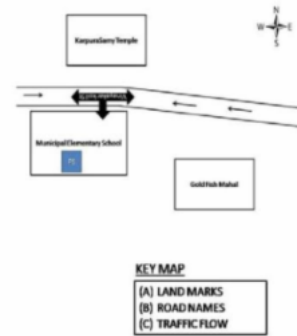

Key MAP View