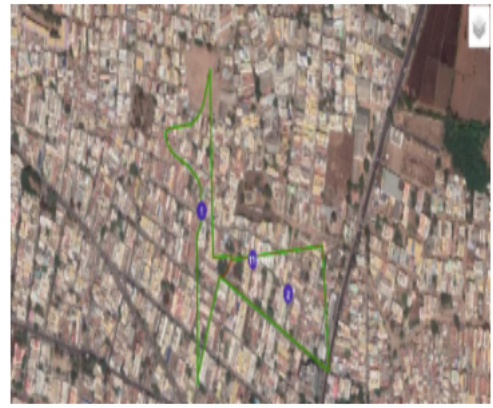

Google Map View