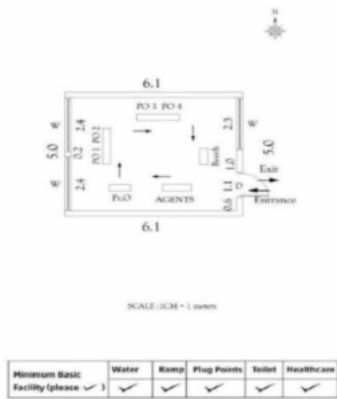

Google Map View

Polling Station Building Front View

Polling Station Front View

Cad View

Key MAP View

1 பெயர் : தியாகராஜன் தந்தை பெயர்: ராமசாமி பிள்ளை வீட்டு எண் : 1 வயது : 73 பாலினம் : ஆண் Photo is available	XUY1766120	2 பெயர் : மல்லிகா கணவர் பெயர்: தியாகராஜன் வீட்டு எண் : 1 வயது : 66 பாலினம் : பெண் Photo is available	XUY1766138	3 பெயர் : தீபலட்சுமி கணவர் பெயர்: கதிரேசன் வீட்டு எண் : 1 வயது : 51 பாலினம் : பெண் Photo is available	FSW6760805
4 பெயர் : கதிரேசன் தந்தை பெயர்: தியாகராஜன் வீட்டு எண் : 1 வயது : 45 பாலினம் : ஆண் Photo is available	FSW5038575	5 பெயர் : ஜெயமகேஸ்வரி தந்தை பெயர்: தியாகராஜன் வீட்டு எண் : 1 வயது : 44 பாலினம் : பெண் Photo is available	FSW3936218	6 பெயர் : முத்துலட்சுமி கணவர் பெயர்: ஹாருள்ரசித் வீட்டு எண் : 2 வயது : 77 பாலினம் : பெண் Photo is available	FSW6760078
7 பெயர் : பாஸ்கர் தந்தை பெயர்: ஹாருள்ரசித் வீட்டு எண் : 2 வயது : 56 பாலினம் : ஆண் Photo is available	FSW6760136	8 பெயர் : சியாமளா கணவர் பெயர்: பாஸ்கர் வீட்டு எண் : 2 வயது : 52 பாலினம் : பெண் Photo is available	FSW6758411	9 பெயர் : செளந்தர் தந்தை பெயர்: குணசேகரன் வீட்டு எண் : 2 வயது : 31 பாலினம் : ஆண் Photo is available	XUY1016609
10 பெயர் : தீபக்குமார் பாஸ்கர் தந்தை பெயர்: பாஸ்கர் வீட்டு எண் : 2 வயது : 27 பாலினம் : ஆண் Photo is available	XUY1392026	11 பெயர் : செல்லதுரை தந்தை பெயர்: சின்னசாமி வீட்டு எண் : 3 வயது : 56 பாலினம் : ஆண் Photo is available	XUY1493428	12 பெயர் : உமா கணவர் பெயர்: செல்லதுரை வீட்டு எண் : 3 வயது : 42 பாலினம் : பெண் Photo is available	XUY1493410
13 பெயர் : செளமியா தந்தை பெயர்: செல்லத்துரை வீட்டு எண் : 3 வயது : 25 பாலினம் : பெண் Photo is available	XUY1414051	14 பெயர் : ஜவஹர் செ தந்தை பெயர்: செல்லதுரை சி வீட்டு எண் : 3 வயது : 24 பாலினம் : ஆண் Photo is available	XUY1938752	15 பெயர் : மலர்கொடி கணவர் பெயர்: அருணாசலம் வீட்டு எண் : 3/2 வயது : 63 பாலினம் : பெண் Photo is available	WOU1438415
16 பெயர் : மாலதி கணவர் பெயர்: மாரியப்பன் வீட்டு எண் : 3-15 வயது : 63 பாலினம் : பெண் Photo is available	XUY0530212	17 பெயர் : ராஜேந்திரன் தந்தை பெயர்: ராமசாமி வீட்டு எண் : 4 வயது : 71 பாலினம் : ஆண் Photo is available	XUY1766146	18 பெயர் : ரேவதி கணவர் பெயர்: ராஜேந்திரன் வீட்டு எண் : 4 வயது : 62 பாலினம் : பெண் Photo is available	XUY1766153
19 பெயர் : அருண் ஸ்ரீதர் தந்தை பெயர்: ஸ்ரீதர் வீட்டு எண் : 04-ஏ வயது : 25 பாலினம் : ஆண் Photo is available	XUY1967892	20 பெயர் : மாதேஸ்வரி கணவர் பெயர்: கணேசன் வீட்டு எண் : 5 வயது : 63 பாலினம் : பெண் Photo is available	FSW6759211	21 பெயர் : கௌசல்யா தமிழ் தந்தை பெயர்: தமிழ் வீட்டு எண் : 5/11 வயது : 26 பாலினம் : பெண் Photo is available	XUY2112126
22 பெயர் : முஹமது அ கணவர் பெயர்: அன்வர்பாஷா வீட்டு எண் : 6 வயது : 65 பாலினம் : பெண் Photo is available	XUY0842880	23 பெயர் : நாகராஜன் தந்தை பெயர்: கோவிந்தசாமி வீட்டு எண் : 6 வயது : 63 பாலினம் : ஆண் Photo is available	XUY0316653	24 பெயர் : சண்முகஆனந்தி கணவர் பெயர்: நாகராஜன் வீட்டு எண் : 6 வயது : 56 பாலினம் : பெண் Photo is available	FSW6730915
25 பெயர் : மஞ்சரி கணவர் பெயர்: நாகராஜன் வீட்டு எண் : 6 வயது : 29 பாலினம் : பெண் Photo is available	XUY1223072	26 பெயர் : பரத் விஷ்ணுமர் தந்தை பெயர்: நாகராஜன் வீட்டு எண் : 6 வயது : 25 பாலினம் : ஆண் Photo is available	XUY1413996	27 பெயர் : சல்மான் தந்தை பெயர்: சபி வீட்டு எண் : 6/16 வயது : 21 பாலினம் : ஆண் Photo is available	XUY2167120
28 பெயர் : சஹானா பாணு தந்தை பெயர்: சபி வீட்டு எண் : 6/116 வயது : 23 பாலினம் : பெண் Photo is available	XUY1984780	29 பெயர் : ராஜா தந்தை பெயர்: முருகேசன் வீட்டு எண் : 7 வயது : 38 பாலினம் : ஆண் Photo is available	XUY1174184	30 பெயர் : சுலோசனா கணவர் பெயர்: சிதம்பரம் வீட்டு எண் : 8 வயது : 71 பாலினம் : பெண் Photo is available	XUY0530105