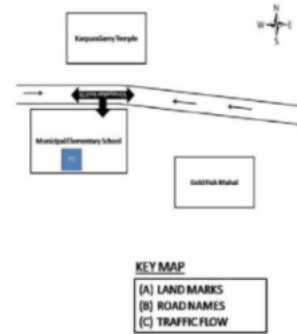

Key MAP View