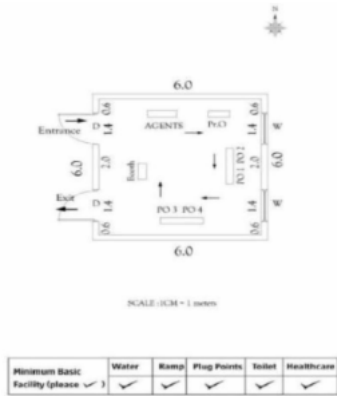

**Google Map View**

**Polling Station Building Front View**

**Polling Station Front View**

**Cad View**

**Key MAP View**

1 பெயர் : லோகநாதன் தந்தை பெயர் : ராமசாமி வீட்டு எண் : 1-36 வயது : 49 பாலினம் : ஆண்	XUY0531574 Photo is available	2 பெயர் : விசாலாட்சி கணவர் பெயர் : லோகநாதன் வீட்டு எண் : 1-36 வயது : 46 பாலினம் : பெண்	XUY0727388 Photo is available	3 பெயர் : பங்கஜம் கணவர் பெயர் : கோவிந்தன் வீட்டு எண் : 2 வயது : 77 பாலினம் : பெண்	FSW5097837 Photo is available
4 பெயர் : ராஜசேகரன் தந்தை பெயர் : கோவிந்தன் வீட்டு எண் : 2 வயது : 45 பாலினம் : ஆண்	FSW9082371 Photo is available	5 பெயர் : கவிதா கணவர் பெயர் : ராஜசேகரன் வீட்டு எண் : 2 வயது : 43 பாலினம் : பெண்	XUY0930339 Photo is available	6 பெயர் : மணிவண்ணன் தந்தை பெயர் : சண்முகம் வீட்டு எண் : 2 வயது : 30 பாலினம் : ஆண்	XUY1389832 Photo is available
7 பெயர் : மாலதி தந்தை பெயர் : வரதராஜன் வீட்டு எண் : 3 வயது : 55 பாலினம் : பெண்	XUY0727016 Photo is available	8 பெயர் : வளர்மதி கணவர் பெயர் : ராமசாமி வீட்டு எண் : 3 வயது : 40 பாலினம் : பெண்	XUY0844258 Photo is available	9 பெயர் : செளந்தரியா தந்தை பெயர் : கதிர்வேல் வீட்டு எண் : 4 வயது : 29 பாலினம் : பெண்	XUY1128172 Photo is available
10 பெயர் : நாகராஜ் சரவணன் தந்தை பெயர் : சரவணன் வீட்டு எண் : 4 வயது : 25 பாலினம் : ஆண்	XUY2029874 Photo is available	11 பெயர் : மாதேஸ்வரன் தந்தை பெயர் : சண்முகசுந்தரம் வீட்டு எண் : 4-1 வயது : 68 பாலினம் : ஆண்	FSW9167370 Photo is available	12 பெயர் : சும்தி கணவர் பெயர் : மாதேஸ்வரன் வீட்டு எண் : 4-1 வயது : 60 பாலினம் : பெண்	FSW9167388 Photo is available
Q 13 பெயர் : ஜெயலக்ஷ்மி கணவர் பெயர் : இராசாப்பன் வீட்டு எண் : 4-1 வயது : 42 பாலினம் : பெண்	XUY0531202 Photo is available	14 பெயர் : குருராஜ் தந்தை பெயர் : மாதேஸ்வரன் வீட்டு எண் : 4/1 வயது : 36 பாலினம் : ஆண்	XUY2121937 Photo is available	15 பெயர் : உமா கணவர் பெயர் : அரவிந்தன் வீட்டு எண் : 5 வயது : 64 பாலினம் : பெண்	XUY0727271 Photo is available
16 பெயர் : பார்த்திபன் தந்தை பெயர் : ரங்கசாமி வீட்டு எண் : 5 வயது : 56 பாலினம் : ஆண்	XUY0531244 Photo is available	17 பெயர் : மேகலா கணவர் பெயர் : பார்த்திபன் வீட்டு எண் : 5 வயது : 53 பாலினம் : பெண்	XUY0531236 Photo is available	18 பெயர் : ராஜா தந்தை பெயர் : தங்கவேல் வீட்டு எண் : 5 வயது : 51 பாலினம் : ஆண்	XUY0212696 Photo is available
19 பெயர் : ஜெயசித்ரா தந்தை பெயர் : பாலநாயர் வீட்டு எண் : 5 வயது : 48 பாலினம் : பெண்	XUY2251213 Photo is available	20 பெயர் : லட்சுமி கணவர் பெயர் : ராஜா வீட்டு எண் : 5 வயது : 43 பாலினம் : பெண்	XUY0212704 Photo is available	21 பெயர் : கார்த்திகேயன் ரா தந்தை பெயர் : ராஜா வீட்டு எண் : 5 வயது : 21 பாலினம் : ஆண்	XUY2125029 Photo is available
22 பெயர் : சத்தியப்பிரியா ரா தந்தை பெயர் : ராஜா வீட்டு எண் : 5 வயது : 20 பாலினம் : பெண்	XUY2146801 Photo is available	23 பெயர் : கோகுலகிருஷ்ணன் தந்தை பெயர் : அரவிந்தன் வீட்டு எண் : 5-1 வயது : 42 பாலினம் : ஆண்	XUY1365345 Photo is available	24 பெயர் : சங்கீதா ஆர் நாயர் கணவர் பெயர் : கோகுலகிருஷ்ணன் வீட்டு எண் : 5-1 வயது : 41 பாலினம் : பெண்	XUY1365337 Photo is available
25 பெயர் : ராஜன் தந்தை பெயர் : குழந்தான் வீட்டு எண் : 5-18 வயது : 60 பாலினம் : ஆண்	FSW9121823 Photo is available	26 பெயர் : துரைசாமி தந்தை பெயர் : செங்கோடன் வீட்டு எண் : 5-18 வயது : 55 பாலினம் : ஆண்	FSW8999153 Photo is available	27 பெயர் : ஜோதி கணவர் பெயர் : ராஜன் வீட்டு எண் : 5-18 வயது : 53 பாலினம் : பெண்	FSW8999211 Photo is available
28 பெயர் : ராணி கணவர் பெயர் : துரைசாமி வீட்டு எண் : 5-18 வயது : 49 பாலினம் : பெண்	FSW8999161 Photo is available	29 பெயர் : மணிகண்டன் தந்தை பெயர் : ராஜு வீட்டு எண் : 5-18 வயது : 49 பாலினம் : ஆண்	FSW8999179 Photo is available	30 பெயர் : சுசீலா கணவர் பெயர் : மணிகண்டன் வீட்டு எண் : 5-18 வயது : 47 பாலினம் : பெண்	FSW8999187 Photo is available