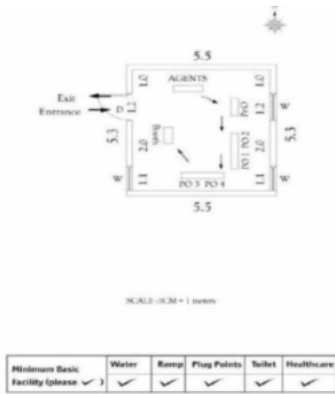

**Google Map View**

**Polling Station Building Front View**

**Polling Station Front View**

**Cad View**

**Key MAP View**

1 பெயர் : ராஜ் தந்தை பெயர்: கருப்பன் வீட்டு எண் : 1 வயது : 77 பாலினம் : ஆண்	XUY0900704 Photo is available	2 பெயர் : சின்னபெயிட்டு கணவர் பெயர்: பாசிர் வீட்டு எண் : 1 வயது : 60 பாலினம் : பெண்	FSW2333078 Photo is available	3 பெயர் : பாலு தந்தை பெயர்: நாச்சிமுத்து வீட்டு எண் : 1A வயது : 49 பாலினம் : ஆண்	XUY0810051 Photo is available
4 பெயர் : ராதாகிருஷ்ணன் தந்தை பெயர்: தங்கவேல் வீட்டு எண் : 1A வயது : 30 பாலினம் : ஆண்	XUY0973438 Photo is available	5 பெயர் : பெருமாயி கணவர் பெயர்: பெருமான் வீட்டு எண் : 9 வயது : 61 பாலினம் : பெண்	FSW3783594 Photo is available	6 பெயர் : அங்காயி கணவர் பெயர்: சரவணன் வீட்டு எண் : 9 வயது : 50 பாலினம் : பெண்	FSW7532443 Photo is available
7 பெயர் : குணசேகரன் தந்தை பெயர்: பெருமான் வீட்டு எண் : 9 வயது : 49 பாலினம் : ஆண்	FSW7532377 Photo is available	8 பெயர் : முத்துலட்சுமி தந்தை பெயர்: பெருமான் வீட்டு எண் : 9 வயது : 43 பாலினம் : பெண்	FSW8964280 Photo is available	9 பெயர் : ராசாத்தி கணவர் பெயர்: குணசேகரன் வீட்டு எண் : 9 வயது : 38 பாலினம் : பெண்	XUY1260033 Photo is available
10 பெயர் : சுப்பிரமணி தந்தை பெயர்: அண்ணாமலை வீட்டு எண் : 10 வயது : 64 பாலினம் : ஆண்	XUY1516012 Photo is available	11 பெயர் : வசந்தா கணவர் பெயர்: சுப்பிரமணி வீட்டு எண் : 10 வயது : 60 பாலினம் : பெண்	XUY1516020 Photo is available	12 பெயர் : மலர் கணவர் பெயர்: முருகன் வீட்டு எண் : 10 வயது : 51 பாலினம் : பெண்	XUY0809814 Photo is available
13 பெயர் : முருகன் தந்தை பெயர்: ரவி வீட்டு எண் : 10 வயது : 48 பாலினம் : ஆண்	XUY0809988 Photo is available	14 பெயர் : தியாகராஜன் தந்தை பெயர்: ராமநாதன் வீட்டு எண் : 10 வயது : 45 பாலினம் : ஆண்	XUY1516038 Photo is available	15 பெயர் : சாமுண்டீஸ்வரி தந்தை பெயர்: கந்தசாமி வீட்டு எண் : 12 வயது : 56 பாலினம் : பெண்	FSW6363980 Photo is available
16 பெயர் : அய்யாவு தந்தை பெயர்: கந்தசாமி வீட்டு எண் : 12 வயது : 55 பாலினம் : ஆண்	FSW3792249 Photo is available	17 பெயர் : லட்சுமி கணவர் பெயர்: அய்யாவு வீட்டு எண் : 12 வயது : 53 பாலினம் : பெண்	FSW3792314 Photo is available	18 பெயர் : அன்னபூரணி கணவர் பெயர்: நாகராஜ் வீட்டு எண் : 12 வயது : 26 பாலினம் : பெண்	XUY2171957 Photo is available
19 பெயர் : முருகன் தந்தை பெயர்: அய்யாவு வீட்டு எண் : 12 வயது : 23 பாலினம் : ஆண்	XUY2172013 Photo is available	20 பெயர் : ஆனந்தன் தந்தை பெயர்: வீரமுத்து வீட்டு எண் : 13 வயது : 52 பாலினம் : ஆண்	FSW7530785 Photo is available	21 பெயர் : உமாராணி கணவர் பெயர்: ஆனந்தன் வீட்டு எண் : 13 வயது : 50 பாலினம் : பெண்	FSW7532294 Photo is available
22 பெயர் : குமரேசன் தந்தை பெயர்: ஆனந்தன் வீட்டு எண் : 13 வயது : 33 பாலினம் : ஆண்	XUY1887553 Photo is available	23 பெயர் : அபிராமி கணவர் பெயர்: குமரேசன் வீட்டு எண் : 13 வயது : 26 பாலினம் : பெண்	XUY1977032 Photo is available	24 பெயர் : நசிமாபேகம் கணவர் பெயர்: ஜாபர்சாதிக் வீட்டு எண் : 13-1 வயது : 41 பாலினம் : பெண்	XUY0973271 Photo is available
25 பெயர் : ராமு தந்தை பெயர்: முத்துசாமி வீட்டு எண் : 14 வயது : 67 பாலினம் : ஆண்	FSW7529837 Photo is available	26 பெயர் : லட்சுமி கணவர் பெயர்: ராமு வீட்டு எண் : 14 வயது : 61 பாலினம் : பெண்	FSW7528771 Photo is available	27 பெயர் : சங்கிதா தந்தை பெயர்: ராமு வீட்டு எண் : 14 வயது : 44 பாலினம் : பெண்	XUY0009746 Photo is available
28 பெயர் : கைகுன்வரிபேகம் தந்தை பெயர்: அப்துல்அஜிஸ் வீட்டு எண் : 15 வயது : 59 பாலினம் : பெண்	XUY1516087 Photo is available	29 பெயர் : சாமியாத்தாள் கணவர் பெயர்: கதிர்வேல் வீட்டு எண் : 15 வயது : 55 பாலினம் : பெண்	XUY0009530 Photo is available	30 பெயர் : சாகுல்அமீது தந்தை பெயர்: அப்துல்அஜிஸ் வீட்டு எண் : 15 வயது : 45 பாலினம் : ஆண்	FSW7529365 Photo is available