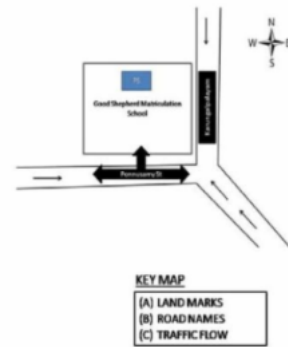

வாக்காளர் பதிவு அலுவலரின்
கையொப்பம்

Nazri Naksha

Google Map View

Polling Station Building Front View

Polling Station Front View

Cad View

Key MAP View

சட்டமன்றத் தொகுதியின் எண் மற்றும் பெயர் : 98-ஈரோடு (கிழக்கு) பிரிவு எண் மற்றும் பெயர் 1-ஈரோடு (மா) காமாட்சியம்மன் கோவில் வீதி வார்டு-38