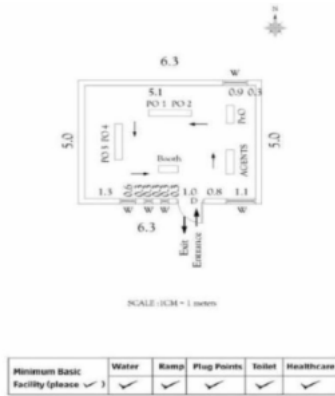

வாக்காளர் பதிவு அலுவலரின்
கையொப்பம்

Nazri Naksha

Google Map View

Polling Station Building Front View

Polling Station Front View

Cad View

Key MAP View

சட்டமன்றத் தொகுதியின் எண் மற்றும் பெயர் : 98-ஈரோடு (கிழக்கு) பிரிவு எண் மற்றும் பெயர் 1-ஈரோடு (மா) காமாட்சியம்மன் கோவில் வீதி வார்டு-38