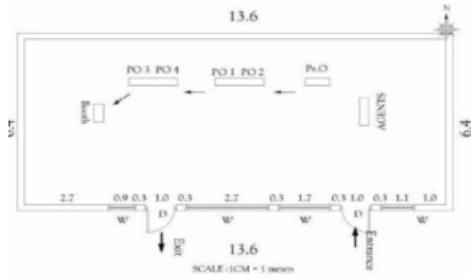

Google Map View

Polling Station Building Front View

Polling Station Front View

Cad View

Minimum Basic Facility (please ✓)	Water	Ramp	Plug Points	Toilet	Healthcare
✓	✓	✓	✓	✓	✓

Key MAP View

1 பெயர் : ஜரீனா தந்தை பெயர்: நூர்முகமது வீட்டு எண் : 2 வயது : 52 பாலினம் : ஆண் Photo is available	XUY1019223	2 பெயர் : செல்வி கணவர் பெயர்: சண்முகம் வீட்டு எண் : 2 வயது : 44 பாலினம் : பெண் Photo is available	XUY2232676	3 பெயர் : சையத்ஜமால் தந்தை பெயர்: நூர்முகமது வீட்டு எண் : 2 வயது : 33 பாலினம் : ஆண் Photo is available	XUY1019231
4 பெயர் : ரோஷினி தந்தை பெயர்: நூர்முகமது வீட்டு எண் : 2 வயது : 31 பாலினம் : பெண் Photo is available	XUY1019249	5 பெயர் : சிவக்குமார் தந்தை பெயர்: நடேசன் வீட்டு எண் : 3 வயது : 60 பாலினம் : ஆண் Photo is available	FSW6758544	6 பெயர் : தாமோதிரன் தந்தை பெயர்: நாகமலை வீட்டு எண் : 3 வயது : 55 பாலினம் : ஆண் Photo is available	XUY0499293
7 பெயர் : பிரியா கணவர் பெயர்: சிவகுமார் வீட்டு எண் : 3 வயது : 50 பாலினம் : பெண் Photo is available	FSW6757223	8 பெயர் : கல்பனா தந்தை பெயர்: முருகேசன் வீட்டு எண் : 3 வயது : 47 பாலினம் : பெண் Photo is available	FSW8277295	9 பெயர் : சிவரஞ்ஜனி தந்தை பெயர்: சிவகுமார் வீட்டு எண் : 3 வயது : 28 பாலினம் : பெண் Photo is available	XUY1365626
10 பெயர் : ஜனனி தந்தை பெயர்: சிவகுமார் வீட்டு எண் : 3 வயது : 28 பாலினம் : பெண் Photo is available	XUY1365618	11 பெயர் : வீரமணிகண்டன் தாயின் பெயர்: இந்தராணி வீட்டு எண் : 3 வயது : 24 பாலினம் : ஆண் Photo is available	XUY1915438	12 பெயர் : பிரியங்கா தந்தை பெயர்: ஆறுமுகம் வீட்டு எண் : 4 வயது : 28 பாலினம் : பெண் Photo is available	XUY1275932
13 பெயர் : கண்ணம்மாள் கணவர் பெயர்: மாரியப்பன் வீட்டு எண் : 5 வயது : 81 பாலினம் : பெண் Photo is available	XUY1800267	14 பெயர் : சக்திவேல் தந்தை பெயர்: மாரியப்பன் வீட்டு எண் : 5 வயது : 61 பாலினம் : ஆண் Photo is available	XUY1800275	15 பெயர் : திருமூர்த்தி தந்தை பெயர்: மாரியப்பன் வீட்டு எண் : 5 வயது : 55 பாலினம் : ஆண் Photo is available	XUY1800283
16 பெயர் : கலைவாணி கணவர் பெயர்: சக்திவேல் வீட்டு எண் : 5 வயது : 51 பாலினம் : பெண் Photo is available	XUY1800291	17 பெயர் : மரகதம் கணவர் பெயர்: திருமூர்த்தி வீட்டு எண் : 5 வயது : 49 பாலினம் : பெண் Photo is available	FSW6758866	18 பெயர் : கோமதி கணவர் பெயர்: மகாலிங்கம் வீட்டு எண் : 5 வயது : 49 பாலினம் : பெண் Photo is available	FSW2923175
19 பெயர் : பவித்ரா தந்தை பெயர்: ஆறுமுகம் வீட்டு எண் : 5 வயது : 31 பாலினம் : பெண் Photo is available	XUY1019454	20 பெயர் : காமட்சி மோ கணவர் பெயர்: மோகனசுந்தரம் வீட்டு எண் : 5/6 வயது : 37 பாலினம் : பெண் Photo is available	XUY2017408	21 பெயர் : பத்மாவதி கணவர் பெயர்: மணி வீட்டு எண் : 6 வயது : 47 பாலினம் : பெண் Photo is available	XUY1472406
22 பெயர் : கோகுல் தந்தை பெயர்: ஸ்வஸ்திக் செந்தில் வீட்டு எண் : 6 வயது : 36 பாலினம் : ஆண் Photo is available	XUY0260778	23 பெயர் : ஸ்வேதா தந்தை பெயர்: மணி வீட்டு எண் : 6 வயது : 26 பாலினம் : பெண் Photo is available	XUY1472364	24 பெயர் : கவிஞ்சுமார் தந்தை பெயர்: பிரபு வீட்டு எண் : 6 வயது : 21 பாலினம் : ஆண் Photo is available	XUY2107878
25 பெயர் : கிர்த்திக் ம தந்தை பெயர்: மணி வீட்டு எண் : 6 வயது : 20 பாலினம் : ஆண் Photo is available	XUY2236040	26 பெயர் : ராகவகிருஷ்ணா தந்தை பெயர்: ரவி வீட்டு எண் : 6-7 வயது : 26 பாலினம் : ஆண் Photo is available	XUY1381235	27 பெயர் : நர்மதா தந்தை பெயர்: சக்திவேல் வீட்டு எண் : 6 வயது : 27 பாலினம் : பெண் Photo is available	XUY1461755
28 பெயர் : ஆறுமுகம் தந்தை பெயர்: பெருமாள் வீட்டு எண் : 7 வயது : 74 பாலினம் : ஆண் Photo is available	XUY0533760	29 பெயர் : விஜயலட்சுமி கணவர் பெயர்: சம்மந்தன் வீட்டு எண் : 7 வயது : 73 பாலினம் : பெண் Photo is available	XUY0533430	30 பெயர் : ரவி தந்தை பெயர்: விஜயலட்சுமி வீட்டு எண் : 7 வயது : 57 பாலினம் : ஆண் Photo is available	XUY0533307