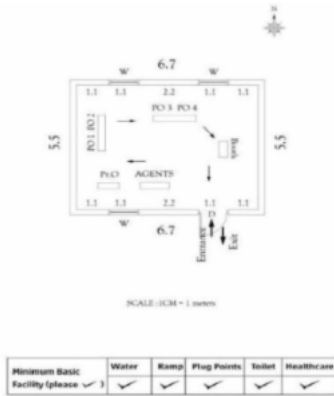

Google Map View

Polling Station Building Front View

Polling Station Front View

Cad View

Key MAP View

1 பெயர் : ருக்மணி கணவர் பெயர்: அனந்தபத்மநாபன் வீட்டு எண் : 2 வயது : 91 பாலினம் : பெண் Photo is available	XUY1805035	2 பெயர் : அனந்தநாராயணன் தந்தை பெயர்: அனந்தபத்மநாபன் வீட்டு எண் : 2 வயது : 63 பாலினம் : ஆண் Photo is available	XUY1805043	3 பெயர் : இராஜகுமாரி கணவர் பெயர்: அனந்தநாராயணன் வீட்டு எண் : 2 வயது : 51 பாலினம் : பெண் Photo is available	FSW2886638
4 பெயர் : ரவீன் பிரசாத் அ தந்தை பெயர்: அனந்தநாராயணன் அ வீட்டு எண் : 2/161 வயது : 26 பாலினம் : ஆண் Photo is available	XUY1908680	5 பெயர் : பூநீஹரி பிரசாத் அ தந்தை பெயர்: அனந்தநாராயணன் அ வீட்டு எண் : 2/161 வயது : 21 பாலினம் : ஆண் Photo is available	XUY2093201	6 பெயர் : கலாவதி கணவர் பெயர்: துரைசாமி வீட்டு எண் : 3 வயது : 53 பாலினம் : பெண் Photo is available	XUY1805050
7 பெயர் : முத்துசாமி தந்தை பெயர்: செல்லப்பன் வீட்டு எண் : 4 வயது : 81 பாலினம் : ஆண் Photo is available	XUY1805068	8 பெயர் : அம்மணி கணவர் பெயர்: முத்துசாமி வீட்டு எண் : 4 வயது : 73 பாலினம் : பெண் Photo is available	XUY1805076	9 பெயர் : வேலுச்சாமி தந்தை பெயர்: முத்துச்சாமி வீட்டு எண் : 4 வயது : 46 பாலினம் : ஆண் Photo is available	FSW3978152
10 பெயர் : செந்தில்குமார் தந்தை பெயர்: ராமசாமி வீட்டு எண் : 6 வயது : 62 பாலினம் : ஆண் Photo is available	FSW6718514	11 பெயர் : லட்சுமி கணவர் பெயர்: செல்லதுரை வீட்டு எண் : 6 வயது : 61 பாலினம் : பெண் Photo is available	FSW9166042	12 பெயர் : தேவி கணவர் பெயர்: செந்தில்குமார் வீட்டு எண் : 6 வயது : 51 பாலினம் : பெண் Photo is available	FSW6718274
13 பெயர் : உமாமகேஸ்வரி தந்தை பெயர்: நடராஜன் வீட்டு எண் : 6 வயது : 43 பாலினம் : பெண் Photo is available	FSW3986429	14 பெயர் : துளசிமணி கணவர் பெயர்: ராமமூர்த்தி வீட்டு எண் : 6 வயது : 39 பாலினம் : பெண் Photo is available	XUY0729459	15 பெயர் : பாலாஜி தந்தை பெயர்: செந்தில்குமார் வீட்டு எண் : 6 வயது : 27 பாலினம் : ஆண் Photo is available	XUY2016533
16 பெயர் : கிரிமுருகன் தந்தை பெயர்: செந்தில் குமார் வீட்டு எண் : 6 வயது : 21 பாலினம் : ஆண் Photo is available	XUY2194579	17 பெயர் : முத்துலட்சுமி கணவர் பெயர்: சுந்தரம் வீட்டு எண் : 6/151 வயது : 60 பாலினம் : பெண் Photo is available	XUY2171387	18 பெயர் : சக்திவேல் தந்தை பெயர்: சுந்தராஜ் வீட்டு எண் : 6/151 வயது : 38 பாலினம் : ஆண் Photo is available	XUY2171395
19 பெயர் : வெங்கடேஷ் தந்தை பெயர்: ஜெயபிரகாஷ் வீட்டு எண் : 7 வயது : 47 பாலினம் : ஆண் Photo is available	FSW9166026	20 பெயர் : சுசீலா கணவர் பெயர்: வெங்கடேஷ் வீட்டு எண் : 7 வயது : 45 பாலினம் : பெண் Photo is available	FSW9166034	21 பெயர் : ஜவஹர் வெ தந்தை பெயர்: வெங்கடேஷ் வீட்டு எண் : 7 வயது : 23 பாலினம் : ஆண் Photo is available	XUY2015485
22 பெயர் : நாகலிங்கம் தந்தை பெயர்: முத்துசாமி வீட்டு எண் : 8 வயது : 73 பாலினம் : ஆண் Photo is available	XUY1805118	23 பெயர் : விஜிபிரகாஷ் தந்தை பெயர்: நாகலிங்கம் வீட்டு எண் : 8 வயது : 43 பாலினம் : ஆண் Photo is available	FSW8388746	24 பெயர் : கலா கணவர் பெயர்: பிரபு வீட்டு எண் : 8 வயது : 40 பாலினம் : பெண் Photo is available	XUY1332253
25 பெயர் : பிரபு தந்தை பெயர்: சுப்ரமணி வீட்டு எண் : 8/150 வயது : 44 பாலினம் : ஆண் Photo is available	XUY1392679	26 பெயர் : சங்கர் தந்தை பெயர்: கிட்டுசாமி வீட்டு எண் : 9 வயது : 49 பாலினம் : ஆண் Photo is available	XUY0318592	27 பெயர் : அஞ்சலிதேவி கணவர் பெயர்: சங்கர் வீட்டு எண் : 9 வயது : 46 பாலினம் : பெண் Photo is available	XUY0318600
28 பெயர் : ஹரிஹரன் ச தந்தை பெயர்: சங்கர் வீட்டு எண் : 09 வயது : 20 பாலினம் : ஆண் Photo is available	XUY2224749	S 29 பெயர் : பரமேஸ்வரி கணவர் பெயர்: ராஜ் வீட்டு எண் : 10 வயது : 68 பாலினம் : பெண் Photo is available	XUY1805142	30 பெயர் : சரவணன் தந்தை பெயர்: சின்னுசாமி வீட்டு எண் : 10 வயது : 46 பாலினம் : ஆண் Photo is available	FSW8363822