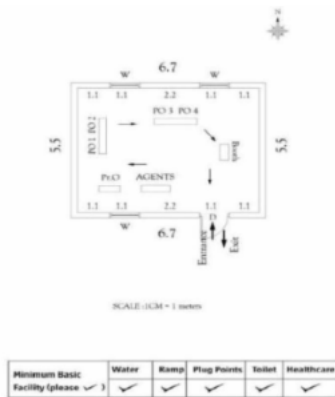

Google Map View

Polling Station Building Front View

Polling Station Front View

Cad View

Key MAP View

1 பெயர் : கோகிலா தாயின் பெயர் : நாகரத்தினம் வீட்டு எண் : 1 வயது : 74 பாலினம் : பெண்	XUY0729798 Photo is available	2 பெயர் : தஸ்லிம் பாபு தந்தை பெயர் : சாதிக் அலி வீட்டு எண் : 1 வயது : 29 பாலினம் : பெண்	XUY1922624 Photo is available	3 பெயர் : சிவா தந்தை பெயர் : குருசேல் வீட்டு எண் : 1A வயது : 45 பாலினம் : ஆண்	XUY1020825 Photo is available
4 பெயர் : முருகன் தந்தை பெயர் : சண்முகம் வீட்டு எண் : 1E வயது : 63 பாலினம் : ஆண்	XUY0729814 Photo is available	5 பெயர் : புஷ்பலதா கணவர் பெயர் : முருகன் வீட்டு எண் : 1E வயது : 56 பாலினம் : பெண்	XUY0729822 Photo is available	6 பெயர் : பழனிச்சாமி தந்தை பெயர் : சென்னியப்பகவுண்டர் வீட்டு எண் : 2 வயது : 61 பாலினம் : ஆண்	FSW9004284 Photo is available
7 பெயர் : ஈஸ்வரி கணவர் பெயர் : ராஜு வீட்டு எண் : 2-1 வயது : 56 பாலினம் : பெண்	XUY1641752 Photo is available	8 பெயர் : ராமசாமி தந்தை பெயர் : ஆறுமுகம் வீட்டு எண் : 3 வயது : 70 பாலினம் : ஆண்	XUY0088807 Photo is available	9 பெயர் : பாபு தந்தை பெயர் : குலாம் உசேன் வீட்டு எண் : 3 வயது : 59 பாலினம் : ஆண்	XUY0829499 Photo is available
10 பெயர் : சித்ரா கணவர் பெயர் : கிருஷ்ணன் வீட்டு எண் : 3 வயது : 50 பாலினம் : பெண்	XUY0088815 Photo is available	11 பெயர் : பென்னி அஸ்மத் பாஷா தந்தை பெயர் : ஆப்ரகாம் வீட்டு எண் : 3 வயது : 45 பாலினம் : பெண்	FSW9176983 Photo is available	12 பெயர் : ஆயிஷா பேகம் தந்தை பெயர் : பாபு வீட்டு எண் : 3 வயது : 31 பாலினம் : பெண்	XUY1276724 Photo is available
13 பெயர் : சாகுல் ஹமீது தந்தை பெயர் : பாபு வீட்டு எண் : 3/10 வயது : 31 பாலினம் : ஆண்	XUY1397538 Photo is available	14 பெயர் : தயாநிதி தந்தை பெயர் : குருசாமி வீட்டு எண் : 3/10 வயது : 23 பாலினம் : ஆண்	XUY2158004 Photo is available	15 பெயர் : வைஷ்ணவி தந்தை பெயர் : குருசாமி வீட்டு எண் : 3/10 வயது : 20 பாலினம் : பெண்	XUY2199883 Photo is available
16 பெயர் : கிருஷ்ணமூர்த்தி தந்தை பெயர் : சொங்கப்பன் வீட்டு எண் : 4 வயது : 67 பாலினம் : ஆண்	XUY1021211 Photo is available	17 பெயர் : புஷ்பா கணவர் பெயர் : வெங்கடாசலம் வீட்டு எண் : 6 வயது : 68 பாலினம் : பெண்	XUY1641786 Photo is available	18 பெயர் : மோகன்குமார் தந்தை பெயர் : வெங்கடாசலம் வீட்டு எண் : 6 வயது : 49 பாலினம் : ஆண்	FSW2888253 Photo is available
19 பெயர் : சசிகலா கணவர் பெயர் : மோகன்குமார் வீட்டு எண் : 6 வயது : 44 பாலினம் : பெண்	XUY0320994 Photo is available	20 பெயர் : ஜோதி கணவர் பெயர் : வினோத்குமார் வீட்டு எண் : 6-1 வயது : 36 பாலினம் : பெண்	XUY0536326 Photo is available	21 பெயர் : ராஜாமுகமது தந்தை பெயர் : உமர்மைதீன் வீட்டு எண் : 7 வயது : 60 பாலினம் : ஆண்	FSW8374704 Photo is available
22 பெயர் : ஷாஜஹான் தந்தை பெயர் : உமர்மைதீன் வீட்டு எண் : 7 வயது : 46 பாலினம் : பெண்	FSW8372955 Photo is available	23 பெயர் : தங்கவேலு தந்தை பெயர் : ராமசாமி வீட்டு எண் : 8 வயது : 71 பாலினம் : ஆண்	XUY1641802 Photo is available	24 பெயர் : ராஜேந்திரன் தந்தை பெயர் : கோவிந்தராஜ் வீட்டு எண் : 8 வயது : 64 பாலினம் : ஆண்	FSW6749337 Photo is available
25 பெயர் : கண்ணையன் தந்தை பெயர் : வெங்கடாசலம் வீட்டு எண் : 8 வயது : 51 பாலினம் : ஆண்	XUY1641828 Photo is available	26 பெயர் : முருகன் தந்தை பெயர் : பழனிசாமி வீட்டு எண் : 8 வயது : 48 பாலினம் : ஆண்	XUY0088831 Photo is available	27 பெயர் : விஜயா கணவர் பெயர் : கண்ணையன் வீட்டு எண் : 8 வயது : 46 பாலினம் : பெண்	FSW6747794 Photo is available
28 பெயர் : சவிதா கணவர் பெயர் : விஜயகுமார் வீட்டு எண் : 8 வயது : 40 பாலினம் : பெண்	XUY0214429 Photo is available	29 பெயர் : கவிதா கணவர் பெயர் : முருகன் வீட்டு எண் : 8 வயது : 39 பாலினம் : பெண்	XUY0214403 Photo is available	30 பெயர் : சங்கீதா தந்தை பெயர் : கண்ணையன் வீட்டு எண் : 8 வயது : 28 பாலினம் : பெண்	XUY1297027 Photo is available