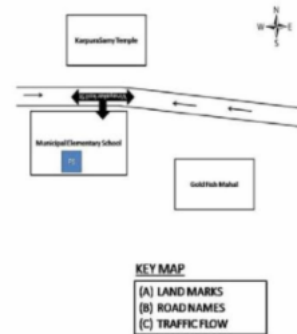

Key MAP View