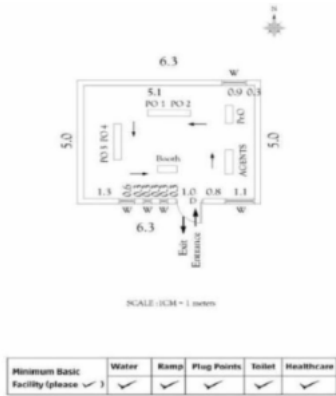

Google Map View

Polling Station Building Front View

Polling Station Front View

Cad View

Key MAP View

1 பெயர் : சுந்தரம் தந்தை பெயர்: செங்கோடன் வீட்டு எண் : 1 வயது : 71 பாலினம் : ஆண் Photo is available	XUY1650381	2 பெயர் : ரஞ்சிதா கணவர் பெயர்: சுந்தரம் வீட்டு எண் : 1 வயது : 68 பாலினம் : பெண் Photo is available	XUY1650399	3 பெயர் : அமுதா கணவர் பெயர்: செல்வகுமார் வீட்டு எண் : 1 வயது : 42 பாலினம் : பெண் Photo is available	XUY0847947
4 பெயர் : சுப்பிரமணியன் தந்தை பெயர்: பழனியப்பன் வீட்டு எண் : 1E வயது : 67 பாலினம் : ஆண் Photo is available	XUY0932228	5 பெயர் : புஷ்பா கணவர் பெயர்: கிருஷ்ணன் வீட்டு எண் : 1E வயது : 50 பாலினம் : பெண் Photo is available	XUY0961102	6 பெயர் : குமார் தந்தை பெயர்: நாகப்பன் வீட்டு எண் : 4 வயது : 36 பாலினம் : ஆண் Photo is available	XUY1457753
7 பெயர் : லோகநாதன் தந்தை பெயர்: கோவிந்தராஜி வீட்டு எண் : 5-112 வயது : 42 பாலினம் : ஆண் Photo is available	XUY1312453	8 பெயர் : கிருஷ்ணமூர்த்தி தந்தை பெயர்: சுப்பிரமணி வீட்டு எண் : 06 வயது : 53 பாலினம் : ஆண் Photo is available	XUY1996222	9 பெயர் : திலகவதி தங்கராஜ் கணவர் பெயர்: மாணிக்கம் வீட்டு எண் : 6 வயது : 33 பாலினம் : பெண் Photo is available	XUY2105120
10 பெயர் : சுரேஷ் தந்தை பெயர்: செந்தில் வீட்டு எண் : 6 வயது : 28 பாலினம் : ஆண் Photo is available	XUY1356435	11 பெயர் : பிரியங்கா செ கணவர் பெயர்: பிரசாந்த் வீட்டு எண் : 6 வயது : 22 பாலினம் : பெண் Photo is available	XUY2118495	12 பெயர் : சாந்தாமணி க கணவர் பெயர்: கருப்புசாமி வீட்டு எண் : 8 வயது : 58 பாலினம் : பெண் Photo is available	XUY2105146
13 பெயர் : மாணிக்கம் தந்தை பெயர்: கருப்புசாமி வீட்டு எண் : 8 வயது : 33 பாலினம் : ஆண் Photo is available	XUY0848861	14 பெயர் : இந்திராணி கணவர் பெயர்: ராஜு வீட்டு எண் : 12 வயது : 76 பாலினம் : பெண் Photo is available	XUY1650431	15 பெயர் : கணேஷ் தந்தை பெயர்: பாலசுப்பிரமணியம் வீட்டு எண் : 12 வயது : 53 பாலினம் : ஆண் Photo is available	XUY0090415
16 பெயர் : மலர்விழி தந்தை பெயர்: ராஜு வீட்டு எண் : 12 வயது : 50 பாலினம் : பெண் Photo is available	XUY1650449	17 பெயர் : ராசம்மாள் தாயின் பெயர்: சின்னம்மாள் வீட்டு எண் : 13 வயது : 72 பாலினம் : பெண் Photo is available	XUY0214791	18 பெயர் : பழனியம்மாள் தந்தை பெயர்: ஆறுமுகம் வீட்டு எண் : 19 வயது : 59 பாலினம் : ஆண் Photo is available	XUY0848309
19 பெயர் : ஆறுமுகம் தந்தை பெயர்: நாடராயன் வீட்டு எண் : 19 வயது : 54 பாலினம் : ஆண் Photo is available	XUY0848317	20 பெயர் : ரவி தந்தை பெயர்: ஆறுமுகம் வீட்டு எண் : 19 வயது : 42 பாலினம் : ஆண் Photo is available	XUY0848291	21 பெயர் : திலகவதி கணவர் பெயர்: ராஜ் வீட்டு எண் : 20 வயது : 60 பாலினம் : பெண் Photo is available	XUY0799791
22 பெயர் : பெரியசாமி தந்தை பெயர்: சுப்பிரமணி வீட்டு எண் : 20 வயது : 58 பாலினம் : ஆண் Photo is available	FSW9007329	23 பெயர் : பெருமாள் தந்தை பெயர்: மாரியப்பன் வீட்டு எண் : 20 வயது : 56 பாலினம் : ஆண் Photo is available	XUY1650472	24 பெயர் : தங்கவேல் தந்தை பெயர்: மாரியப்பன் வீட்டு எண் : 20 வயது : 55 பாலினம் : ஆண் Photo is available	XUY1650480
25 பெயர் : தனலட்சுமி கணவர் பெயர்: தங்கவேல் வீட்டு எண் : 20 வயது : 51 பாலினம் : பெண் Photo is available	XUY1650498	26 பெயர் : நாச்சாயி கணவர் பெயர்: பெருமாள் வீட்டு எண் : 20 வயது : 50 பாலினம் : பெண் Photo is available	XUY1650506	27 பெயர் : நந்தினி தங்கவேல் தந்தை பெயர்: தங்கவேல் வீட்டு எண் : 20 வயது : 33 பாலினம் : பெண் Photo is available	XUY2107001
28 பெயர் : அருண்குமார் தந்தை பெயர்: பெருமாள் வீட்டு எண் : 20 வயது : 31 பாலினம் : ஆண் Photo is available	XUY1022128	29 பெயர் : தேவி தங்கவேல் தந்தை பெயர்: தங்கவேல் வீட்டு எண் : 20 வயது : 31 பாலினம் : பெண் Photo is available	XUY2106995	30 பெயர் : கார்த்திகா தங்கவேல் தந்தை பெயர்: தங்கவேல் வீட்டு எண் : 20 வயது : 29 பாலினம் : பெண் Photo is available	XUY2107019