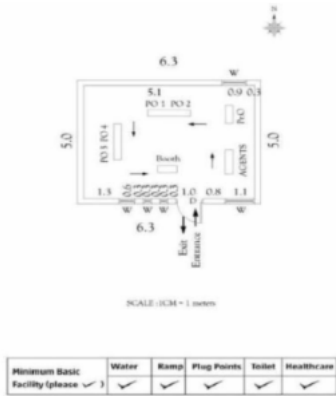

Google Map View

Polling Station Building Front View

Polling Station Front View

Cad View

Key MAP View

1 பெயர் : சலீமா கணவர் பெயர் : நூர்தீன் வீட்டு எண் : 2 வயது : 68 பாலினம் : பெண் Photo is available	XUY1654862	2 பெயர் : ஜெஸ்மீன் கணவர் பெயர் : அப்பாஸ் வீட்டு எண் : 2 வயது : 48 பாலினம் : பெண் Photo is available	FSW8545071	3 பெயர் : அப்பாஸ் தந்தை பெயர் : நூர்தீன் வீட்டு எண் : 2 வயது : 45 பாலினம் : ஆண் Photo is available	FSW8545063
4 பெயர் : சண்முகசுந்தரம் தந்தை பெயர் : குப்புசாமி வீட்டு எண் : 3-1 வயது : 51 பாலினம் : ஆண் Photo is available	XUY1654870	5 பெயர் : குணசேகரன் தந்தை பெயர் : கந்தசாமி வீட்டு எண் : 4 வயது : 50 பாலினம் : ஆண் Photo is available	XUY1654896	6 பெயர் : ஜீவா தந்தை பெயர் : அம்மாசி வீட்டு எண் : 4 வயது : 37 பாலினம் : ஆண் Photo is available	XUY0730499
7 பெயர் : அபிராமி கணவர் பெயர் : ஜீவா வீட்டு எண் : 4 வயது : 32 பாலினம் : பெண் Photo is available	XUY0848218	8 பெயர் : ரேணுகா கணவர் பெயர் : சண்முகசுந்தரம் வீட்டு எண் : 5 வயது : 42 பாலினம் : பெண் Photo is available	FSW9147661	9 பெயர் : ஜீவிதா தந்தை பெயர் : சுரேஷ் வீட்டு எண் : 5 வயது : 25 பாலினம் : பெண் Photo is available	XUY1468487
10 பெயர் : நித்ய ஸ்ரீ தந்தை பெயர் : கணேசன் வீட்டு எண் : 6/165 வயது : 21 பாலினம் : பெண் Photo is available	XUY2092617	11 பெயர் : ராஜா தந்தை பெயர் : நரசிம்மன் வீட்டு எண் : 6A வயது : 50 பாலினம் : ஆண் Photo is available	XUY1654953	12 பெயர் : கோமதி கணவர் பெயர் : ராஜா வீட்டு எண் : 6A வயது : 39 பாலினம் : பெண் Photo is available	XFZ0021881
13 பெயர் : மைதிலி கணவர் பெயர் : செளரிராஜன் வீட்டு எண் : 6-A வயது : 72 பாலினம் : பெண் Photo is available	XUY1126705	14 பெயர் : அய்யனார் தந்தை பெயர் : வேதமணி வீட்டு எண் : 7 வயது : 52 பாலினம் : ஆண் Photo is available	FSW5088703	15 பெயர் : வளர்மதி கணவர் பெயர் : அய்யனார் வீட்டு எண் : 7 வயது : 46 பாலினம் : பெண் Photo is available	FSW5088711
16 பெயர் : தினேஷ்வரன் தந்தை பெயர் : அசோக் குமார் வீட்டு எண் : 7 வயது : 28 பாலினம் : ஆண் Photo is available	XUY1298678	17 பெயர் : ரமேஷ் தந்தை பெயர் : ராஜாகனி வீட்டு எண் : 7A வயது : 39 பாலினம் : ஆண் Photo is available	XUY1225424	18 பெயர் : வினோதினி அய்யனார் தந்தை பெயர் : ரமேஷ் வீட்டு எண் : 7A வயது : 29 பாலினம் : பெண் Photo is available	XUY1225515
19 பெயர் : இராமசாமி தந்தை பெயர் : நைனன் வீட்டு எண் : 8 வயது : 90 பாலினம் : ஆண் Photo is available	XUY0848663	20 பெயர் : சந்தானகோபால் தந்தை பெயர் : ராமசாமி வீட்டு எண் : 8 வயது : 82 பாலினம் : ஆண் Photo is available	XUY1654961	21 பெயர் : மீனாட்சி கணவர் பெயர் : நாராயணன் வீட்டு எண் : 8 வயது : 68 பாலினம் : பெண் Photo is available	XUY1332980
22 பெயர் : சுரேஷ் தந்தை பெயர் : கோபாலன் வீட்டு எண் : 8 வயது : 60 பாலினம் : ஆண் Photo is available	XUY1332972	23 பெயர் : வெண்மணி கணவர் பெயர் : தியாகராஜன் வீட்டு எண் : 8 வயது : 58 பாலினம் : பெண் Photo is available	XUY0848671	24 பெயர் : யோகமணி தந்தை பெயர் : அழகுமுத்து வீட்டு எண் : 8 வயது : 54 பாலினம் : ஆண் Photo is available	XUY1365709
25 பெயர் : லட்சுமி கணவர் பெயர் : சுரேஷ் வீட்டு எண் : 8 வயது : 51 பாலினம் : பெண் Photo is available	XUY0848739	26 பெயர் : ராஜலட்சுமி கணவர் பெயர் : கார்த்திக் வீட்டு எண் : 8 வயது : 33 பாலினம் : பெண் Photo is available	XUY1175835	27 பெயர் : பாலாஜி ஸ்ரீனிவாசன் தந்தை பெயர் : ஸ்ரீனிவாசன் வீட்டு எண் : 8, அரசினங்கோ வீதி வயது : 23 பாலினம் : ஆண் Photo is available	XUY2222016
28 பெயர் : சண்முகம் தந்தை பெயர் : சண்முகம் வீட்டு எண் : 9 வயது : 76 பாலினம் : ஆண் Photo is available	XUY1022169	29 பெயர் : ராஜேந்திரன் தந்தை பெயர் : மாணிக்கம் வீட்டு எண் : 9 வயது : 72 பாலினம் : ஆண் Photo is available	XUY1022359	30 பெயர் : சிவநேசன் தந்தை பெயர் : நடேசன் பிள்ளை வீட்டு எண் : 9 வயது : 66 பாலினம் : ஆண் Photo is available	XUY1654987