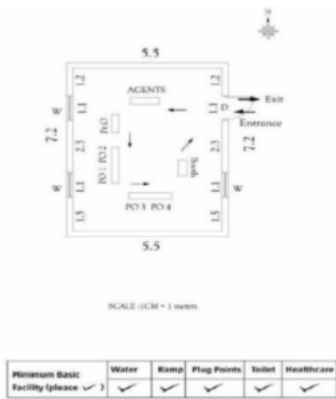

Google Map View

Polling Station Building Front View

Polling Station Front View

Cad View

Key MAP View

<p>1</p> <p>பெயர் : ஆனந்தவள்ளி தந்தை பெயர்: செளந்தரராஜன் வீட்டு எண் : 1 வயது : 30 பாலினம் : பெண்</p> <p>Photo is available</p>	<p>2</p> <p>பெயர் : திலக் தந்தை பெயர்: செளந்திரராஜன் வீட்டு எண் : 1 வயது : 26 பாலினம் : ஆண்</p> <p>Photo is available</p>	<p>3</p> <p>பெயர் : செளந்தரராஜன் தந்தை பெயர்: பாலகிருஷ்ணன் வீட்டு எண் : 2 வயது : 62 பாலினம் : ஆண்</p> <p>Photo is available</p>
<p>4</p> <p>பெயர் : லலிதா கணவர் பெயர்: செளந்தரராஜன் வீட்டு எண் : 2 வயது : 48 பாலினம் : பெண்</p> <p>Photo is available</p>	<p>5</p> <p>பெயர் : பழனிச்சாமி தந்தை பெயர்: ஆறுமுகம் வீட்டு எண் : 5 வயது : 71 பாலினம் : ஆண்</p> <p>Photo is available</p>	<p>6</p> <p>பெயர் : மகேஸ்வரி கணவர் பெயர்: ஆறுமுகம் வீட்டு எண் : 6 வயது : 69 பாலினம் : பெண்</p> <p>Photo is available</p>
<p># 7</p> <p>பெயர் : பூர்ணிமா தந்தை பெயர்: தியாகராஜன் வீட்டு எண் : 16/4 வயது : 29 பாலினம் : பெண்</p> <p>Photo is available</p>	<p>8</p> <p>பெயர் : சரஸ்வதி கணவர் பெயர்: நடராஜன் வீட்டு எண் : 21 வயது : 77 பாலினம் : பெண்</p> <p>Photo is available</p>	<p>9</p> <p>பெயர் : ராஜேஷ் தந்தை பெயர்: நடராஜன் வீட்டு எண் : 21 வயது : 53 பாலினம் : ஆண்</p> <p>Photo is available</p>
<p>10</p> <p>பெயர் : சாதனா கணவர் பெயர்: ராஜேஷ் வீட்டு எண் : 21 வயது : 43 பாலினம் : பெண்</p> <p>Photo is available</p>	<p>11</p> <p>பெயர் : அஸ்வினி தந்தை பெயர்: ராஜேஷ் வீட்டு எண் : 21 வயது : 22 பாலினம் : பெண்</p> <p>Photo is available</p>	<p>12</p> <p>பெயர் : சுனிதா தந்தை பெயர்: பன்சிலால் வைஷ்ணவ் வீட்டு எண் : 24/28 வயது : 26 பாலினம் : பெண்</p> <p>Photo is available</p>