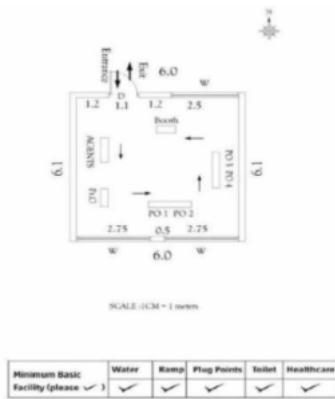

Google Map View

Polling Station Building Front View

Polling Station Front View

Cad View

Key MAP View

1 பெயர் : நாகராஜன் தந்தை பெயர்: பழனிசாமி வீட்டு எண் : 1 வயது : 58 பாலினம் : ஆண் Photo is available	XUY1659812	2 பெயர் : பேபி கணவர் பெயர்: நாகராஜன் வீட்டு எண் : 1 வயது : 53 பாலினம் : பெண் Photo is available	FSW8544496	3 பெயர் : கலைவாணி தந்தை பெயர்: நாகராஜன் வீட்டு எண் : 1 வயது : 33 பாலினம் : பெண் Photo is available	XUY0731570
4 பெயர் : நந்தினி கணவர் பெயர்: கிருஷ்ணன் வீட்டு எண் : 1/1 வயது : 34 பாலினம் : பெண் Photo is available	XUY1998129	5 பெயர் : ரகுநாதன் தந்தை பெயர்: சோமசுந்தரம் வீட்டு எண் : 1-B வயது : 62 பாலினம் : ஆண் Photo is available	XUY1659820	6 பெயர் : கவிப்பிரியா தந்தை பெயர்: ராகுநாதன் வீட்டு எண் : 1-B வயது : 29 பாலினம் : பெண் Photo is available	XUY1927292
7 பெயர் : சாந்தி கணவர் பெயர்: தங்கவேல் வீட்டு எண் : 1E வயது : 53 பாலினம் : பெண் Photo is available	XUY0540161	8 பெயர் : தங்கம் கணவர் பெயர்: ராஜன் வீட்டு எண் : 2 வயது : 64 பாலினம் : பெண் Photo is available	XUY1659838	9 பெயர் : வேல்முருகன் தந்தை பெயர்: வேலுச்சாமி வீட்டு எண் : 2 வயது : 60 பாலினம் : ஆண் Photo is available	XUY0325415
10 பெயர் : கார்த்திகா ராணி கணவர் பெயர்: வேல்முருகன் வீட்டு எண் : 2 வயது : 52 பாலினம் : பெண் Photo is available	FSW9121351	11 பெயர் : பரமேஸ்வரி கணவர் பெயர்: சுடலைமுத்து வீட்டு எண் : 2 வயது : 52 பாலினம் : பெண் Photo is available	XUY1278506	12 பெயர் : முருகன் தந்தை பெயர்: கிருஷ்ணன் வீட்டு எண் : 2 வயது : 41 பாலினம் : ஆண் Photo is available	XUY2078285
13 பெயர் : செல்வகணேஷ் தந்தை பெயர்: வேல்முருகன் வீட்டு எண் : 2 வயது : 31 பாலினம் : ஆண் Photo is available	XUY1127471	14 பெயர் : சுடலை தந்தை பெயர்: சுடலைமுத்து வீட்டு எண் : 2 வயது : 29 பாலினம் : ஆண் Photo is available	XUY1278555	15 பெயர் : ராம்குமார் தந்தை பெயர்: வேல்முருகன் வீட்டு எண் : 2 வயது : 28 பாலினம் : ஆண் Photo is available	XUY1333590
16 பெயர் : நித்யகல்யாணி சுடலைமுத்து தந்தை பெயர்: சுடலைமுத்து வீட்டு எண் : 2 வயது : 27 பாலினம் : பெண் Photo is available	XUY2114791	17 பெயர் : அசினா தந்தை பெயர்: முகமது பஷீர் வீட்டு எண் : 2 வயது : 26 பாலினம் : பெண் Photo is available	XUY1461870	18 பெயர் : இந்து வே தந்தை பெயர்: வேல்முருகன் வீட்டு எண் : 2 வயது : 26 பாலினம் : பெண் Photo is available	XUY2026961
19 பெயர் : ராஜன் தந்தை பெயர்: குட்டி கிருஷ்ணன் வீட்டு எண் : 3 வயது : 68 பாலினம் : ஆண் Photo is available	XUY1659846	20 பெயர் : செல்வராஜ் தந்தை பெயர்: கோவிந்தசாமி பிள்ளை வீட்டு எண் : 3 வயது : 56 பாலினம் : ஆண் Photo is available	XUY1226299	21 பெயர் : நித்யா கணவர் பெயர்: தேவதாஸ் வீட்டு எண் : 3 வயது : 50 பாலினம் : பெண் Photo is available	XUY1226091
22 பெயர் : திலகா கணவர் பெயர்: சம்பத் வீட்டு எண் : 3 வயது : 50 பாலினம் : பெண் Photo is available	XUY1176619	23 பெயர் : நாகராஜா தந்தை பெயர்: சம்பத் வீட்டு எண் : 3 வயது : 29 பாலினம் : ஆண் Photo is available	XUY1176601	24 பெயர் : ராஜாமணி கணவர் பெயர்: கந்தசாமி வீட்டு எண் : 3-7 வயது : 73 பாலினம் : பெண் Photo is available	XUY0966200
25 பெயர் : ராதாகிருஷ்ணன் தந்தை பெயர்: மாணிக்கம் வீட்டு எண் : 3-7 வயது : 61 பாலினம் : ஆண் Photo is available	XUY0731596	26 பெயர் : சுடலைமுத்து தந்தை பெயர்: சோமசுந்தரம் வீட்டு எண் : 3/7 வயது : 59 பாலினம் : ஆண் Photo is available	XUY2114775	27 பெயர் : சந்தோஷ் கணவர் பெயர்: ராதாகிருஷ்ணன் வீட்டு எண் : 3-7 வயது : 51 பாலினம் : பெண் Photo is available	XUY0731604
28 பெயர் : பிரசாத் தந்தை பெயர்: ராதாகிருஷ்ணன் வீட்டு எண் : 3-7 வயது : 33 பாலினம் : ஆண் Photo is available	XUY0731588	29 பெயர் : கார்த்திக் ராஜா சம்பத் தந்தை பெயர்: சம்பத் வீட்டு எண் : 3/7 வயது : 25 பாலினம் : ஆண் Photo is available	XUY2010445	30 பெயர் : முகமது கௌஸ் மு தந்தை பெயர்: முகமது சன்கான் வீட்டு எண் : 4 வயது : 80 பாலினம் : ஆண் Photo is available	XUY2287795