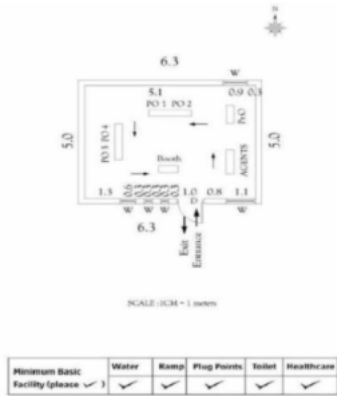

**Google Map View**

**Polling Station Building Front View**

**Polling Station Front View**

**Cad View**

**Key MAP View**

1 பெயர் : ஜோதிமணி கணவர் பெயர்: ஆனந்தபாபு வீட்டு எண் : 1A வயது : 42 பாலினம் : பெண் Photo is available	XUY1024801	# 2 பெயர் : அழகுநாச்சியார் தந்தை பெயர்: கண்ணன் வீட்டு எண் : 9 வயது : 41 பாலினம் : பெண் Photo is available	XUY0615492	3 பெயர் : அசோக்குமார்தாசுர் தந்தை பெயர்: நித்தியானந்தாசுர் வீட்டு எண் : 2 வயது : 52 பாலினம் : ஆண் Photo is available	XUY0094854
4 பெயர் : சுனாயனாதேவி கணவர் பெயர்: அசோக்குமார்தாசுர் வீட்டு எண் : 2 வயது : 47 பாலினம் : பெண் Photo is available	XUY0094847	# 5 பெயர் : விஜயபாபு பாலசுப்ரமணியன் தந்தை பெயர்: பாலசுப்பிரமணியன் வீட்டு எண் : 2 வயது : 42 பாலினம் : ஆண் Photo is available	FSW5010426	6 பெயர் : குமாரி அனுராதா தந்தை பெயர்: அசோக்குமார் தாசுர் வீட்டு எண் : 2 வயது : 28 பாலினம் : பெண் Photo is available	XUY1334093
7 பெயர் : குமாரி ஆராதனா தந்தை பெயர்: அசோக் குமார் தாசுர் வீட்டு எண் : 2 வயது : 25 பாலினம் : பெண் Photo is available	XUY1985456	8 பெயர் : ஸ்ரீயாஷ் சாத் தந்தை பெயர்: அசோக் குமார் சாத் வீட்டு எண் : 2 வயது : 24 பாலினம் : ஆண் Photo is available	XUY2098572	9 பெயர் : அசோக் குமார் சதா தந்தை பெயர்: கமல் ஸ்ரீல சதா வீட்டு எண் : 2 ஷ்ரிஸாஸுதந பீல்ட்க வயது : 56 பாலினம் : ஆண் Photo is available	XUY1444496
10 பெயர் : அஸ்வினி குமார் தந்தை பெயர்: அசோக் குமார் தாசுர் வீட்டு எண் : 2, சாயி ஸுதந பில்டிங் வயது : 22 பாலினம் : ஆண் Photo is available	XUY2211969	11 பெயர் : சீத்தாராமன் தந்தை பெயர்: ராமசாமி பிள்ளை வீட்டு எண் : 4 வயது : 75 பாலினம் : ஆண் Photo is available	XUY1665710	12 பெயர் : முத்துலட்சுமி கணவர் பெயர்: சீத்தாராமன் வீட்டு எண் : 4 வயது : 64 பாலினம் : பெண் Photo is available	XUY1665736
13 பெயர் : செல்வி கணவர் பெயர்: நடராஜ் வீட்டு எண் : 4 வயது : 60 பாலினம் : பெண் Photo is available	XUY1665744	S 14 பெயர் : உமாராணி பி கணவர் பெயர்: பிச்சை வீட்டு எண் : 4 வயது : 48 பாலினம் : பெண் DELETED Photo is available	FSW6773923	15 பெயர் : ரஹ்மதுன்னிஷ் ஏ கணவர் பெயர்: சபியுல்லா வீட்டு எண் : 4 வயது : 44 பாலினம் : பெண் Photo is available	XUY2095180
16 பெயர் : ஷபியுல்லா தந்தை பெயர்: சலீம் பாஷா வீட்டு எண் : 4 வயது : 34 பாலினம் : ஆண் Photo is available	XUY2137768	17 பெயர் : சுகன்யா கணவர் பெயர்: மோகன்ராஜ் வீட்டு எண் : 4 வயது : 32 பாலினம் : பெண் Photo is available	XUY0933929	18 பெயர் : சோபனா தந்தை பெயர்: சீத்தாராமன் வீட்டு எண் : 4 வயது : 30 பாலினம் : பெண் Photo is available	XUY1024611
19 பெயர் : காவேரி கணவர் பெயர்: கிருஷ்ணன் வீட்டு எண் : 5 வயது : 59 பாலினம் : பெண் Photo is available	XUY1665769	20 பெயர் : ஷ்ரிரேத்துகுமார் தந்தை பெயர்: அசோக்குமார் வீட்டு எண் : 5 வயது : 34 பாலினம் : ஆண் Photo is available	XUY0933796	21 பெயர் : பூர்ணிமா கணவர் பெயர்: மணிகண்டன் வீட்டு எண் : 5 வயது : 30 பாலினம் : பெண் Photo is available	XUY1334002
22 பெயர் : ரஞ்சிதமேரி கணவர் பெயர்: சேவியர் வீட்டு எண் : 5-4 வயது : 76 பாலினம் : பெண் Photo is available	XUY1024546	23 பெயர் : ரவி ஜெயராஜ் தந்தை பெயர்: சேவியர் வீட்டு எண் : 5-4 வயது : 60 பாலினம் : ஆண் Photo is available	XUY1024538	24 பெயர் : அனிதா கணவர் பெயர்: ரவி ஜெயராஜ் வீட்டு எண் : 5-4 வயது : 53 பாலினம் : பெண் Photo is available	XUY1024520
25 பெயர் : கெல்வின் பாரதி தந்தை பெயர்: ரவிஜெயராஜ் வீட்டு எண் : 5-4 வயது : 29 பாலினம் : ஆண் Photo is available	XUY1177013	26 பெயர் : ஆல்வின் பாரதி தந்தை பெயர்: ரவிஜெயராஜ் வீட்டு எண் : 5/4 வயது : 29 பாலினம் : ஆண் Photo is available	XUY2193142	27 பெயர் : பர்வீன் சுல்தானா கணவர் பெயர்: முகமது மன்கூர் வீட்டு எண் : 5/5 வயது : 36 பாலினம் : பெண் Photo is available	XUY2117828
28 பெயர் : மதுபாரியா கணவர் பெயர்: கன்ஷியாம்தாஸ்பாரியா வீட்டு எண் : 5B வயது : 71 பாலினம் : பெண் Photo is available	XUY1024959	29 பெயர் : அனுராதா பாரியா கணவர் பெயர்: ஓம்பிரகாஷ் பாரியா வீட்டு எண் : 5B வயது : 59 பாலினம் : பெண் Photo is available	XUY0732255	30 பெயர் : ராம்அவ்தார் பாரியா தந்தை பெயர்: கன்ஷியாம்தாஸ்பாரியா வீட்டு எண் : 5B வயது : 51 பாலினம் : ஆண் Photo is available	XUY0732263