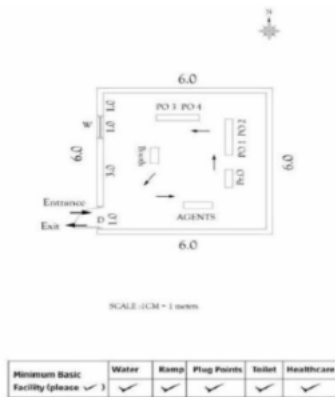

Google Map View

Polling Station Building Front View

Polling Station Front View

Cad View

Key MAP View

1 பெயர் : சரஸ்வதி கணவர் பெயர்: செங்கோட்டையன் வீட்டு எண் : 1 வயது : 74 பாலினம் : பெண் Photo is available	XUY0540617	2 பெயர் : பொன்னுசாமி தந்தை பெயர்: நாராயணன் வீட்டு எண் : 1 வயது : 48 பாலினம் : ஆண் Photo is available	XUY0540658	3 பெயர் : தனலட்சுமி கணவர் பெயர்: பொன்னுசாமி வீட்டு எண் : 1 வயது : 44 பாலினம் : பெண் Photo is available	XUY0540633
4 பெயர் : நசீமா பர்வீன் தந்தை பெயர்: அன்வர் பாஷா வீட்டு எண் : 1 வயது : 35 பாலினம் : பெண் Photo is available	XUY1366210	5 பெயர் : ஷண்முகப்பரியன் தந்தை பெயர்: குணசேகரன் வீட்டு எண் : 1 வயது : 27 பாலினம் : ஆண் Photo is available	XUY1366194	6 பெயர் : நரேந்திரன் தந்தை பெயர்: குணசேகரன் வீட்டு எண் : 1-2 வயது : 32 பாலினம் : ஆண் Photo is available	XUY0934893
7 பெயர் : அப்துல் அகீம் தந்தை பெயர்: முகமது உசேன் வீட்டு எண் : 1-3 வயது : 52 பாலினம் : ஆண் Photo is available	XUY0732404	8 பெயர் : மதினா கணவர் பெயர்: அப்துல் அகீம் வீட்டு எண் : 1-3 வயது : 50 பாலினம் : பெண் Photo is available	XUY0732396	9 பெயர் : அம்சவேணி கணவர் பெயர்: பத்மநாதன் வீட்டு எண் : 1E வயது : 77 பாலினம் : பெண் Photo is available	XUY0935502
10 பெயர் : லெஷ்மி தந்தை பெயர்: சூடாமணி வீட்டு எண் : 2 வயது : 73 பாலினம் : பெண் Photo is available	FSW9117409	11 பெயர் : குணசேகரன் தந்தை பெயர்: அர்த்தணாரி வீட்டு எண் : 2 வயது : 66 பாலினம் : ஆண் Photo is available	FSW9329269	12 பெயர் : கலைச்செல்வி கணவர் பெயர்: செந்தில்குமார் வீட்டு எண் : 2 வயது : 49 பாலினம் : பெண் Photo is available	FSW8543654
13 பெயர் : அம்பிகா கணவர் பெயர்: தர்மன் வீட்டு எண் : 2 வயது : 41 பாலினம் : பெண் Photo is available	XUY1227032	14 பெயர் : சரவணன் தாயின் பெயர்: ராணி வீட்டு எண் : 2 வயது : 35 பாலினம் : ஆண் Photo is available	XUY0540716	15 பெயர் : தேன்மொழி கணவர் பெயர்: சுரேஷ் வீட்டு எண் : 2 வயது : 31 பாலினம் : பெண் Photo is available	XUY1301621
16 பெயர் : சுஜாதா கணவர் பெயர்: குணசேகரன் வீட்டு எண் : 2-4 வயது : 52 பாலினம் : பெண் Photo is available	XUY0095315	17 பெயர் : சிவகாமி கணவர் பெயர்: குப்புசாமி வீட்டு எண் : 2-5 வயது : 67 பாலினம் : பெண் Photo is available	XUY1026152	18 பெயர் : சுகன்யாபொன்னு சாமி கணவர் பெயர்: சுரேஷ் வீட்டு எண் : 2-6 வயது : 33 பாலினம் : பெண் Photo is available	XUY1227222
19 பெயர் : பெரியசாமி தந்தை பெயர்: வையாபுரி வீட்டு எண் : 3 வயது : 67 பாலினம் : ஆண் Photo is available	FSW8540742	20 பெயர் : ராணி கணவர் பெயர்: பெரியசாமி வீட்டு எண் : 3 வயது : 60 பாலினம் : பெண் Photo is available	FSW8540916	21 பெயர் : விஜயக்குமார் தந்தை பெயர்: குப்புசாமி வீட்டு எண் : 3 வயது : 52 பாலினம் : ஆண் Photo is available	FSW2920775
22 பெயர் : அலமேலுமங்கை தந்தை பெயர்: விஜயகுமார் வீட்டு எண் : 3 வயது : 49 பாலினம் : பெண் Photo is available	XUY1670892	23 பெயர் : மாதவன் தந்தை பெயர்: வீரப்பன் வீட்டு எண் : 3/1 வயது : 44 பாலினம் : ஆண் Photo is available	RTW1343904	24 பெயர் : பிரியா கணவர் பெயர்: மாதவன் வீட்டு எண் : 3/1 வயது : 40 பாலினம் : பெண் Photo is available	RTW1344027
25 பெயர் : உதயகுமார் தந்தை பெயர்: விஜயகுமார் வீட்டு எண் : 3/9 வயது : 25 பாலினம் : ஆண் Photo is available	XUY1421429	26 பெயர் : அலமேலு கணவர் பெயர்: கோவிந்தசாமி வீட்டு எண் : 3ஏ/10 வயது : 75 பாலினம் : பெண் Photo is available	XUY1660422	27 பெயர் : சகுந்தலா கணவர் பெயர்: சக்கரவர்த்தி வீட்டு எண் : 3,மரப்பாலம் சாலை 6வது தெரு வயது : 61 பாலினம் : பெண் Photo is available	XUY2035574
28 பெயர் : மகாதேவன் தந்தை பெயர்: ரங்கசாமி வீட்டு எண் : 4 வயது : 67 பாலினம் : ஆண் Photo is available	FSW6774681	29 பெயர் : அமராவதி கணவர் பெயர்: மகாதேவன் வீட்டு எண் : 4 வயது : 55 பாலினம் : பெண் Photo is available	FSW6774699	30 பெயர் : நாகராஜன் தந்தை பெயர்: சின்னதம்பி வீட்டு எண் : 4 வயது : 51 பாலினம் : ஆண் Photo is available	XUY2058139