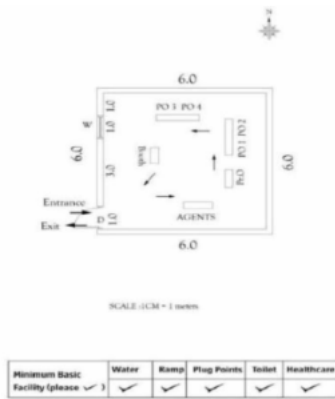

Google Map View

Polling Station Building Front View

Polling Station Front View

Cad View

Key MAP View

1 பெயர் : வடிவாம்பாள் கணவர் பெயர்: பெரியசாமி வீட்டு எண் : 1 வயது : 93 பாலினம் : பெண் Photo is available	XUY1668706	2 பெயர் : ராஜுமான் -- கணவர் பெயர்: வீரப்பன் வீட்டு எண் : 1 வயது : 77 பாலினம் : பெண் Photo is available	XUY0327114	3 பெயர் : பாலன் க பெ தந்தை பெயர்: பெரியசாமி வீட்டு எண் : 1 வயது : 67 பாலினம் : ஆண் Photo is available	XUY1668714
4 பெயர் : நிர்மலா கணவர் பெயர்: பாலன் வீட்டு எண் : 1 வயது : 62 பாலினம் : பெண் Photo is available	XUY1668722	5 பெயர் : நான்சி கணவர் பெயர்: ஆனந்தராஜ் வீட்டு எண் : 1 வயது : 54 பாலினம் : பெண் Photo is available	XUY1668748	6 பெயர் : இஸ்மாயில் தந்தை பெயர்: அலிஜான் வீட்டு எண் : 1 வயது : 45 பாலினம் : ஆண் Photo is available	XUY2179711
7 பெயர் : ஹெலன் ரீனா ஆ தந்தை பெயர்: எம் ஆனந்தராஜ் வீட்டு எண் : 1 வயது : 30 பாலினம் : பெண் Photo is available	XUY1128321	8 பெயர் : ரூபன் பிஜூ தந்தை பெயர்: ஆனந்தராஜ் வீட்டு எண் : 1 வயது : 26 பாலினம் : ஆண் Photo is available	XUY2022986	9 பெயர் : ரமேஸ் தந்தை பெயர்: ராமசாமி வீட்டு எண் : 2 வயது : 55 பாலினம் : ஆண் Photo is available	XUY0324533
10 பெயர் : வளர்மதி கணவர் பெயர்: ரமேஷ் வீட்டு எண் : 2 வயது : 52 பாலினம் : பெண் Photo is available	XUY0324541	11 பெயர் : மதிவாணன் ர தந்தை பெயர்: ரமேஷ் ர வீட்டு எண் : 2/1 வயது : 30 பாலினம் : ஆண் Photo is available	XUY1388958	12 பெயர் : கணேஷ் தந்தை பெயர்: மாரியப்பன் வீட்டு எண் : 3 வயது : 74 பாலினம் : ஆண் Photo is available	XUY1668755
13 பெயர் : சித்ரா கணவர் பெயர்: கணேஷ் வீட்டு எண் : 3 வயது : 65 பாலினம் : பெண் Photo is available	XUY1668763	14 பெயர் : லட்சுமணன் தந்தை பெயர்: ராஜமன்னார் வீட்டு எண் : 4 வயது : 78 பாலினம் : ஆண் Photo is available	XUY1668771	15 பெயர் : மீரா கணவர் பெயர்: லட்சுமணன் வீட்டு எண் : 4 வயது : 72 பாலினம் : பெண் Photo is available	XUY1668789
16 பெயர் : சாந்தி கணவர் பெயர்: ஜனார்தனன் வீட்டு எண் : 4 வயது : 61 பாலினம் : பெண் Photo is available	XUY0095026	17 பெயர் : சதீஷ்பாபு தந்தை பெயர்: வீரராகவலு வீட்டு எண் : 4 வயது : 58 பாலினம் : ஆண் Photo is available	XUY0094995	18 பெயர் : அஞ்சனாதேவி தந்தை பெயர்: ஜனார்தனன் வீட்டு எண் : 4 வயது : 36 பாலினம் : பெண் Photo is available	XUY0095000
19 பெயர் : வேதவள்ளி கணவர் பெயர்: கோவிந்தராஜன் வீட்டு எண் : 5 வயது : 72 பாலினம் : பெண் Photo is available	XUY1668805	20 பெயர் : அப்பாஸ் தந்தை பெயர்: அசன்முகமது வீட்டு எண் : 5 வயது : 46 பாலினம் : ஆண் Photo is available	XUY2280345	21 பெயர் : பர்வீன் பானு கணவர் பெயர்: அப்பாஸ் வீட்டு எண் : 5 வயது : 40 பாலினம் : பெண் Photo is available	XUY2280337
22 பெயர் : ரவிக்குமார் தந்தை பெயர்: முத்துசாமி வீட்டு எண் : 6 வயது : 55 பாலினம் : ஆண் Photo is available	XUY1668813	23 பெயர் : தெய்வாணை கணவர் பெயர்: ரவிக்குமார் வீட்டு எண் : 6 வயது : 52 பாலினம் : பெண் Photo is available	XUY1668821	24 பெயர் : பாலகிருஷ்ணன் தந்தை பெயர்: தங்கவேல் வீட்டு எண் : 6 வயது : 40 பாலினம் : ஆண் Photo is available	XUY0327098
25 பெயர் : சுதர்சன் பேஹரா தந்தை பெயர்: கருணாகர பேஹரா வீட்டு எண் : 6 வயது : 33 பாலினம் : ஆண் Photo is available	XUY1334861	26 பெயர் : கிருஷ்ணகுமார் தந்தை பெயர்: ரவிக்குமார் வீட்டு எண் : 6 வயது : 32 பாலினம் : ஆண் Photo is available	XUY0782094	27 பெயர் : சுகைனாபானு தாயின் பெயர்: சகிலா பானு வீட்டு எண் : 6/4 வயது : 27 பாலினம் : பெண் Photo is available	XUY1357011
28 பெயர் : ஜெயலட்சுமி கணவர் பெயர்: கிருஷ்ணசாமி வீட்டு எண் : 7 வயது : 86 பாலினம் : பெண் Photo is available	XUY1668839	29 பெயர் : பாபு தந்தை பெயர்: கிருஷ்ணசாமி வீட்டு எண் : 7 வயது : 57 பாலினம் : ஆண் Photo is available	XUY1668847	30 பெயர் : சதிஷ்குமார் தந்தை பெயர்: சீனிவாசன் வீட்டு எண் : 7 வயது : 52 பாலினம் : ஆண் Photo is available	XUY0541037