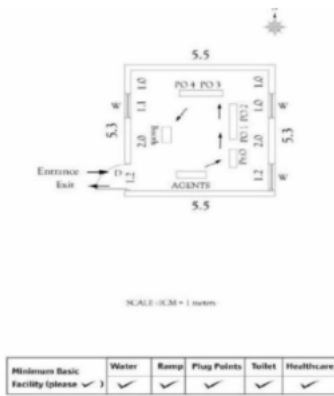

Google Map View

Polling Station Building Front View

Polling Station Front View

Cad View

Key MAP View

1 பெயர் : பூங்கொடி கணவர் பெயர்: பழனிசாமி வீட்டு எண் : 0 வயது : 51 பாலினம் : பெண் Photo is available	XUY1988328	2 பெயர் : சியாமளா கணவர் பெயர்: ஜெகநாதன் வீட்டு எண் : 1 வயது : 33 பாலினம் : பெண் Photo is available	XUY1260363	3 பெயர் : பூமதி தாயின் பெயர்: ஜோதி வீட்டு எண் : 1 வயது : 29 பாலினம் : பெண் Photo is available	XUY1260207
4 பெயர் : பிரியா தந்தை பெயர்: நாச்சிமுத்து வீட்டு எண் : 1-128 வயது : 29 பாலினம் : பெண் Photo is available	XUY1260199	5 பெயர் : சந்தக்குமார் தந்தை பெயர்: நாச்சிமுத்து வீட்டு எண் : 1-128 வயது : 28 பாலினம் : ஆண் Photo is available	XUY1260181	6 பெயர் : குணசேகரன் தந்தை பெயர்: கோபால் வீட்டு எண் : 1E வயது : 66 பாலினம் : ஆண் Photo is available	XUY0901082
7 பெயர் : ராஜா தந்தை பெயர்: பெருமாள் வீட்டு எண் : 1E வயது : 51 பாலினம் : ஆண் Photo is available	XUY0430157	8 பெயர் : சசிகலா கணவர் பெயர்: ராஜா வீட்டு எண் : 1E வயது : 43 பாலினம் : பெண் Photo is available	XUY0430181	9 பெயர் : ரேவதி கணவர் பெயர்: வேல்முருகன் வீட்டு எண் : 1E வயது : 41 பாலினம் : பெண் Photo is available	XUY0430215
10 பெயர் : சூர்யபிரகாஷ் தந்தை பெயர்: முனியப்பன் வீட்டு எண் : 1E வயது : 38 பாலினம் : ஆண் Photo is available	XUY0430165	11 பெயர் : பூங்கொடி கணவர் பெயர்: சுகுமார் வீட்டு எண் : 1E வயது : 38 பாலினம் : பெண் Photo is available	XUY0430306	12 பெயர் : லோகநாதன் தந்தை பெயர்: செல்வராஜ் வீட்டு எண் : 1E வயது : 36 பாலினம் : ஆண் Photo is available	XUY0430389
S 13 பெயர் : சரண்யா தந்தை பெயர்: முருகேசன் வீட்டு எண் : 1E வயது : 33 பாலினம் : பெண் Photo is available	XUY0696385	14 பெயர் : மணிவண்ணன் தந்தை பெயர்: சரவணன் வீட்டு எண் : 2 வயது : 33 பாலினம் : ஆண் Photo is available	XUY0810481	15 பெயர் : மாதேஸ்வரன் தந்தை பெயர்: பிச்சைக்காரன் வீட்டு எண் : 4 வயது : 66 பாலினம் : ஆண் Photo is available	XUY1299304
16 பெயர் : நூர்ஜகான் கணவர் பெயர்: வியாகதஅலி வீட்டு எண் : 5 வயது : 71 பாலினம் : பெண் Photo is available	XUY0429878	17 பெயர் : சரவணன் தந்தை பெயர்: பாண்டியன் வீட்டு எண் : 5 வயது : 31 பாலினம் : ஆண் Photo is available	XUY0901033	18 பெயர் : பாணுமதி கணவர் பெயர்: சரவணன் வீட்டு எண் : 05 வயது : 30 பாலினம் : பெண் Photo is available	XUY1988260
19 பெயர் : சின்மயா தந்தை பெயர்: சின்னதுரை வீட்டு எண் : 6/2 வயது : 24 பாலினம் : பெண் Photo is available	XUY1888551	20 பெயர் : யுவராஜ் தந்தை பெயர்: முருகேசன் வீட்டு எண் : 8 வயது : 30 பாலினம் : ஆண் Photo is available	XUY1064211	21 பெயர் : சதீஸ் தந்தை பெயர்: சுப்பிரமணி வீட்டு எண் : 9 வயது : 36 பாலினம் : ஆண் Photo is available	XUY0401554
22 பெயர் : சாந்தி ஜீ கணவர் பெயர்: ராமு வீட்டு எண் : 10 வயது : 34 பாலினம் : பெண் Photo is available	XUY2110385	23 பெயர் : கார்த்தி தந்தை பெயர்: சுப்பிரமணி வீட்டு எண் : 10 வயது : 30 பாலினம் : ஆண் Photo is available	XUY1196666	24 பெயர் : மாதேஸ்வரி தந்தை பெயர்: சுப்பிரமணி வீட்டு எண் : 10 வயது : 27 பாலினம் : பெண் Photo is available	XUY1888437
25 பெயர் : பெரியசாமி தந்தை பெயர்: சடையன் வீட்டு எண் : 11 வயது : 51 பாலினம் : ஆண் Photo is available	XUY0010207	26 பெயர் : கலைசெல்வி கணவர் பெயர்: சின்னசாமி வீட்டு எண் : 11 வயது : 50 பாலினம் : பெண் Photo is available	XUY0429597	27 பெயர் : பவித்ரன் தந்தை பெயர்: பெரியசாமி வீட்டு எண் : 11 வயது : 29 பாலினம் : ஆண் Photo is available	XUY1888338
28 பெயர் : மயில்சாமி தந்தை பெயர்: செல்லதுரை வீட்டு எண் : 12-A வயது : 36 பாலினம் : ஆண் Photo is available	XUY0252718	29 பெயர் : முனியப்பன் தந்தை பெயர்: ராஜ் வீட்டு எண் : 13 வயது : 38 பாலினம் : ஆண் Photo is available	XUY0176842	30 பெயர் : காவ்யா தந்தை பெயர்: காலிதாஸ வீட்டு எண் : 13 வயது : 30 பாலினம் : பெண் Photo is available	XUY1888577