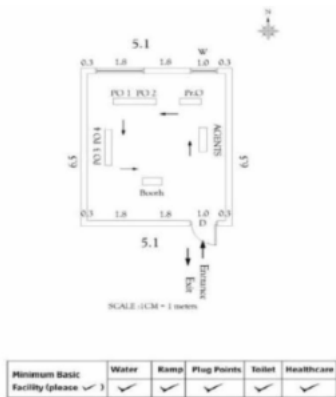

வாக்காளர் பதிவு அலுவலரின்
கையொப்பம்

Nazri Naksha

Google Map View

Polling Station Building Front View

Polling Station Front View

Cad View

Key MAP View

| | | | | | |
|--|----------------------------------|--|----------------------------------|---|----------------------------------|
| 1 பெயர் : கீர்த்திகா தந்தை பெயர்: சிவாஜி வீட்டு எண் : 1 வயது : 34 பாலினம் : பெண் | XUY0328807 Photo is available | 2 பெயர் : கௌதமன் தந்தை பெயர்: சிவாஜி வீட்டு எண் : 1 வயது : 32 பாலினம் : ஆண் | XUY1980234 Photo is available | 3 பெயர் : மணிகண்டன் தந்தை பெயர்: சிவாஜி வீட்டு எண் : 1 வயது : 31 பாலினம் : ஆண் | XUY1980242 Photo is available |
| 4 பெயர் : அனிதா கணவர் பெயர்: கௌதமன் வீட்டு எண் : 1 வயது : 23 பாலினம் : பெண் | XUY2005197 Photo is available | 5 பெயர் : அர்ச்சுனன் தந்தை பெயர்: குருநாதன் வீட்டு எண் : 1A வயது : 58 பாலினம் : ஆண் | XUY1675826 Photo is available | 6 பெயர் : ஆராயி கணவர் பெயர்: அர்ச்சுனன் வீட்டு எண் : 1A வயது : 53 பாலினம் : பெண் | XUY1675834 Photo is available |
| 7 பெயர் : அகிலாண்டேஸ்வரி கணவர் பெயர்: தண்டபானி வீட்டு எண் : 1E வயது : 44 பாலினம் : பெண் | XUY0733253 Photo is available | 8 பெயர் : ஆனந்தஜோதி தந்தை பெயர்: ஆறுமுகம் வீட்டு எண் : 1E வயது : 35 பாலினம் : பெண் | XUY0733170 Photo is available | 9 பெயர் : சத்யா தந்தை பெயர்: ஆறுமுகம் வீட்டு எண் : 1E வயது : 33 பாலினம் : பெண் | XUY0733345 Photo is available |
| 10 பெயர் : சிவாஜி தந்தை பெயர்: மாகாளி வீட்டு எண் : 2 வயது : 59 பாலினம் : ஆண் | XUY1675842 Photo is available | 11 பெயர் : மகேஷ்வரி கணவர் பெயர்: சிவாஜி வீட்டு எண் : 2 வயது : 55 பாலினம் : பெண் | XUY1675859 Photo is available | 12 பெயர் : சத்யா கணவர் பெயர்: பாபு வீட்டு எண் : 2 வயது : 43 பாலினம் : பெண் | FSW6783609 Photo is available |
| 13 பெயர் : கோணம்மாள் கணவர் பெயர்: ரங்கசாமி வீட்டு எண் : 3 வயது : 66 பாலினம் : பெண் | XUY1675867 Photo is available | 14 பெயர் : ராஜா தந்தை பெயர்: ரங்கசாமி வீட்டு எண் : 3 வயது : 51 பாலினம் : ஆண் | XUY1675875 Photo is available | 15 பெயர் : பாபு தந்தை பெயர்: ரங்கசாமி வீட்டு எண் : 3 வயது : 47 பாலினம் : ஆண் | FSW2986719 Photo is available |
| 16 பெயர் : சசிரேகா கணவர் பெயர்: ராஜி வீட்டு எண் : 3 வயது : 45 பாலினம் : பெண் | FSW6785190 Photo is available | 17 பெயர் : மீனா தந்தை பெயர்: குணசேகரன் வீட்டு எண் : 3 வயது : 30 பாலினம் : பெண் | XUY1027465 Photo is available | 18 பெயர் : விஷ்வா தந்தை பெயர்: ராஜா வீட்டு எண் : 3 வயது : 24 பாலினம் : ஆண் | XUY1913227 Photo is available |
| 19 பெயர் : கௌசிகா ரா தந்தை பெயர்: ராஜா வீட்டு எண் : 3 வயது : 19 பாலினம் : பெண் | XUY2273118 Photo is available | 20 பெயர் : ரங்கம்மாள் கணவர் பெயர்: கோவிந்தராஜ் வீட்டு எண் : 4 வயது : 60 பாலினம் : பெண் | XUY1923788 Photo is available | 21 பெயர் : நீலாவதி கணவர் பெயர்: கோவிந்தராஜ் வீட்டு எண் : 4 வயது : 49 பாலினம் : பெண் | XUY1675891 Photo is available |
| 22 பெயர் : சுதாகரன் தந்தை பெயர்: கோவிந்தன் வீட்டு எண் : 4 வயது : 45 பாலினம் : ஆண் | FSW2987055 Photo is available | 23 பெயர் : சுமித்ரா கணவர் பெயர்: சுதாகரன் வீட்டு எண் : 4 வயது : 37 பாலினம் : பெண் | XUY1960947 Photo is available | 24 பெயர் : வினோத்கண்ணன் தந்தை பெயர்: பத்மநாபன் வீட்டு எண் : 4 வயது : 21 பாலினம் : ஆண் | XUY2186856 Photo is available |
| 25 பெயர் : மூர்த்தி தந்தை பெயர்: மாகாளி வீட்டு எண் : 5 வயது : 61 பாலினம் : ஆண் | FSW5021639 Photo is available | 26 பெயர் : குஞ்சம்மாள் கணவர் பெயர்: பரமசிவம் வீட்டு எண் : 5 வயது : 60 பாலினம் : பெண் | XUY1986702 Photo is available | 27 பெயர் : கனிகா கணவர் பெயர்: மூர்த்தி வீட்டு எண் : 5 வயது : 52 பாலினம் : பெண் | FSW5073606 Photo is available |
| 28 பெயர் : சுப்பிரமணியன் தந்தை பெயர்: சுப்பிரமணியன் வீட்டு எண் : 5 வயது : 48 பாலினம் : ஆண் | XUY0854117 Photo is available | 29 பெயர் : லோகநாதன் தந்தை பெயர்: பரமசிவம் வீட்டு எண் : 5 வயது : 47 பாலினம் : ஆண் | FSW2986776 Photo is available | 30 பெயர் : மாசிலாமணி கணவர் பெயர்: லோகநாதன் வீட்டு எண் : 5 வயது : 32 பாலினம் : பெண் | XUY0854711 Photo is available |