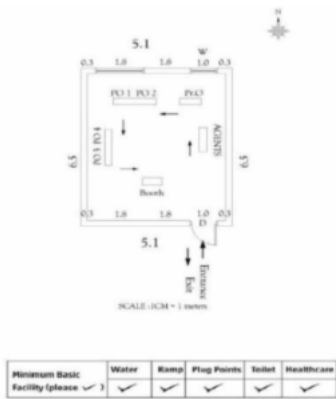

Google Map View

Polling Station Building Front View

Polling Station Front View

Cad View

Key MAP View

1 பெயர் : மாகாளி கணவர் பெயர்: முருகேசன் வீட்டு எண் : 1-1 வயது : 48 பாலினம் : பெண்	XUY0733758 Photo is available	2 பெயர் : பழனியம்மாள் கணவர் பெயர்: மணி வீட்டு எண் : 3 வயது : 69 பாலினம் : பெண்	XUY0854943 Photo is available	3 பெயர் : நிரஞ்சினி தந்தை பெயர்: ராஜா வீட்டு எண் : 3 வயது : 22 பாலினம் : பெண்	XUY2091635 Photo is available
4 பெயர் : கார்த்திக் தந்தை பெயர்: சுதிர்வேல் வீட்டு எண் : 3/3 வயது : 24 பாலினம் : ஆண்	XUY2174605 Photo is available	5 பெயர் : மு கருப்பசாமி தந்தை பெயர்: க முத்தையா வீட்டு எண் : 5 வயது : 49 பாலினம் : ஆண்	XUY1968627 Photo is available	6 பெயர் : சுமித்ரா கணவர் பெயர்: கருப்பசாமி வீட்டு எண் : 5 வயது : 40 பாலினம் : பெண்	XUY1958818 Photo is available
7 பெயர் : பரதராஜ் லோ தந்தை பெயர்: லோகநாதன் வீட்டு எண் : 5 வயது : 20 பாலினம் : ஆண்	XUY2275329 Photo is available	8 பெயர் : நவீன் செ தந்தை பெயர்: செந்தில்குமார் வீட்டு எண் : 7 வயது : 19 பாலினம் : ஆண்	XUY2297562 Photo is available	9 பெயர் : பரணிதரன் பத்மநாபன் தந்தை பெயர்: பத்மநாபன் வீட்டு எண் : 8 வயது : 24 பாலினம் : ஆண்	XUY2235315 Photo is available
10 பெயர் : சத்யா கணவர் பெயர்: சிவக்குமார் வீட்டு எண் : 9 வயது : 40 பாலினம் : பெண்	XUY1228030 Photo is available	11 பெயர் : லாவண்யா தந்தை பெயர்: சிவக்குமார் வீட்டு எண் : 11 வயது : 29 பாலினம் : பெண்	XUY1129725 Photo is available	12 பெயர் : நவீனா மனோகரன் கணவர் பெயர்: தமிழ்செல்வன் வீட்டு எண் : 11 வயது : 26 பாலினம் : பெண்	XUY2162907 Photo is available
13 பெயர் : சுல்தானா நஜ்முன் தந்தை பெயர்: இலியாஸ் பாபு வீட்டு எண் : 12 வயது : 28 பாலினம் : பெண்	XUY1313931 Photo is available	14 பெயர் : ஸ்வேதா சே தந்தை பெயர்: சேகர் வீட்டு எண் : 14 வயது : 22 பாலினம் : பெண்	XUY2259869 Photo is available	15 பெயர் : ஹரிணி பழனிசாமி தந்தை பெயர்: பழனிசாமி வீட்டு எண் : 15ஏ வயது : 21 பாலினம் : பெண்	XUY2149425 Photo is available
16 பெயர் : சரண்யா தந்தை பெயர்: சரவணன் வீட்டு எண் : 18 வயது : 21 பாலினம் : பெண்	XUY2091783 Photo is available	17 பெயர் : திவ்யா கணவர் பெயர்: யோகேஷ் பழனிபிரபு வீட்டு எண் : 20சி வயது : 26 பாலினம் : பெண்	WOU1105683 Photo is available	18 பெயர் : ரஞ்சனி தந்தை பெயர்: பெருமாள் வீட்டு எண் : 21 வயது : 30 பாலினம் : பெண்	XUY1129659 Photo is available
19 பெயர் : ஜோதிமணி கணவர் பெயர்: துரைசாமி வீட்டு எண் : 22 வயது : 61 பாலினம் : பெண்	XUY0855205 Photo is available	20 பெயர் : கன்னியப்பன் தந்தை பெயர்: துரைசாமி வீட்டு எண் : 22 வயது : 38 பாலினம் : ஆண்	XUY0855221 Photo is available	21 பெயர் : பிரியதர்ஷினி தந்தை பெயர்: பாஸ்கரன் வீட்டு எண் : 23 வயது : 25 பாலினம் : பெண்	XUY1959055 Photo is available
22 பெயர் : மஞ்சு கணவர் பெயர்: தமிழரசன் வீட்டு எண் : 26 வயது : 43 பாலினம் : பெண்	XUY1921055 Photo is available	23 பெயர் : புவனேஸ்வரி தந்தை பெயர்: பிரகாஷ் வீட்டு எண் : 26 வயது : 23 பாலினம் : பெண்	XUY1960186 Photo is available	24 பெயர் : மீனா வெ தந்தை பெயர்: வெங்கடேஷ் வீட்டு எண் : 29 வயது : 21 பாலினம் : பெண்	XUY2267052 Photo is available
25 பெயர் : மயில்வாகனன் தந்தை பெயர்: கோபால் வீட்டு எண் : 32/2 வயது : 23 பாலினம் : ஆண்	XUY1968791 Photo is available	26 பெயர் : ருகன் வேலுசாமி தந்தை பெயர்: வேலுசாமி வீட்டு எண் : 33 வயது : 19 பாலினம் : ஆண்	XUY2256469 Photo is available	#2 27 பெயர் : கல்பனா ஈ கணவர் பெயர்: மாதேஷ்வரன் வீட்டு எண் : 35/53 வயது : 28 பாலினம் : பெண்	XUY1455369 Photo is available
28 பெயர் : காயத்ரி கணவர் பெயர்: வீரமணி வீட்டு எண் : 35/53 வயது : 28 பாலினம் : பெண்	XUY1456599 Photo is available	29 பெயர் : ஷபியுனிஷா கணவர் பெயர்: ஜலீல் வீட்டு எண் : 36 வயது : 54 பாலினம் : பெண்	XUY1696467 Photo is available	30 பெயர் : மோனிஷா தந்தை பெயர்: சண்முகம் வீட்டு எண் : 36 வயது : 25 பாலினம் : பெண்	XUY1446178 Photo is available