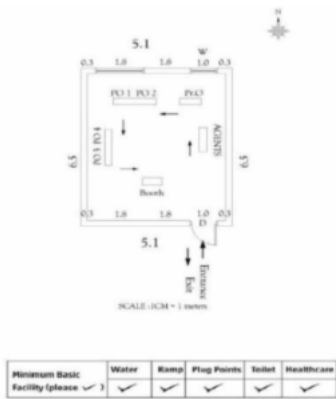

Google Map View

Polling Station Building Front View

Polling Station Front View

Cad View

Key MAP View

1 பெயர் : பச்சியம்மாள் கணவர் பெயர் : பூபதி வீட்டு எண் : 1 வயது : 70 பாலினம் : பெண் Photo is available	XUY0856302	2 பெயர் : செல்லபாண்டியன் தந்தை பெயர் : ராமனுஜம் வீட்டு எண் : 1 வயது : 69 பாலினம் : ஆண் Photo is available	XUY1704311	3 பெயர் : பூபதி தந்தை பெயர் : ஆறுமுகம் வீட்டு எண் : 1 வயது : 68 பாலினம் : ஆண் Photo is available	XUY0856294
4 பெயர் : மாரியம்மாள் கணவர் பெயர் : செல்லபாண்டியன் வீட்டு எண் : 1 வயது : 62 பாலினம் : பெண் Photo is available	XUY1704329	5 பெயர் : முருகேசன் தந்தை பெயர் : சென்னியப்பன் வீட்டு எண் : 1 வயது : 57 பாலினம் : ஆண் Photo is available	FSW5071220	6 பெயர் : பாப்பாத்தி கணவர் பெயர் : முருகேசன் வீட்டு எண் : 1 வயது : 52 பாலினம் : பெண் Photo is available	FSW5071212
7 பெயர் : சம்ஷாத் கணவர் பெயர் : செய்யது கவுஸ் வீட்டு எண் : 1 வயது : 42 பாலினம் : பெண் Photo is available	XUY1335736	8 பெயர் : அம்சவள்ளி கணவர் பெயர் : தண்டபாணி வீட்டு எண் : 1 வயது : 39 பாலினம் : பெண் Photo is available	XUY0329706	9 பெயர் : பூங்கொடி கணவர் பெயர் : கார்த்திக்கனி வீட்டு எண் : 1 வயது : 38 பாலினம் : பெண் Photo is available	XUY0329961
10 பெயர் : பொற்செல்வி தந்தை பெயர் : செல்லப்பாண்டி வீட்டு எண் : 1 வயது : 37 பாலினம் : பெண் Photo is available	XUY0329821	11 பெயர் : ரமேஸ் தந்தை பெயர் : முருகேசன் வீட்டு எண் : 1 வயது : 36 பாலினம் : ஆண் Photo is available	XUY0097345	12 பெயர் : ஜோதி தந்தை பெயர் : முருகேசன் வீட்டு எண் : 1 வயது : 33 பாலினம் : பெண் Photo is available	XUY0855700
13 பெயர் : சப்பரமணி தந்தை பெயர் : வீரப்பத்திரன் வீட்டு எண் : 1-6 வயது : 83 பாலினம் : ஆண் Photo is available	XUY0097352	14 பெயர் : சுப்புலட்சுமி கணவர் பெயர் : சப்பரமணி வீட்டு எண் : 1-6 வயது : 78 பாலினம் : பெண் Photo is available	XUY0097360	15 பெயர் : தங்கம்மாள் கணவர் பெயர் : ராஜி வீட்டு எண் : 3 வயது : 81 பாலினம் : பெண் Photo is available	XUY1704337
16 பெயர் : கவிதா கணவர் பெயர் : முருகேசன் வீட்டு எண் : 3 வயது : 49 பாலினம் : பெண் Photo is available	XUY1279736	17 பெயர் : சூர்யா முருகேஷன் தந்தை பெயர் : முருகேசன் வீட்டு எண் : 3 வயது : 26 பாலினம் : ஆண் Photo is available	XUY2135952	18 பெயர் : வெங்கட்டம்மாள் கணவர் பெயர் : முனியப்பன் கவுண்டர் வீட்டு எண் : 3-1 வயது : 91 பாலினம் : பெண் Photo is available	XUY1704345
19 பெயர் : ராஜசுலோசனா கணவர் பெயர் : பொன்னுசாமி வீட்டு எண் : 3-1 வயது : 65 பாலினம் : பெண் Photo is available	XUY1704352	20 பெயர் : மலர்விழி தந்தை பெயர் : பொன்னுசாமி வீட்டு எண் : 3-1 வயது : 45 பாலினம் : பெண் Photo is available	FSW5021712	21 பெயர் : ராஜா தந்தை பெயர் : பொன்னுசாமி வீட்டு எண் : 3-1 வயது : 41 பாலினம் : ஆண் Photo is available	FSW6739858
22 பெயர் : கோவிந்தராஜ் தந்தை பெயர் : நடராஜ் வீட்டு எண் : 4 வயது : 50 பாலினம் : ஆண் Photo is available	FSW6738611	23 பெயர் : லதா கணவர் பெயர் : கோவிந்தராஜ் வீட்டு எண் : 4 வயது : 45 பாலினம் : பெண் Photo is available	FSW6738041	24 பெயர் : சிவசங்கரன் தந்தை பெயர் : சேதுராமலிங்கம் வீட்டு எண் : 5 வயது : 76 பாலினம் : ஆண் Photo is available	XUY0734160
25 பெயர் : பொன்னுசாமி தந்தை பெயர் : முனியப்பகவுண்டர் வீட்டு எண் : 5 வயது : 71 பாலினம் : ஆண் Photo is available	XUY0936476	26 பெயர் : செல்வி கணவர் பெயர் : சிவசங்கரன் வீட்டு எண் : 5 வயது : 64 பாலினம் : பெண் Photo is available	XUY0543330	27 பெயர் : ஜீவிதா கணவர் பெயர் : ராஜா வீட்டு எண் : 5 வயது : 35 பாலினம் : பெண் Photo is available	XUY2003747
28 பெயர் : வள்ளிலட்சுமி தந்தை பெயர் : சிவசங்கரன் வீட்டு எண் : 5 வயது : 30 பாலினம் : பெண் Photo is available	XUY1027887	29 பெயர் : புல்பா கணவர் பெயர் : சிவக்குமார் வீட்டு எண் : 6 வயது : 49 பாலினம் : பெண் Photo is available	XUY0097378	30 பெயர் : லோகநாதன் தாயின் பெயர் : புஷ்பா வீட்டு எண் : 6 வயது : 30 பாலினம் : ஆண் Photo is available	XUY1028182