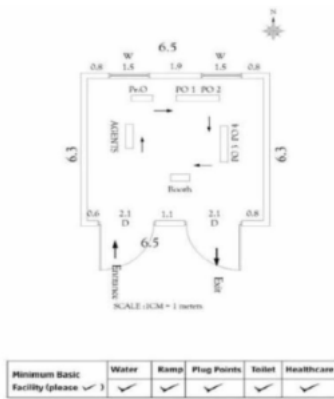

Google Map View

Polling Station Building Front View

Polling Station Front View

Cad View

Key MAP View

1 பெயர் : சண்முகசுந்தரம் தந்தை பெயர்: சாமியப்பன் வீட்டு எண் : 1 வயது : 58 பாலினம் : ஆண் Photo is available	XUY1709559	2 பெயர் : செல்வி கணவர் பெயர்: சண்முகசுந்தரம் வீட்டு எண் : 1 வயது : 53 பாலினம் : பெண் Photo is available	XUY1709567	3 பெயர் : தண்டபாணி தந்தை பெயர்: பாண்டிரங்கன் வீட்டு எண் : 1 வயது : 45 பாலினம் : ஆண் Photo is available	FSW5056528
4 பெயர் : பூங்கொடி கணவர் பெயர்: மோகன் குமார் வீட்டு எண் : 1 வயது : 36 பாலினம் : பெண் Photo is available	XUY1130756	5 பெயர் : ஆர்த்தி கணவர் பெயர்: கார்த்தி வீட்டு எண் : 1 வயது : 34 பாலினம் : பெண் Photo is available	XUY1130343	6 பெயர் : மணிவேலன் தந்தை பெயர்: சண்முகசுந்தரம் வீட்டு எண் : 1 வயது : 32 பாலினம் : ஆண் Photo is available	XUY0897090
7 பெயர் : வானதி பி கணவர் பெயர்: மணிவேலன் வீட்டு எண் : 1/1 வயது : 32 பாலினம் : பெண் Photo is available	XUY2247831	8 பெயர் : ரம்யா கணவர் பெயர்: மகேஷ் வீட்டு எண் : 1A வயது : 49 பாலினம் : பெண் Photo is available	XUY1028240	9 பெயர் : லட்சுமிபதி தந்தை பெயர்: ரங்கநாதன் வீட்டு எண் : 1E வயது : 69 பாலினம் : ஆண் Photo is available	XUY0733972
10 பெயர் : ஜெகதீஸ்வரரி கணவர் பெயர்: லட்சுமிபதி வீட்டு எண் : 1E வயது : 62 பாலினம் : பெண் Photo is available	XUY0733964	11 பெயர் : செய்யதுஷாகுல்ஹமீது தந்தை பெயர்: ஹைதர்அலி வீட்டு எண் : 1E வயது : 42 பாலினம் : ஆண் Photo is available	XUY0543256	12 பெயர் : கேசவன் தந்தை பெயர்: லட்சுமிபதி வீட்டு எண் : 1E வயது : 41 பாலினம் : ஆண் Photo is available	XUY0733980
13 பெயர் : மாதவன் தந்தை பெயர்: லட்சுமிபதி வீட்டு எண் : 1E வயது : 38 பாலினம் : ஆண் Photo is available	XUY0733998	14 பெயர் : செய்யதுரியாஜ் தந்தை பெயர்: காதர் வீட்டு எண் : 1E வயது : 35 பாலினம் : ஆண் Photo is available	XUY0616326	15 பெயர் : நித்யா தந்தை பெயர்: வீரப்பன் வீட்டு எண் : 1-E வயது : 35 பாலினம் : பெண் Photo is available	XUY0734152
16 பெயர் : குற்றாசல்வரி கணவர் பெயர்: காளிராஜன் வீட்டு எண் : 2 வயது : 62 பாலினம் : பெண் Photo is available	FSW2987121	17 பெயர் : பூலோகராஜன் தந்தை பெயர்: கருப்பையா வீட்டு எண் : 2 வயது : 56 பாலினம் : ஆண் Photo is available	FSW8866055	18 பெயர் : கீதா கணவர் பெயர்: பூலோகராஜன் வீட்டு எண் : 2 வயது : 50 பாலினம் : பெண் Photo is available	FSW8866063
19 பெயர் : ரேவதி கணவர் பெயர்: சண்முகம் வீட்டு எண் : 2 வயது : 44 பாலினம் : பெண் Photo is available	FSW9137175	20 பெயர் : அம்பிகா தாயின் பெயர்: கீதா வீட்டு எண் : 2 வயது : 23 பாலினம் : பெண் Photo is available	XUY1999689	21 பெயர் : சந்தோஷ் ச தந்தை பெயர்: சண்முகம் வீட்டு எண் : 2 வயது : 22 பாலினம் : ஆண் Photo is available	XUY2261055
22 பெயர் : சமீமா பர்வீன் ஜா ச தந்தை பெயர்: ஜாபர் சாதிக் அலி வீட்டு எண் : 2/260 வயது : 21 பாலினம் : பெண் Photo is available	XUY2147197	23 பெயர் : முகமது ஷகீல் ஜா ஷா தந்தை பெயர்: ஜாபர் சாதிக் அலி வீட்டு எண் : 2/260 சுகன் வீதி வயது : 19 பாலினம் : ஆண் Photo is available	XUY2297893	24 பெயர் : தனபாக்கியம் கணவர் பெயர்: சண்முகம் வீட்டு எண் : 3 வயது : 81 பாலினம் : பெண் Photo is available	FSW6737332
25 பெயர் : ரேவதி கணவர் பெயர்: மயில்சாமி வீட்டு எண் : 3 வயது : 56 பாலினம் : பெண் Photo is available	FSW6737340	26 பெயர் : கோமதி கணவர் பெயர்: சீனிவாசன் வீட்டு எண் : 4 வயது : 44 பாலினம் : பெண் Photo is available	XUY0218248	27 பெயர் : வனிதா தந்தை பெயர்: மாணிக்கம் வீட்டு எண் : 4 வயது : 32 பாலினம் : பெண் Photo is available	XUY1980226
28 பெயர் : குமரவேல் தந்தை பெயர்: வெங்கடாசலம் வீட்டு எண் : 5 வயது : 59 பாலினம் : ஆண் Photo is available	XUY1709591	29 பெயர் : சரஸ்வதி கணவர் பெயர்: குமரவேல் வீட்டு எண் : 5 வயது : 57 பாலினம் : பெண் Photo is available	XUY1709609	30 பெயர் : கோமதிப்ரியா தந்தை பெயர்: குமரவேல் வீட்டு எண் : 5 வயது : 33 பாலினம் : பெண் Photo is available	XUY0616250