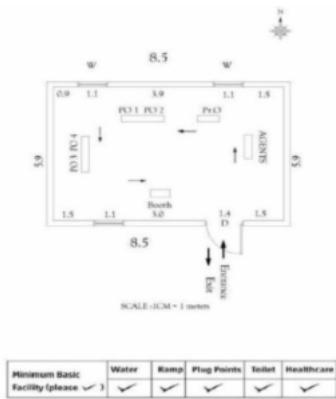

Google Map View

Polling Station Building Front View

Polling Station Front View

Cad View

Key MAP View

சட்டமன்றத் தொகுதியின் எண் மற்றும் பெயர் : 98-ஈரோடு (கிழக்கு)
பிரிவு எண் மற்றும் பெயர் 1-ஈரோடு (மா) சுப்பையன் தெரு வார்டு 37