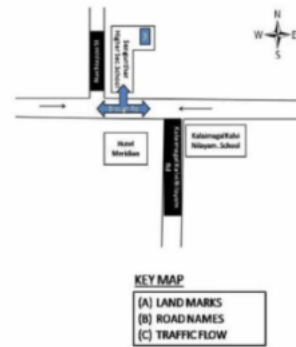

Key MAP View