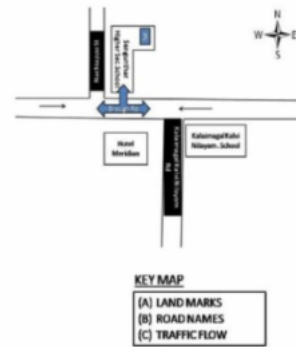

Key MAP View