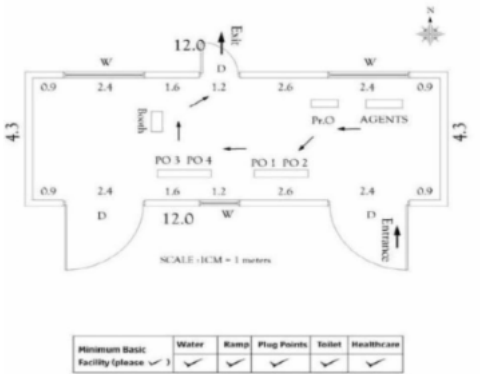

Google Map View

Polling Station Building Front View

Polling Station Front View

Cad View

Key MAP View

1 பெயர் : வசந்தா கணவர் பெயர்: பழனிச்சாமி வீட்டு எண் : 1 வயது : 64 பாலினம் : பெண் Photo is available	XUY1749399	2 பெயர் : தேவராஜ் தந்தை பெயர்: வடிவேல் வீட்டு எண் : 1 வயது : 54 பாலினம் : ஆண் Photo is available	XUY1749407	3 பெயர் : தனபாக்கியம் கணவர் பெயர்: தேவராஜ் வீட்டு எண் : 1 வயது : 52 பாலினம் : பெண் Photo is available	FSW9111659
4 பெயர் : ஆறுமுகம் தந்தை பெயர்: சின்னப்பன் வீட்டு எண் : 2 வயது : 53 பாலினம் : ஆண் Photo is available	XUY1749415	5 பெயர் : விக்னேஷ்வரன் தந்தை பெயர்: ஆறுமுகம் வீட்டு எண் : 2 வயது : 29 பாலினம் : ஆண் Photo is available	XUY1367069	6 பெயர் : சரஸ்வதி கணவர் பெயர்: ஆறுமுகம் வீட்டு எண் : 3 வயது : 48 பாலினம் : பெண் Photo is available	XUY1749423
7 பெயர் : தினேஷ்குமார் தந்தை பெயர்: ஆறுமுகம் வீட்டு எண் : 3 வயது : 27 பாலினம் : ஆண் Photo is available	XUY1366996	8 பெயர் : அபிராமி தந்தை பெயர்: சீனிவாசன் வீட்டு எண் : 4 வயது : 27 பாலினம் : பெண் Photo is available	XUY2060473	9 பெயர் : துரைசாமி தந்தை பெயர்: பழனியப்பன் வீட்டு எண் : 11 வயது : 83 பாலினம் : ஆண் Photo is available	XUY1749431
10 பெயர் : நாகரத்தினம் கணவர் பெயர்: துரைசாமி வீட்டு எண் : 11 வயது : 76 பாலினம் : பெண் Photo is available	FSW6817092	11 பெயர் : சென்னியப்பன் தந்தை பெயர்: சுப்ரமணியம் வீட்டு எண் : 11 வயது : 69 பாலினம் : ஆண் Photo is available	XUY1996800	12 பெயர் : செந்தாமரை செல்வி தந்தை பெயர்: ராஜகோபாலன் வீட்டு எண் : 11 வயது : 66 பாலினம் : பெண் Photo is available	XUY2001956
13 பெயர் : செல்லக்குமரன் தந்தை பெயர்: சென்னியப்பன் வீட்டு எண் : 11 வயது : 42 பாலினம் : ஆண் Photo is available	XUY1999846	14 பெயர் : செளந்தராஜன் தந்தை பெயர்: செனியப்பன் வீட்டு எண் : 11 வயது : 36 பாலினம் : ஆண் Photo is available	XUY1986520	15 பெயர் : ஆறுமுகம் தந்தை பெயர்: வையாபுரி வீட்டு எண் : 12 வயது : 74 பாலினம் : ஆண் Photo is available	XUY1749449
16 பெயர் : சாவித்திரி கணவர் பெயர்: ஆறுமுகம் வீட்டு எண் : 12 வயது : 64 பாலினம் : பெண் Photo is available	XUY1749456	17 பெயர் : சிவக்குமார் தந்தை பெயர்: ஆறுமுகம் வீட்டு எண் : 12 வயது : 40 பாலினம் : ஆண் Photo is available	FSW6815286	18 பெயர் : அர்த்தநாரி தந்தை பெயர்: வையாபுரி வீட்டு எண் : 13 வயது : 76 பாலினம் : ஆண் Photo is available	XUY1749464
19 பெயர் : ராசாத்தி கணவர் பெயர்: அர்த்தநாரி வீட்டு எண் : 13 வயது : 66 பாலினம் : பெண் Photo is available	XUY1749472	20 பெயர் : பார்த்தசாரதி தந்தை பெயர்: அர்த்தநாரி வீட்டு எண் : 13 வயது : 47 பாலினம் : ஆண் Photo is available	FSW3038650	21 பெயர் : தியாகராஜன் தந்தை பெயர்: வெங்கடாசலம் வீட்டு எண் : 14 வயது : 62 பாலினம் : ஆண் Photo is available	XUY2041812
22 பெயர் : கமலம் கணவர் பெயர்: தியாகராஜன் வீட்டு எண் : 14 வயது : 60 பாலினம் : பெண் Photo is available	XUY2047751	23 பெயர் : சந்திரா சேகரன் தந்தை பெயர்: தியாகராஜன் வீட்டு எண் : 14 வயது : 38 பாலினம் : ஆண் Photo is available	XUY2041796	24 பெயர் : ராமானுஜம் தந்தை பெயர்: சீனிவாசன் வீட்டு எண் : 16 வயது : 60 பாலினம் : ஆண் Photo is available	XUY1749498
25 பெயர் : லதா கணவர் பெயர்: வரதராஜன் வீட்டு எண் : 16 வயது : 57 பாலினம் : பெண் Photo is available	XUY0938654	26 பெயர் : தனலட்சுமி கணவர் பெயர்: ராமானுஜம் வீட்டு எண் : 16 வயது : 54 பாலினம் : பெண் Photo is available	FSW6815393	27 பெயர் : சுபாஷிணி தந்தை பெயர்: வரதராஜன் வீட்டு எண் : 16 வயது : 30 பாலினம் : பெண் Photo is available	XUY1031772
28 பெயர் : கமலவர்ஷிணி ஆர் தந்தை பெயர்: ராமானுஜம் சீனிவாசன் வீட்டு எண் : 16 வயது : 26 பாலினம் : பெண் Photo is available	XUY2015659	29 பெயர் : பூமீகா தந்தை பெயர்: பாலமுருகன் வீட்டு எண் : 16 வயது : 24 பாலினம் : பெண் Photo is available	XUY1925403	30 பெயர் : திவ்யா தந்தை பெயர்: வேல்முருகன் வீட்டு எண் : 16/8 வயது : 25 பாலினம் : பெண் Photo is available	XUY1441013