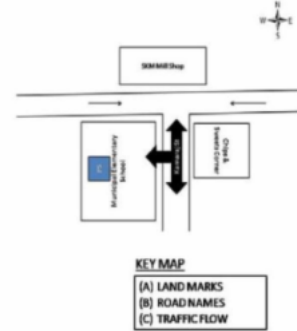

Key MAP View