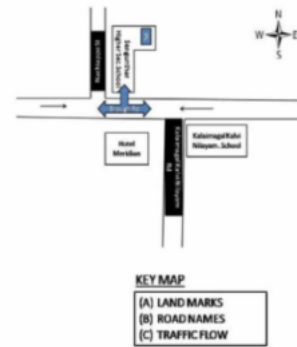

3. வாக்குச் சாவடியின் விவரங்கள்

வாக்குச் சாவடியின் எண் மற்றும் பெயர் : 169 - செங்குந்தர் மேல்நிலைப்பள்ளி,பிரபுரோடு638001 வாக்குச் சாவடியின் முகவரி : செங்குந்தர் மேல்நிலைப்பள்ளி, தெற்கு பார்த்த தார்க்கட்டிடம் கிழக்கு பகுதிஅறை-12, பிரபுரோடு638001	வாக்குச் சாவடியின் வகைப்பாடு (ஆண்/பெண்/பொது)	பொது
	துணை வாக்குச் சாவடிகளின் எண்ணிக்கை :	0

Google Map View

Polling Station Building Front View

Polling Station Front View

Cad View

Key MAP View

சட்டமன்றத் தொகுதியின் எண் மற்றும் பெயர் : 98-ஈரோடு (கிழக்கு) பிரிவு எண் மற்றும் பெயர் 1-ஈரோடு (மா) தெப்பக்குளம் வீதி வார்டு 35