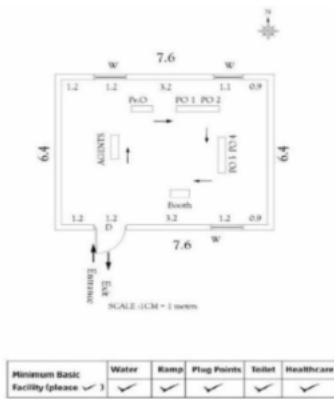

Google Map View

Polling Station Building Front View

Polling Station Front View

Cad View

Key MAP View

சட்டமன்றத் தொகுதியின் எண் மற்றும் பெயர் : 98-ஈரோடு (கிழக்கு) பிரிவு எண் மற்றும் பெயர் 1-ஈரோடு (மா) தெப்பக்குளம் வீதி வார்டு 35