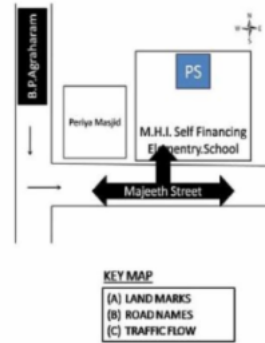

Google Map View

Polling Station Building Front View

Polling Station Front View

Cad View

Minimum Basic Facility (space)	Water	Renal	Plug Points	Toilet	Healthcare
✓	✓	✓	✓	✓	✓

Key MAP View

1 பெயர் : ஆயிஷாசித்திகாபானு கணவர் பெயர்: சையதுஇப்ராஹிம் வீட்டு எண் : 1 வயது : 39 பாலினம் : பெண் Photo is available	XUY0434159	2 பெயர் : முஹமுதா ரவீபா தந்தை பெயர்: அய்யூப் அலி வீட்டு எண் : 1/16 வயது : 20 பாலினம் : பெண் Photo is available	XUY2258069	3 பெயர் : ராபியாமா தந்தை பெயர்: சேட் வீட்டு எண் : 1c வயது : 35 பாலினம் : பெண் Photo is available	XUY0433185
4 பெயர் : பிரியதர்ஷினி தந்தை பெயர்: கண்ணன் வீட்டு எண் : 2 வயது : 25 பாலினம் : பெண் Photo is available	XUY1972447	5 பெயர் : செளந்தர் ராஜன் தந்தை பெயர்: சாமுண்டி வீட்டு எண் : 2P வயது : 60 பாலினம் : ஆண் Photo is available	XUY1464098	6 பெயர் : மல்லிகா கணவர் பெயர்: செளந்தர் ராஜன் வீட்டு எண் : 2P வயது : 58 பாலினம் : பெண் Photo is available	XUY1454628
7 பெயர் : நார்ஜஹான் தந்தை பெயர்: சர்புதீன் வீட்டு எண் : 4 வயது : 67 பாலினம் : பெண் Photo is available	XUY2112639	8 பெயர் : ஹாலிதா கணவர் பெயர்: அய்யூப் அலி வீட்டு எண் : 4-16 வயது : 48 பாலினம் : பெண் Photo is available	FSW3813763	9 பெயர் : ஆமீனா ரிஃபா தந்தை பெயர்: முகமது சாதிக் அலி வீட்டு எண் : 4/16 வயது : 30 பாலினம் : பெண் Photo is available	XUY1446897
10 பெயர் : மாதையன் தந்தை பெயர்: வெள்ளையன் வீட்டு எண் : 5 வயது : 56 பாலினம் : ஆண் Photo is available	XUY0432575	11 பெயர் : ஹாசினாபேகம் கணவர் பெயர்: ஜாபர்சாதிக் வீட்டு எண் : 5 வயது : 44 பாலினம் : பெண் Photo is available	XUY0012211	12 பெயர் : மோகனா கணவர் பெயர்: சேகர் வீட்டு எண் : 5 வயது : 39 பாலினம் : பெண் Photo is available	XUY0433151
13 பெயர் : கௌதமி கணவர் பெயர்: கமல் வீட்டு எண் : 5 வயது : 37 பாலினம் : பெண் Photo is available	XUY2051597	# 14 பெயர் : யாஸ்மின் கணவர் பெயர்: முகமது வாலிம் வீட்டு எண் : 5 வயது : 26 பாலினம் : பெண் Photo is available	XUY2043826	15 பெயர் : பவித்ரா ஆ சே தந்தை பெயர்: சேகர் வீட்டு எண் : 5 வயது : 19 பாலினம் : பெண் Photo is available	XUY2284495
16 பெயர் : முஹமுதா ஷீபா ஜெனிமா தந்தை பெயர்: முகமது ஜுபைர் வீட்டு எண் : 5/4 வயது : 25 பாலினம் : பெண் Photo is available	XUY1892660	17 பெயர் : சையதுஇப்ராஹிம் தந்தை பெயர்: அப்துல்ஹமீது வீட்டு எண் : 6 வயது : 54 பாலினம் : ஆண் Photo is available	XUY1519917	18 பெயர் : ரபியாபீபி கணவர் பெயர்: சையதுஇப்ராஹிம் வீட்டு எண் : 6 வயது : 51 பாலினம் : பெண் Photo is available	FSW2335347
19 பெயர் : சந்தியா தந்தை பெயர்: ஆனந்தன் வீட்டு எண் : 6 வயது : 27 பாலினம் : பெண் Photo is available	XUY1436468	20 பெயர் : அப்துல் ஹமீது தந்தை பெயர்: ஷேக முஹமத் வீட்டு எண் : 6 வயது : 25 பாலினம் : ஆண் Photo is available	XUY1892504	21 பெயர் : ஆயிஷா சித்திக்கா கணவர் பெயர்: ஷேக் முஹம்மத் வீட்டு எண் : 6 வயது : 22 பாலினம் : பெண் Photo is available	XUY2082808
22 பெயர் : கண்ணியம்மாள் கணவர் பெயர்: முத்துசாமி வீட்டு எண் : 7 வயது : 81 பாலினம் : பெண் Photo is available	XUY1158815	23 பெயர் : நார்முகமது தந்தை பெயர்: பக்கீர்முகமது வீட்டு எண் : 7 வயது : 52 பாலினம் : ஆண் Photo is available	XUY0432849	24 பெயர் : முஹம்மது ரியாஜ் தந்தை பெயர்: நார் முஹம்மது வீட்டு எண் : 7/20 வயது : 27 பாலினம் : ஆண் Photo is available	XUY2121093
25 பெயர் : இந்திரா பரமேஸ்வரி கணவர் பெயர்: செந்தில்குமார் வீட்டு எண் : 8 வயது : 47 பாலினம் : பெண் Photo is available	XUY2026250	26 பெயர் : வாசில் தாயின் பெயர்: யாஸ்மின் வீட்டு எண் : 8/10 வயது : 26 பாலினம் : ஆண் Photo is available	XUY1457423	27 பெயர் : ஜெஸ்மின் கணவர் பெயர்: ஷாகுல் ஹமீது வீட்டு எண் : 9/1 வயது : 46 பாலினம் : பெண் Photo is available	XUY1429943
28 பெயர் : முகமது இஸ்மாயில் தந்தை பெயர்: நார்தின் வீட்டு எண் : 10 வயது : 49 பாலினம் : ஆண் Photo is available	XUY0432559	29 பெயர் : ஜரினா கணவர் பெயர்: முகமது இஸ்மாயில் வீட்டு எண் : 10 வயது : 49 பாலினம் : பெண் Photo is available	XUY0432567	30 பெயர் : பஜ்விபா பானு கணவர் பெயர்: பரகத்துல்லா வீட்டு எண் : 12 வயது : 46 பாலினம் : பெண் Photo is available	UHV0555441