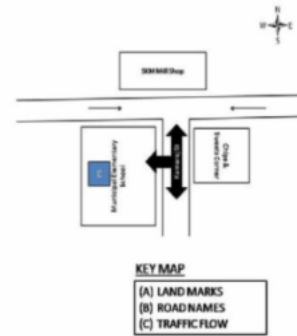

Key MAP View